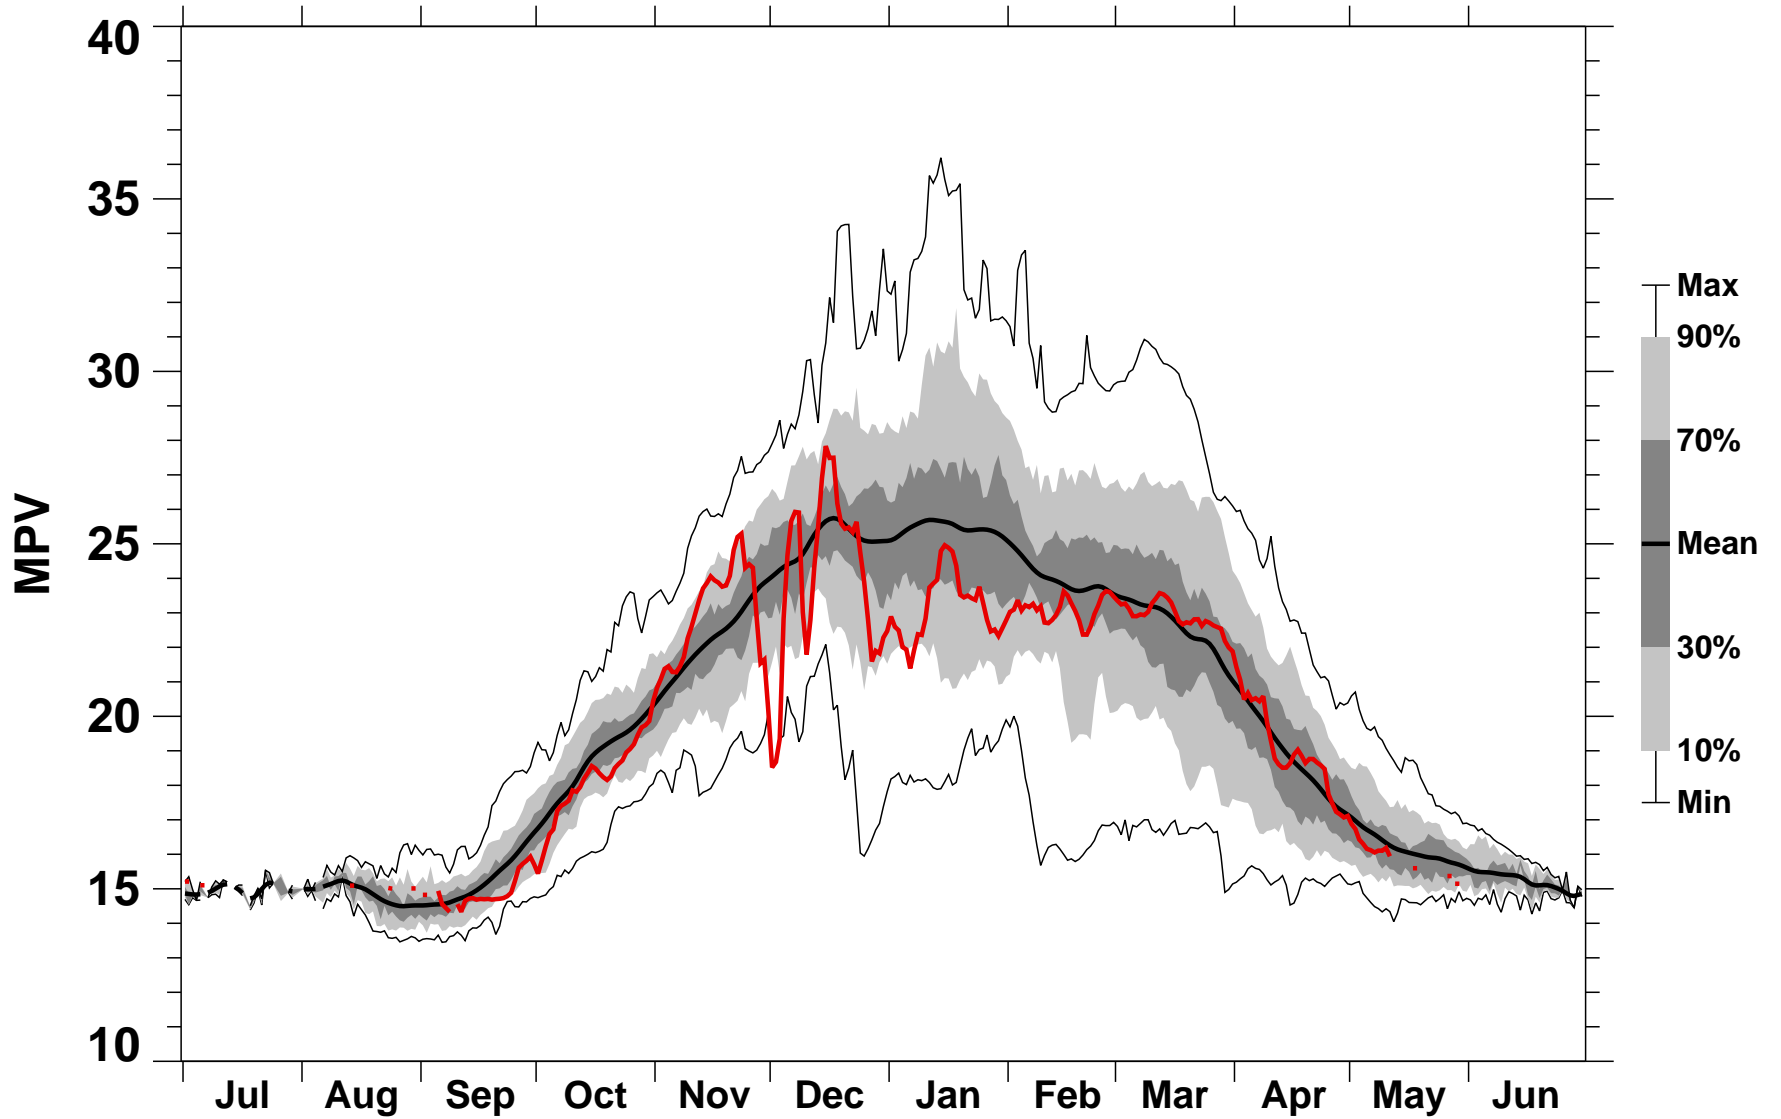

NH Vortex Edge 600 K MERRA2

1978/1979–2022/2023

2002/2003