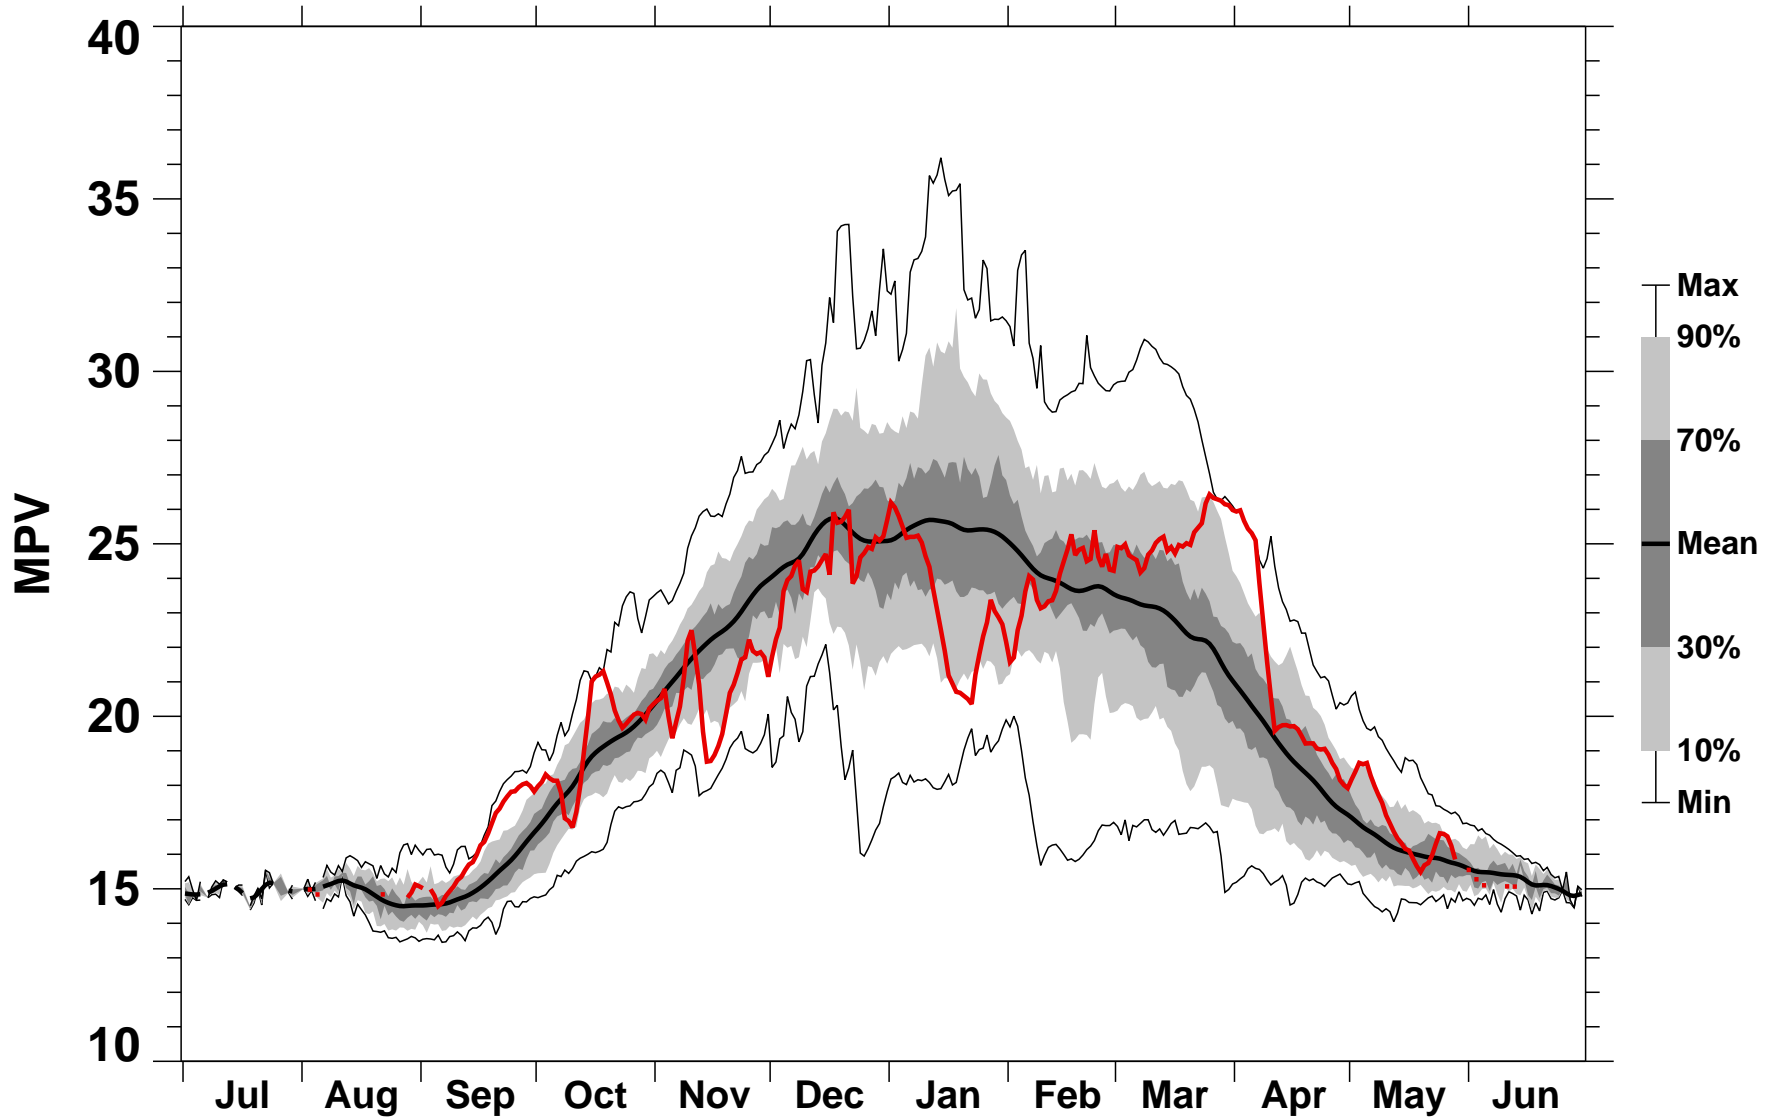

# NH Vortex Edge 600 K MERRA2

1978/1979–2022/2023

2003/2004