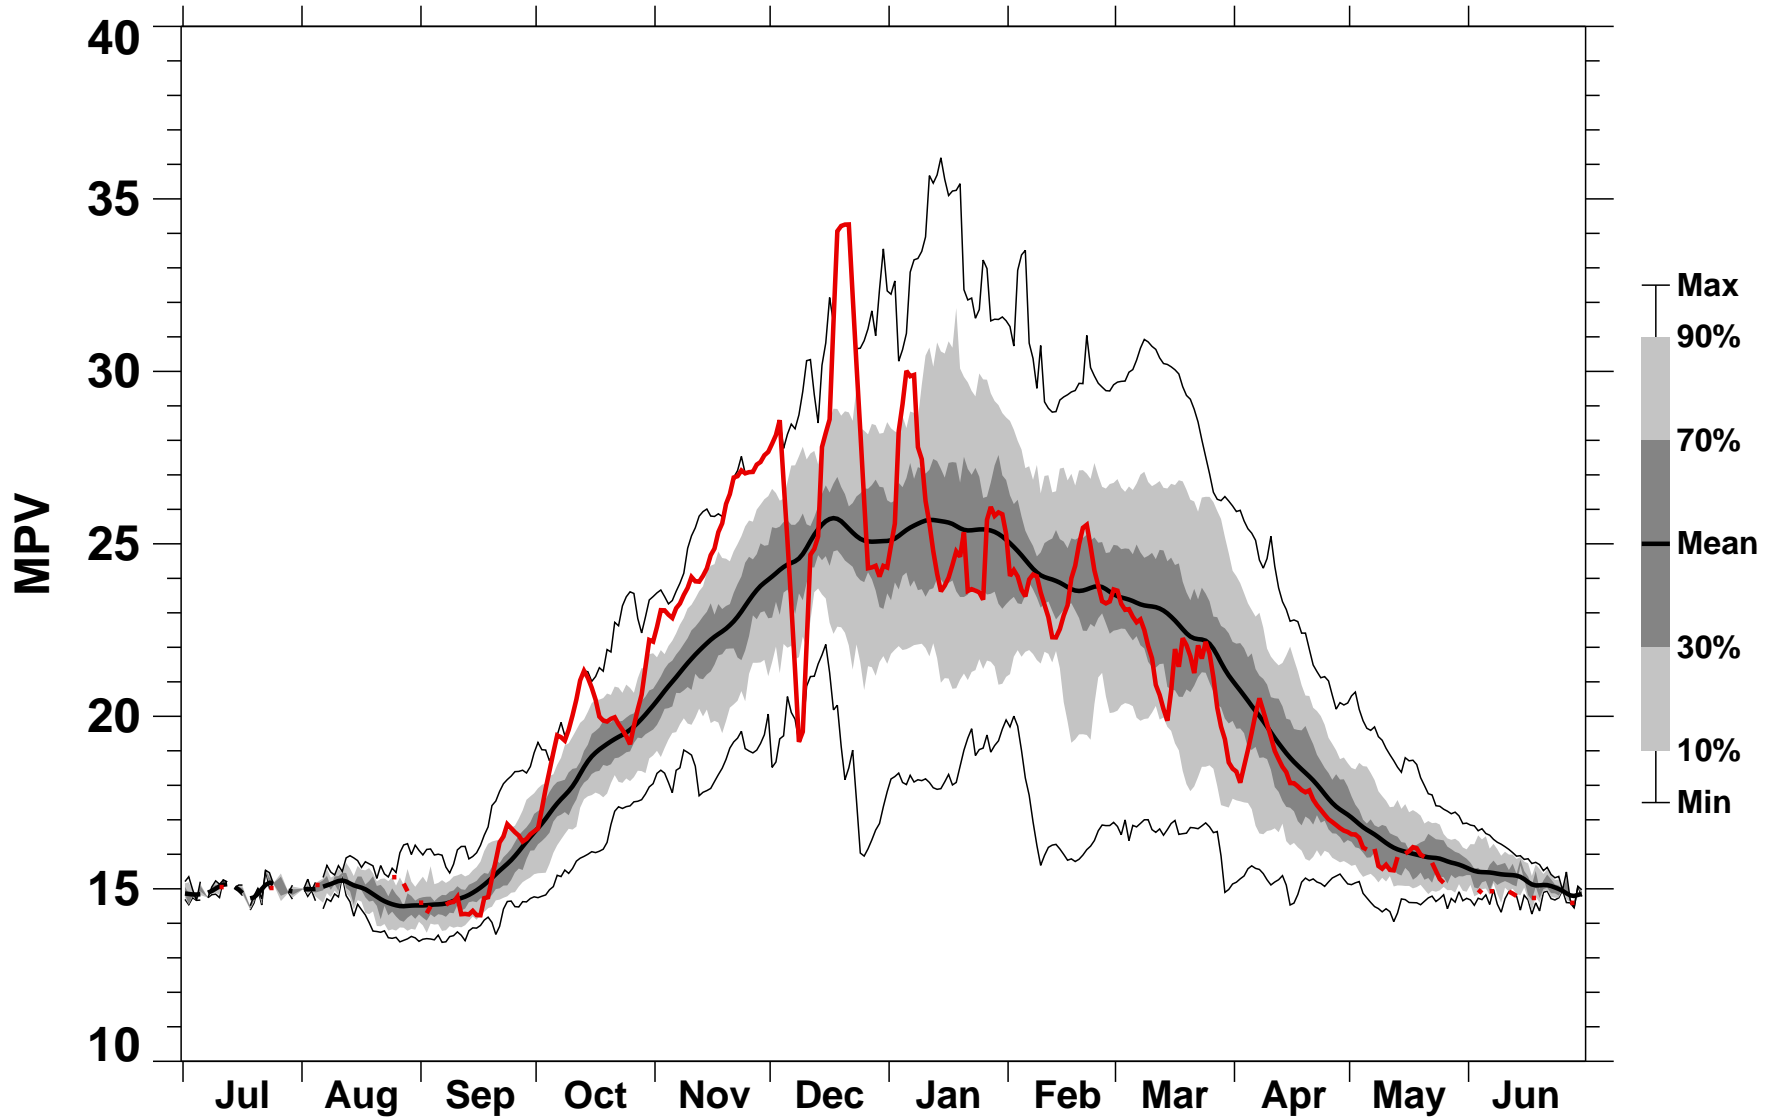

NH Vortex Edge 600 K MERRA2

1978/1979–2022/2023

2004/2005