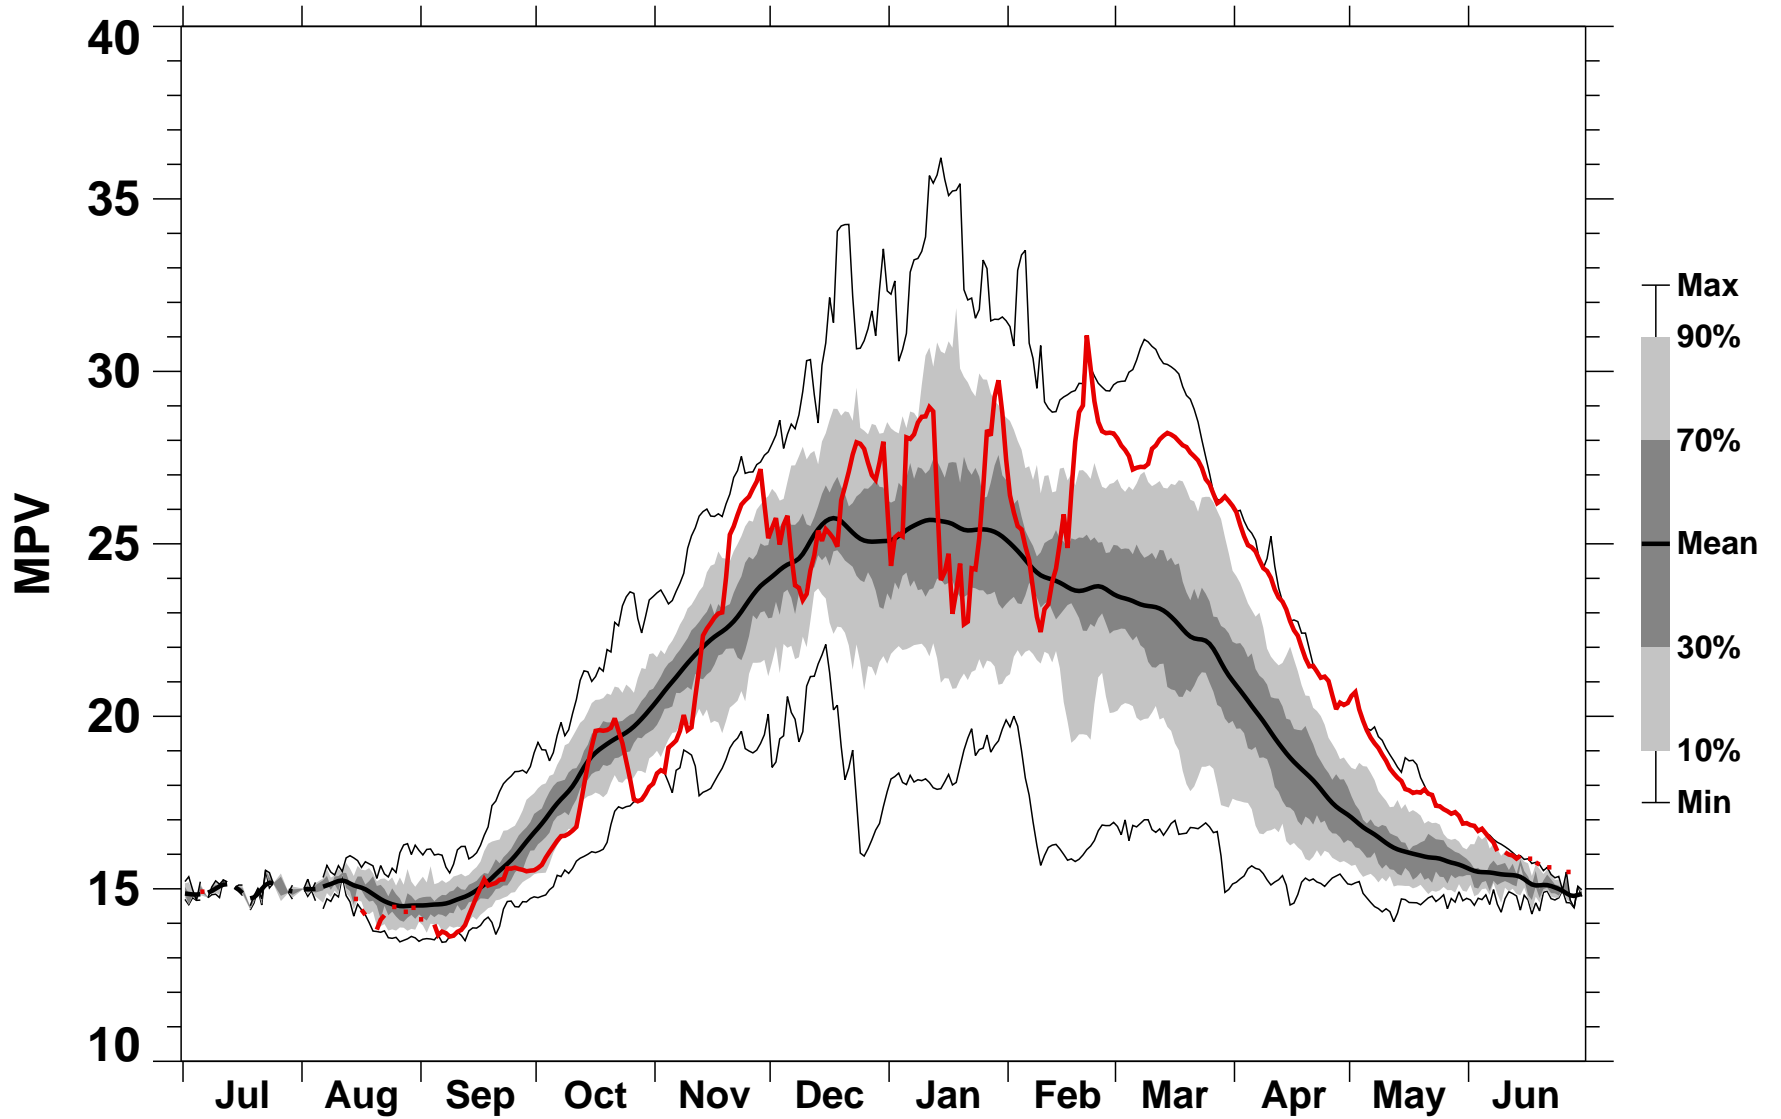

NH Vortex Edge 600 K MERRA2

1978/1979–2022/2023

2009/2010