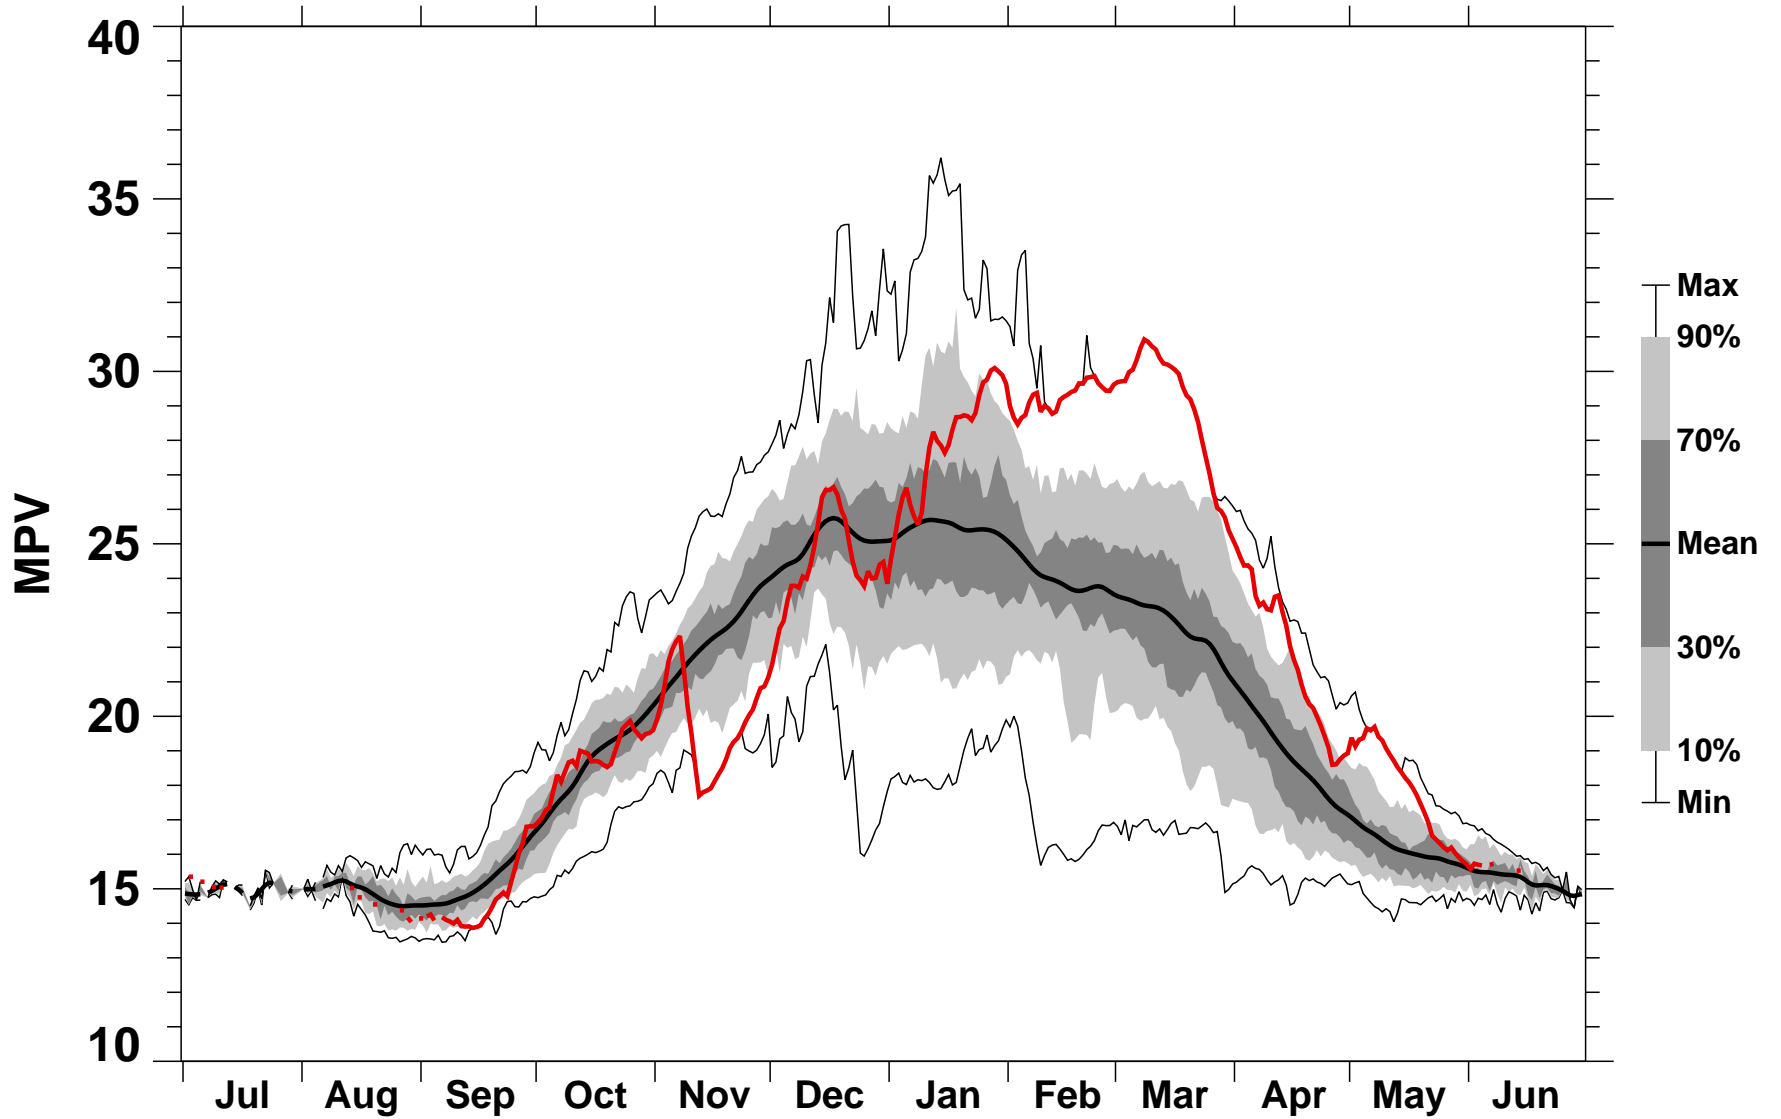

NH Vortex Edge 600 K MERRA2

1978/1979–2022/2023

2010/2011