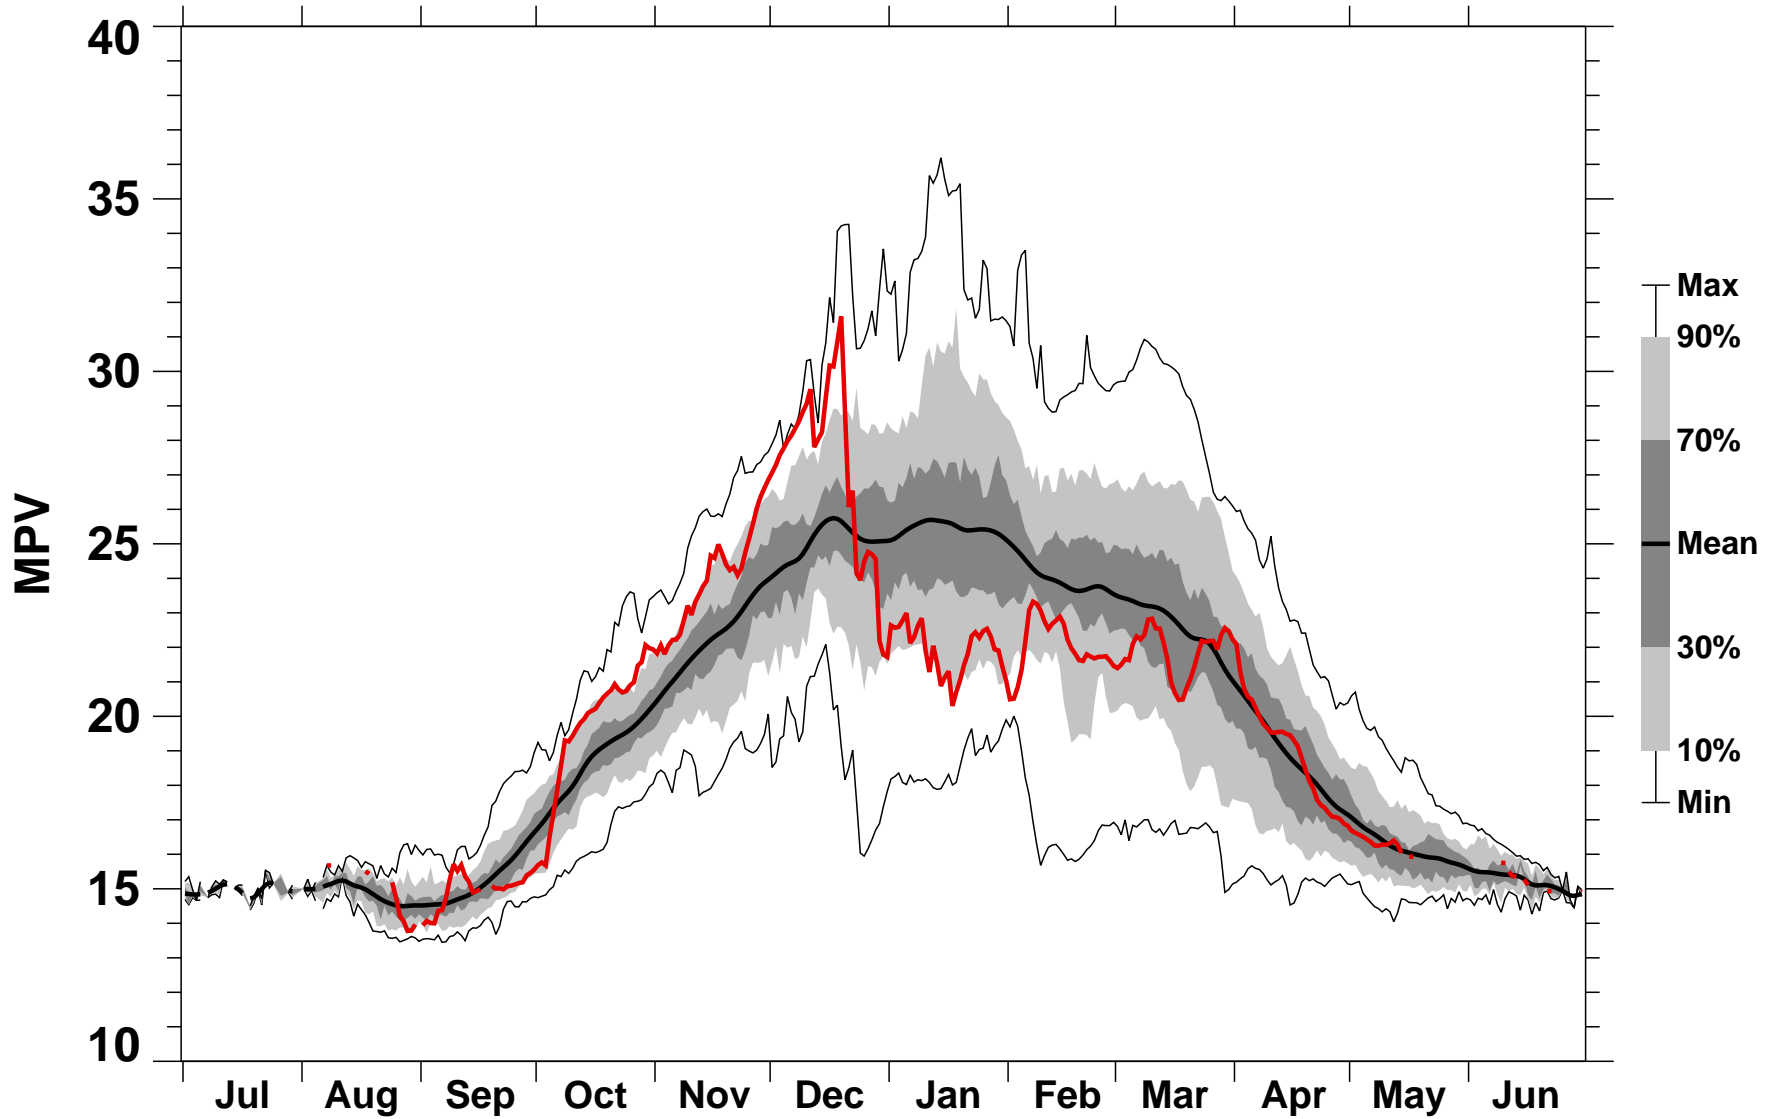

# NH Vortex Edge 600 K MERRA2

1978/1979–2022/2023

2011/2012

P. Newman (NASA), L. Lait (SSAI), S. Pawson (NASA)

2023-07-05T06:27:24Z