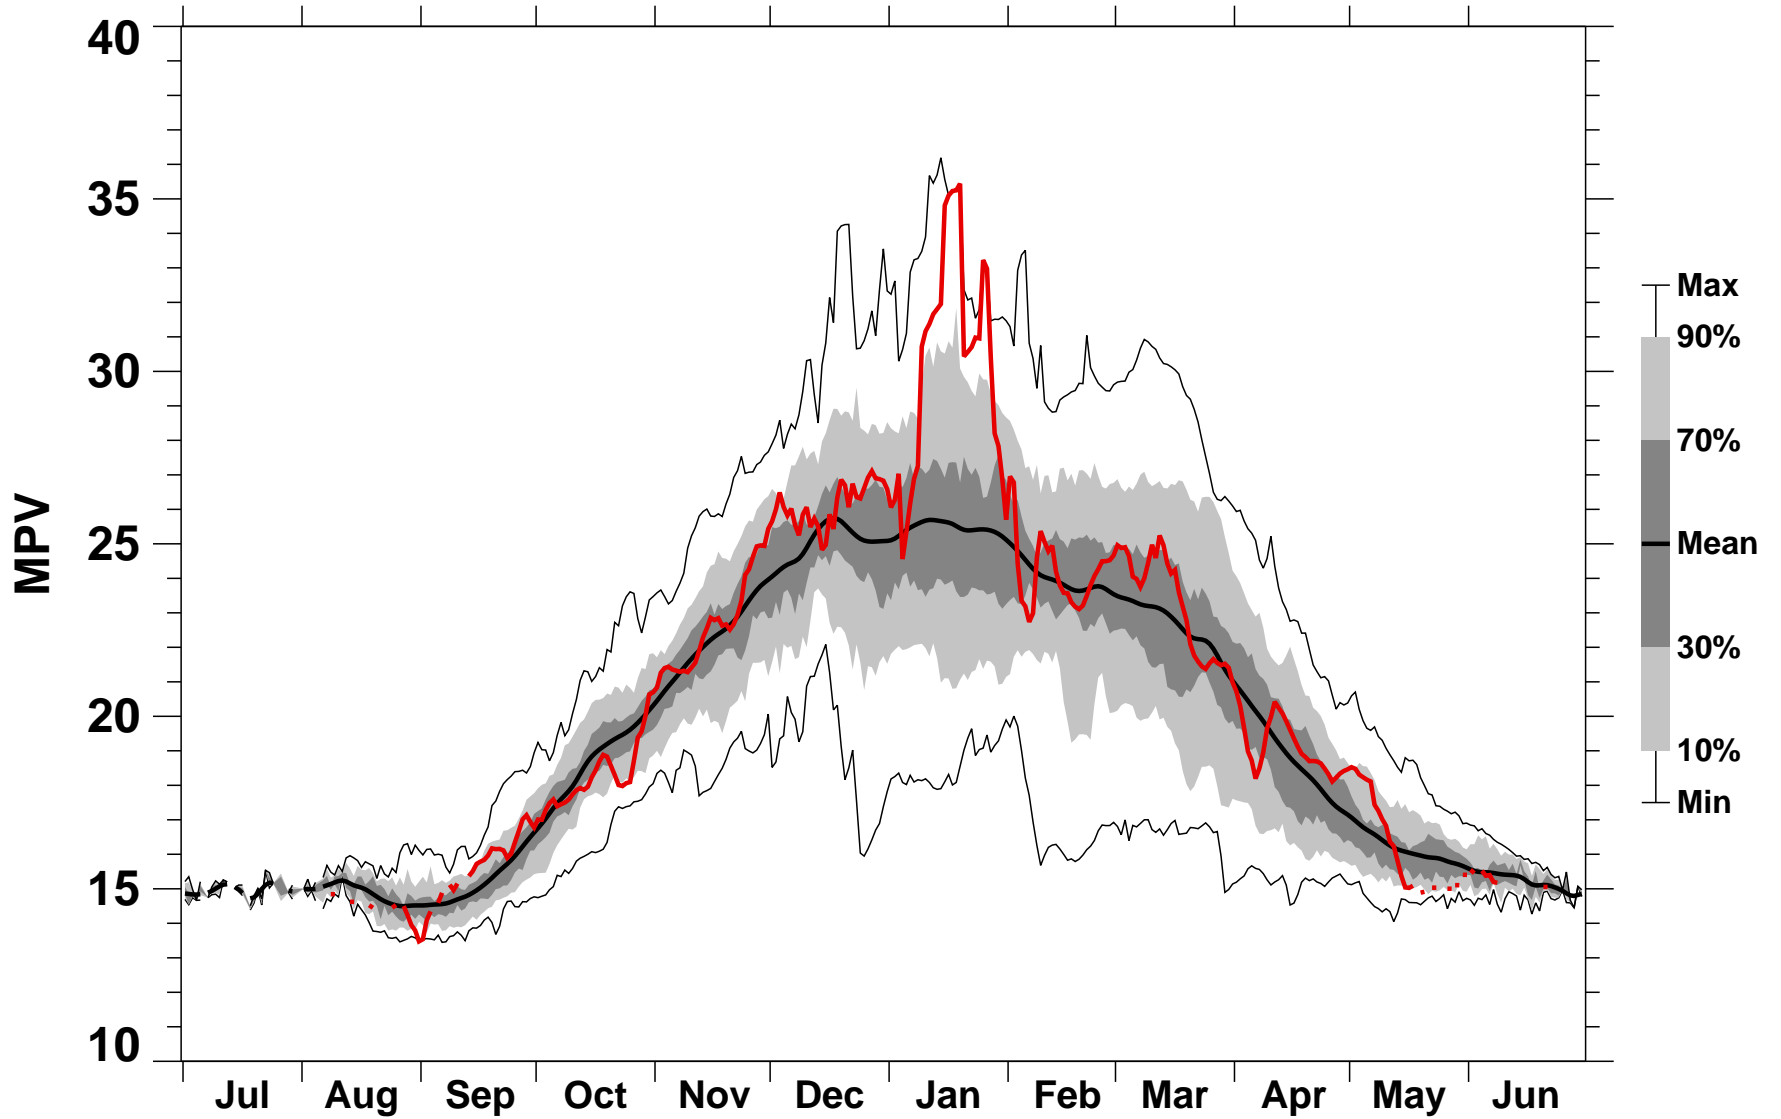

NH Vortex Edge 600 K MERRA2

1978/1979–2022/2023

2015/2016