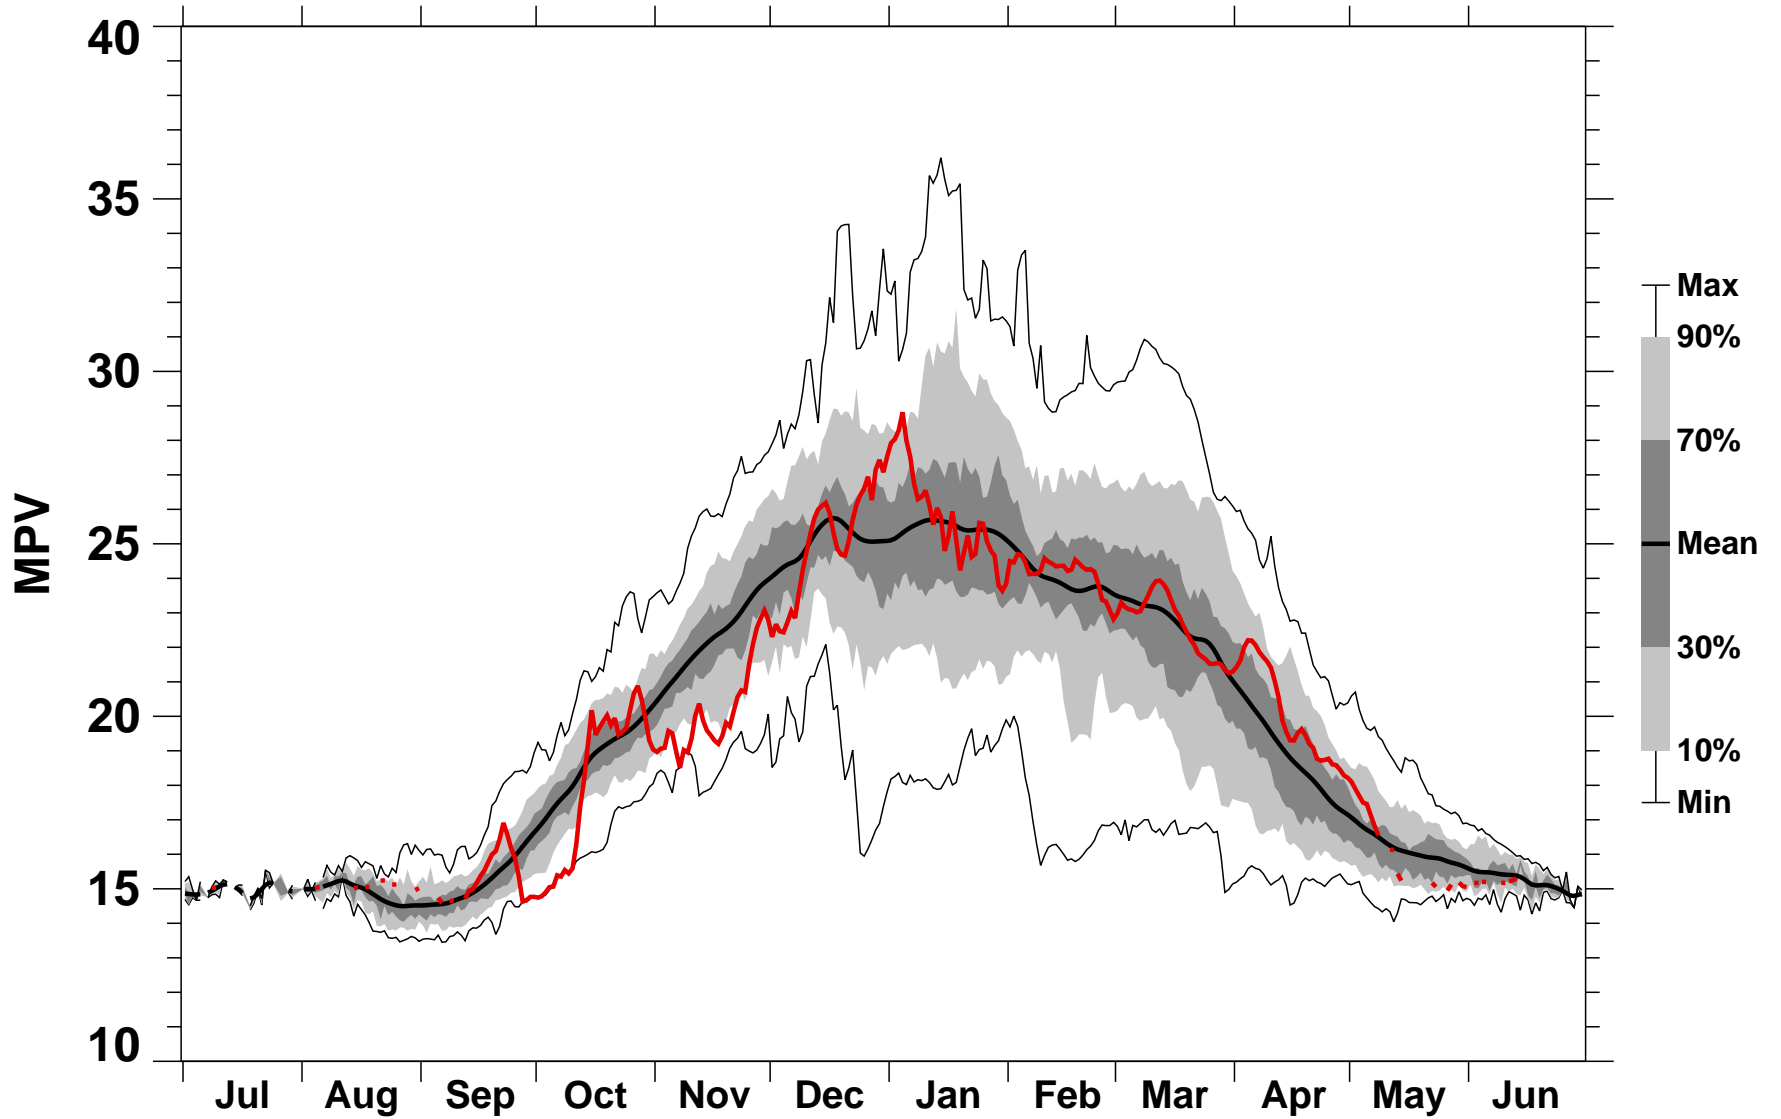

NH Vortex Edge 600 K MERRA2

1978/1979–2022/2023

2016/2017