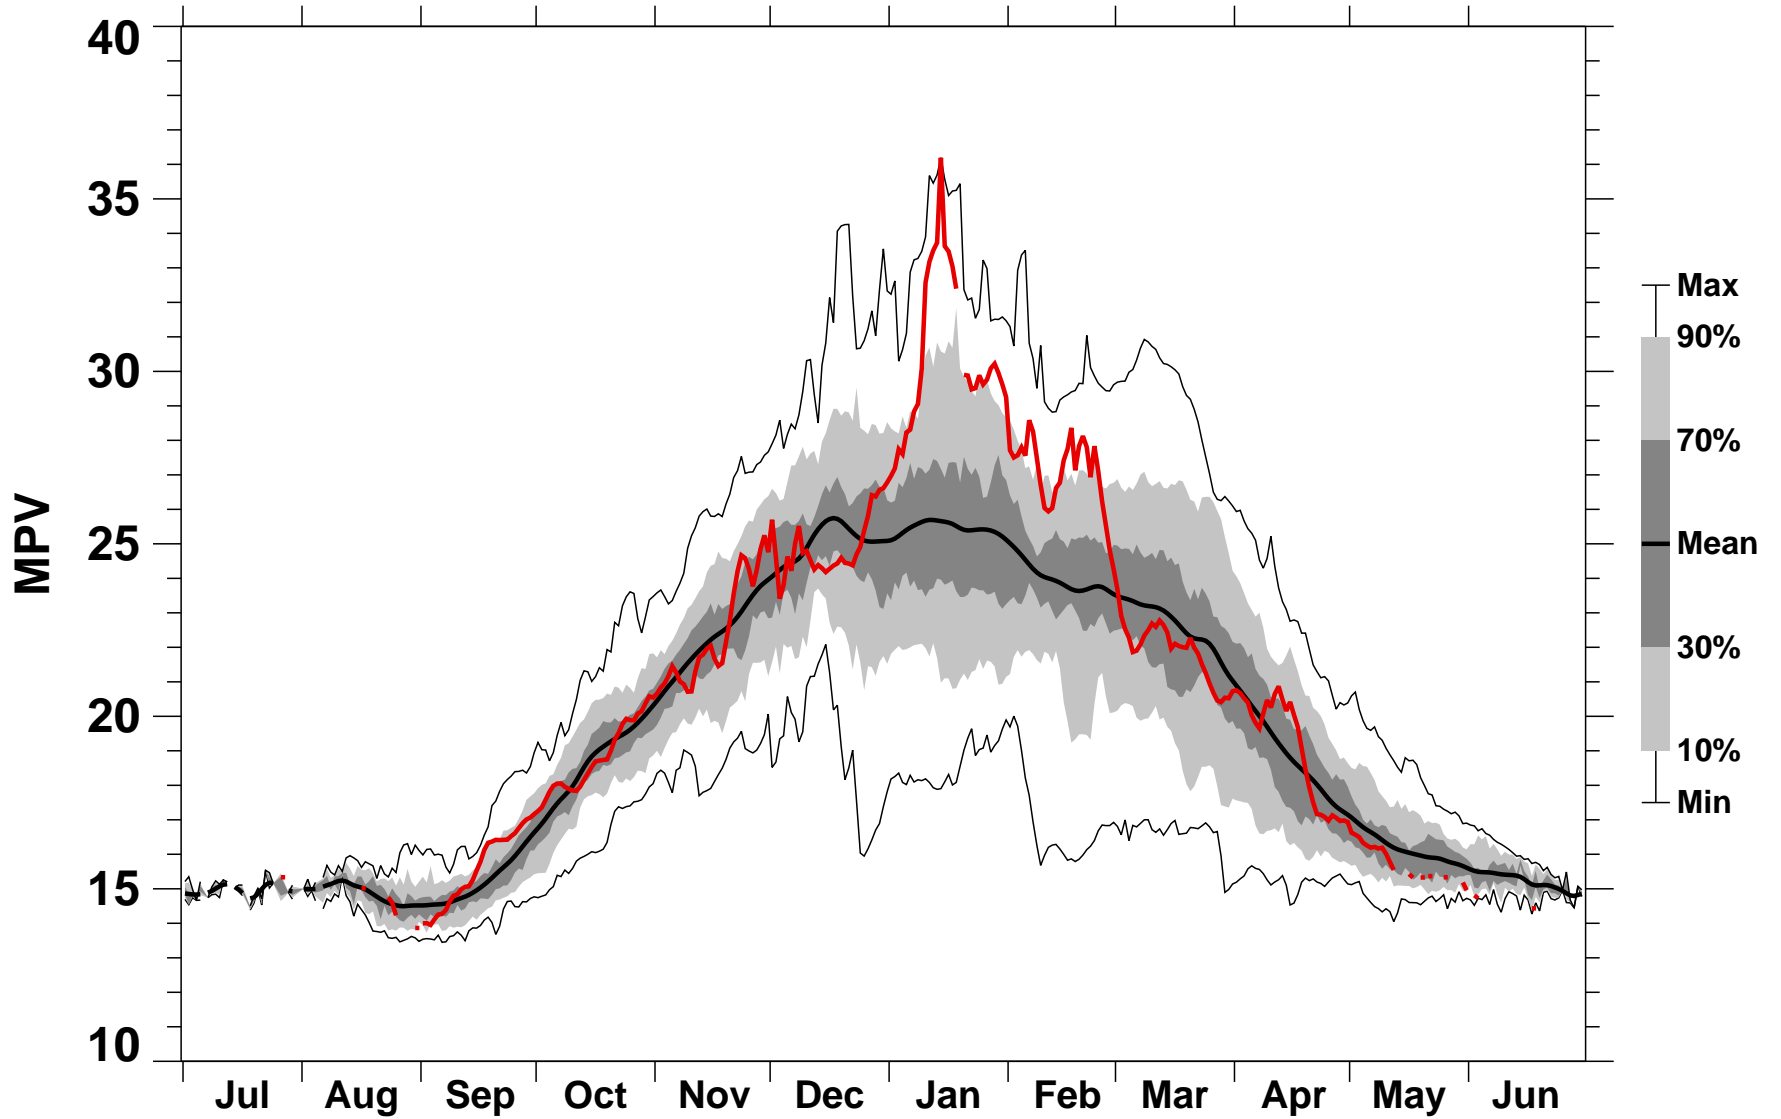

NH Vortex Edge 600 K MERRA2

1978/1979–2022/2023

2017/2018