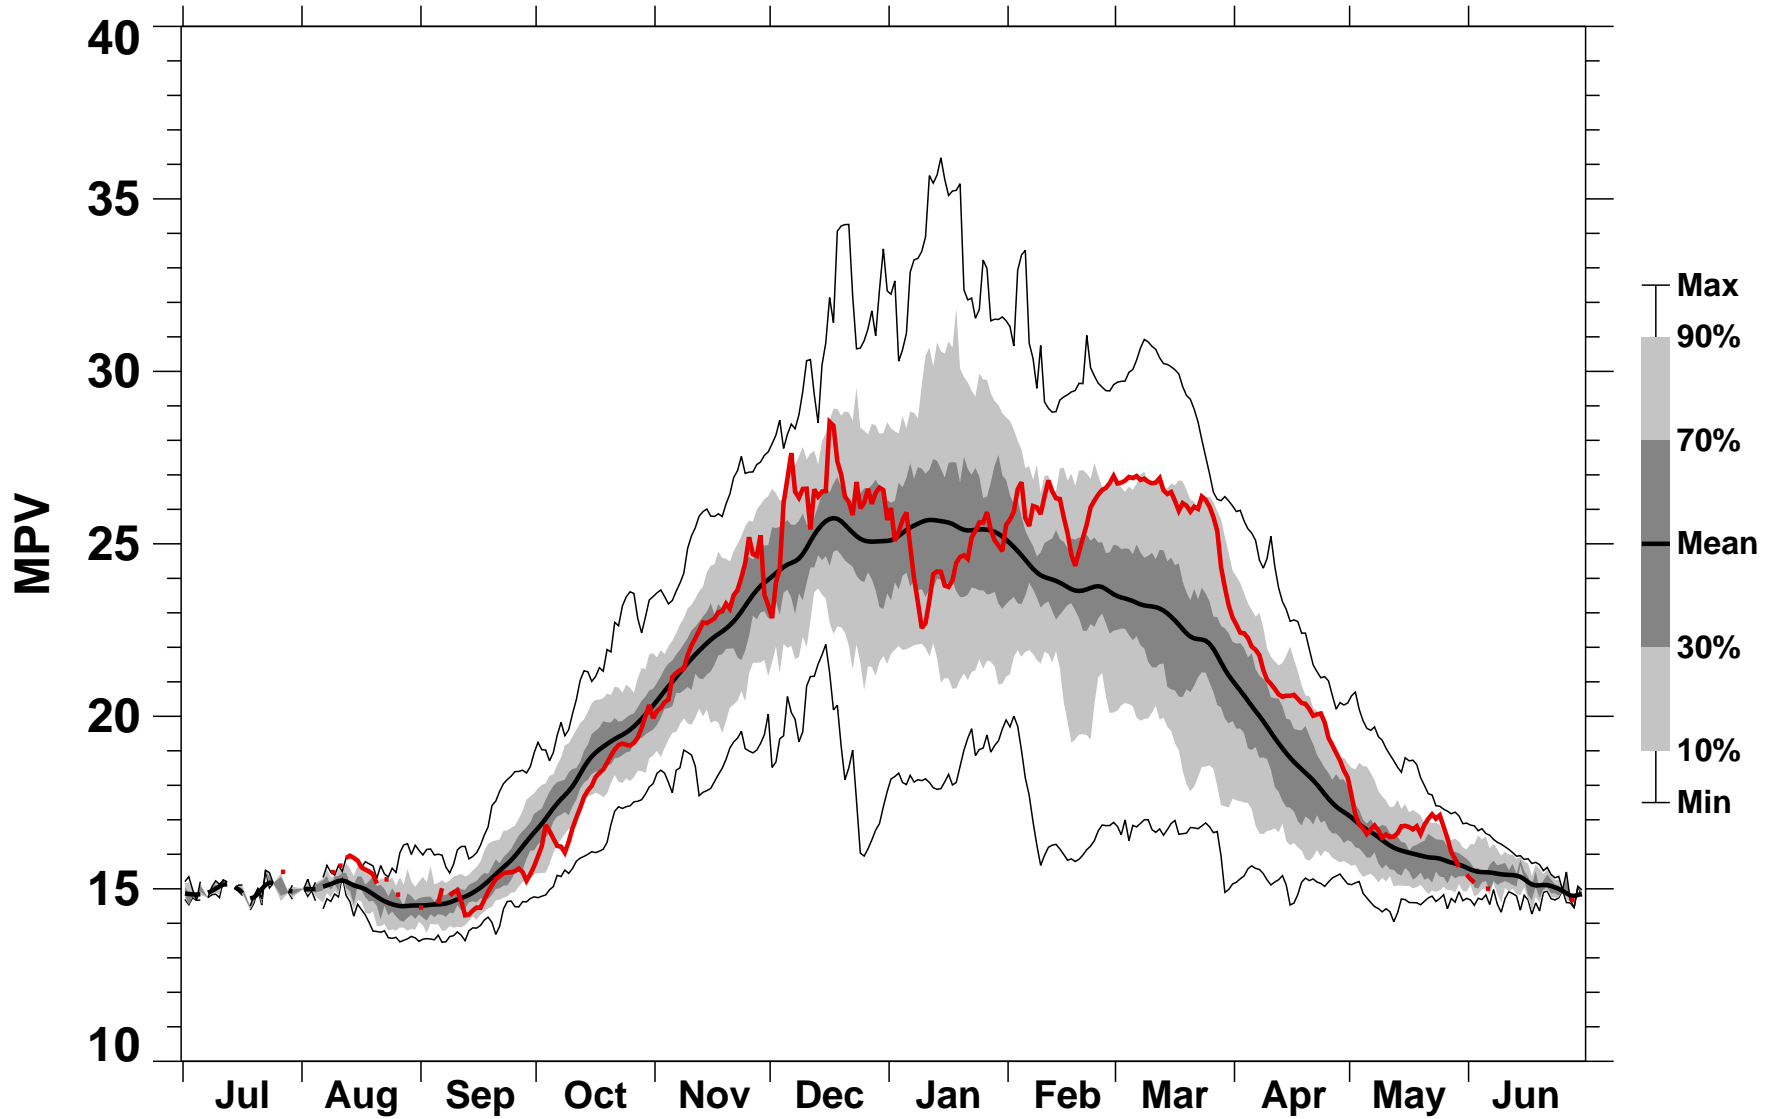

NH Vortex Edge 600 K MERRA2

1978/1979–2022/2023

2019/2020