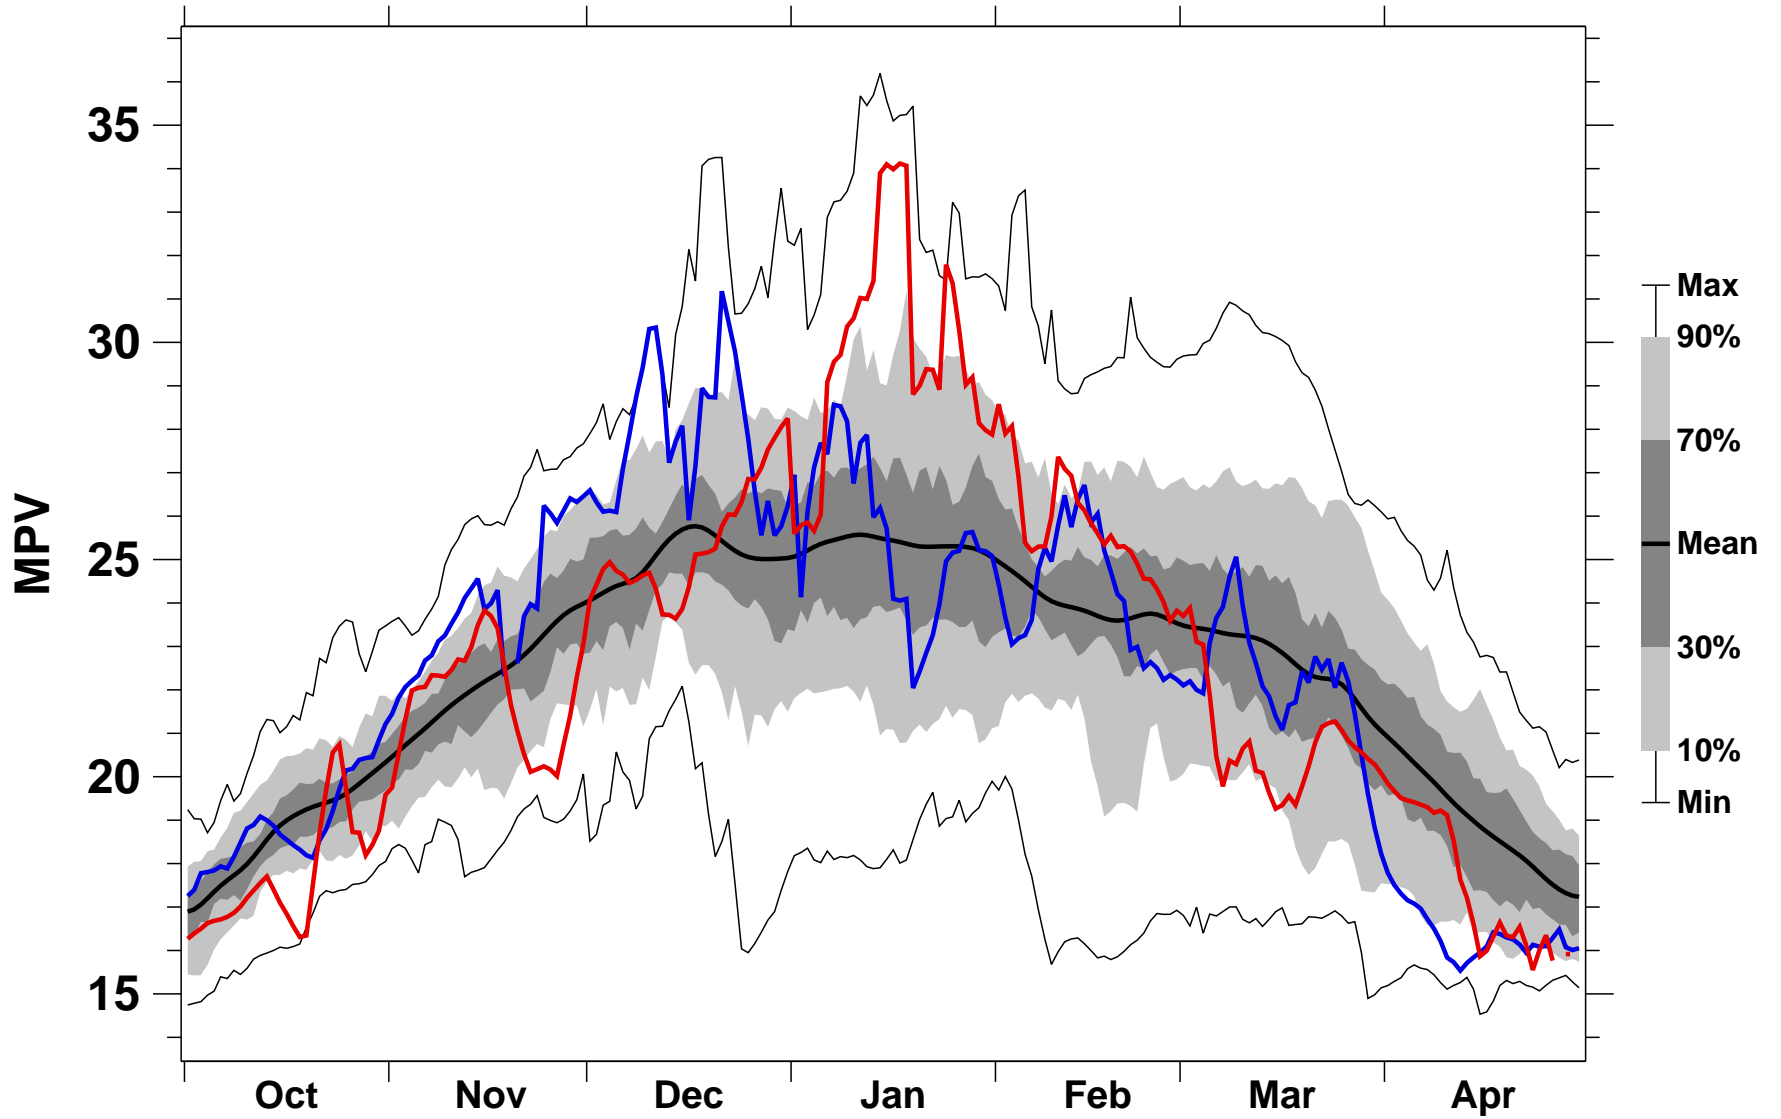

# NH Vortex Edge 600 K MERRA2

1978/1979–2021/2022

2021/2022

2022/2023