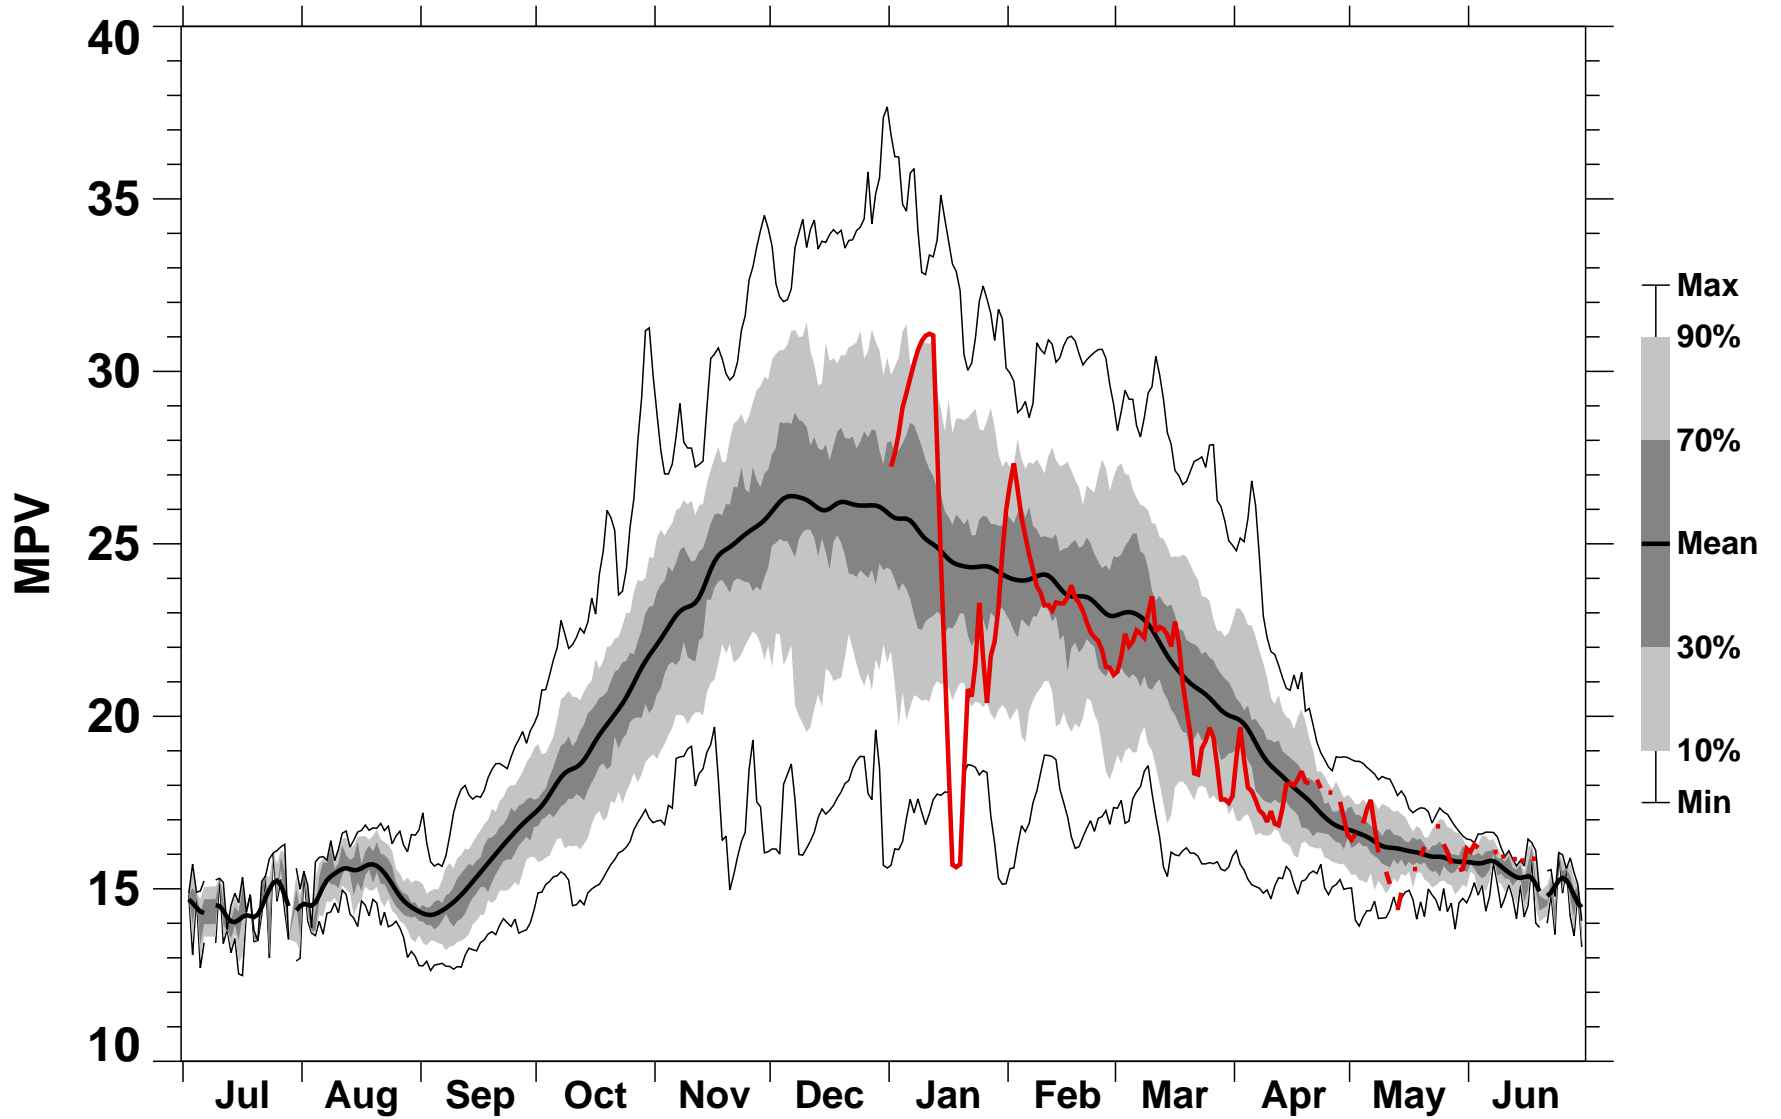

# NH Vortex Edge 850 K MERRA2

1978/1979–2022/2023

1978/1979