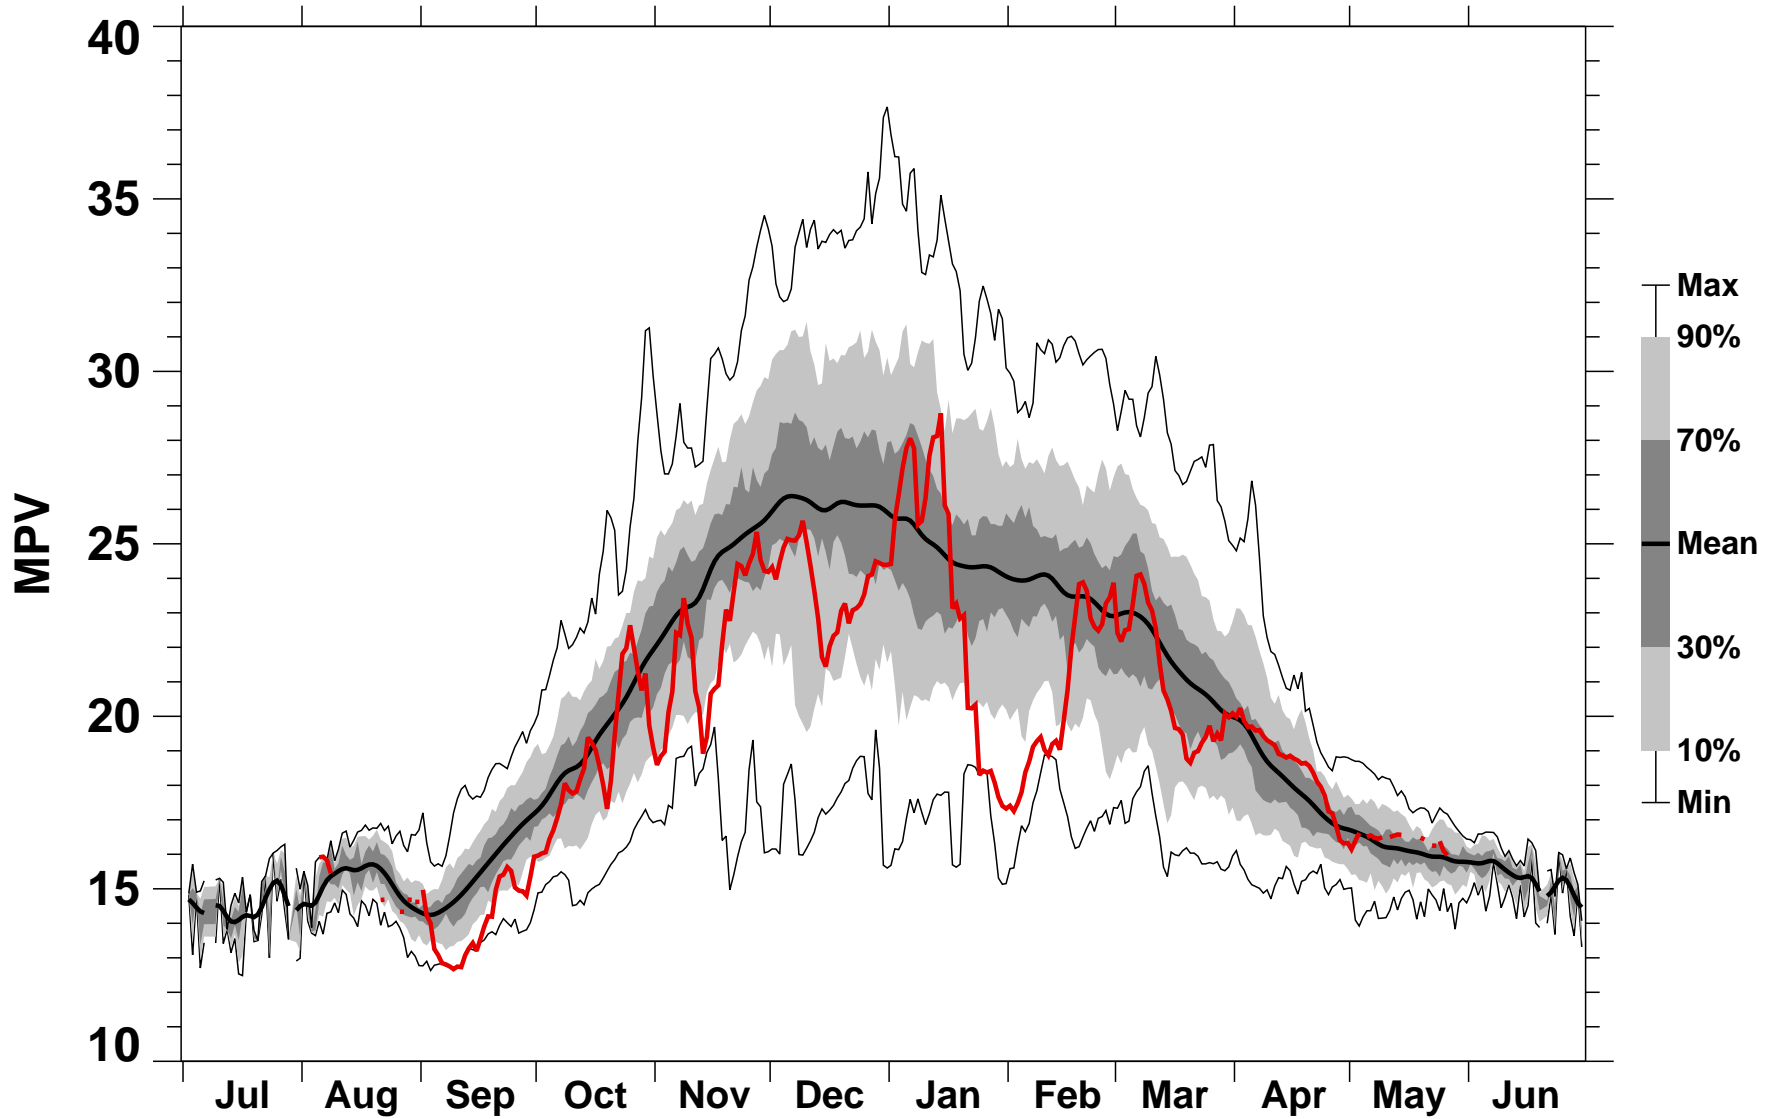

NH Vortex Edge 850 K MERRA2

1978/1979–2022/2023

1979/1980