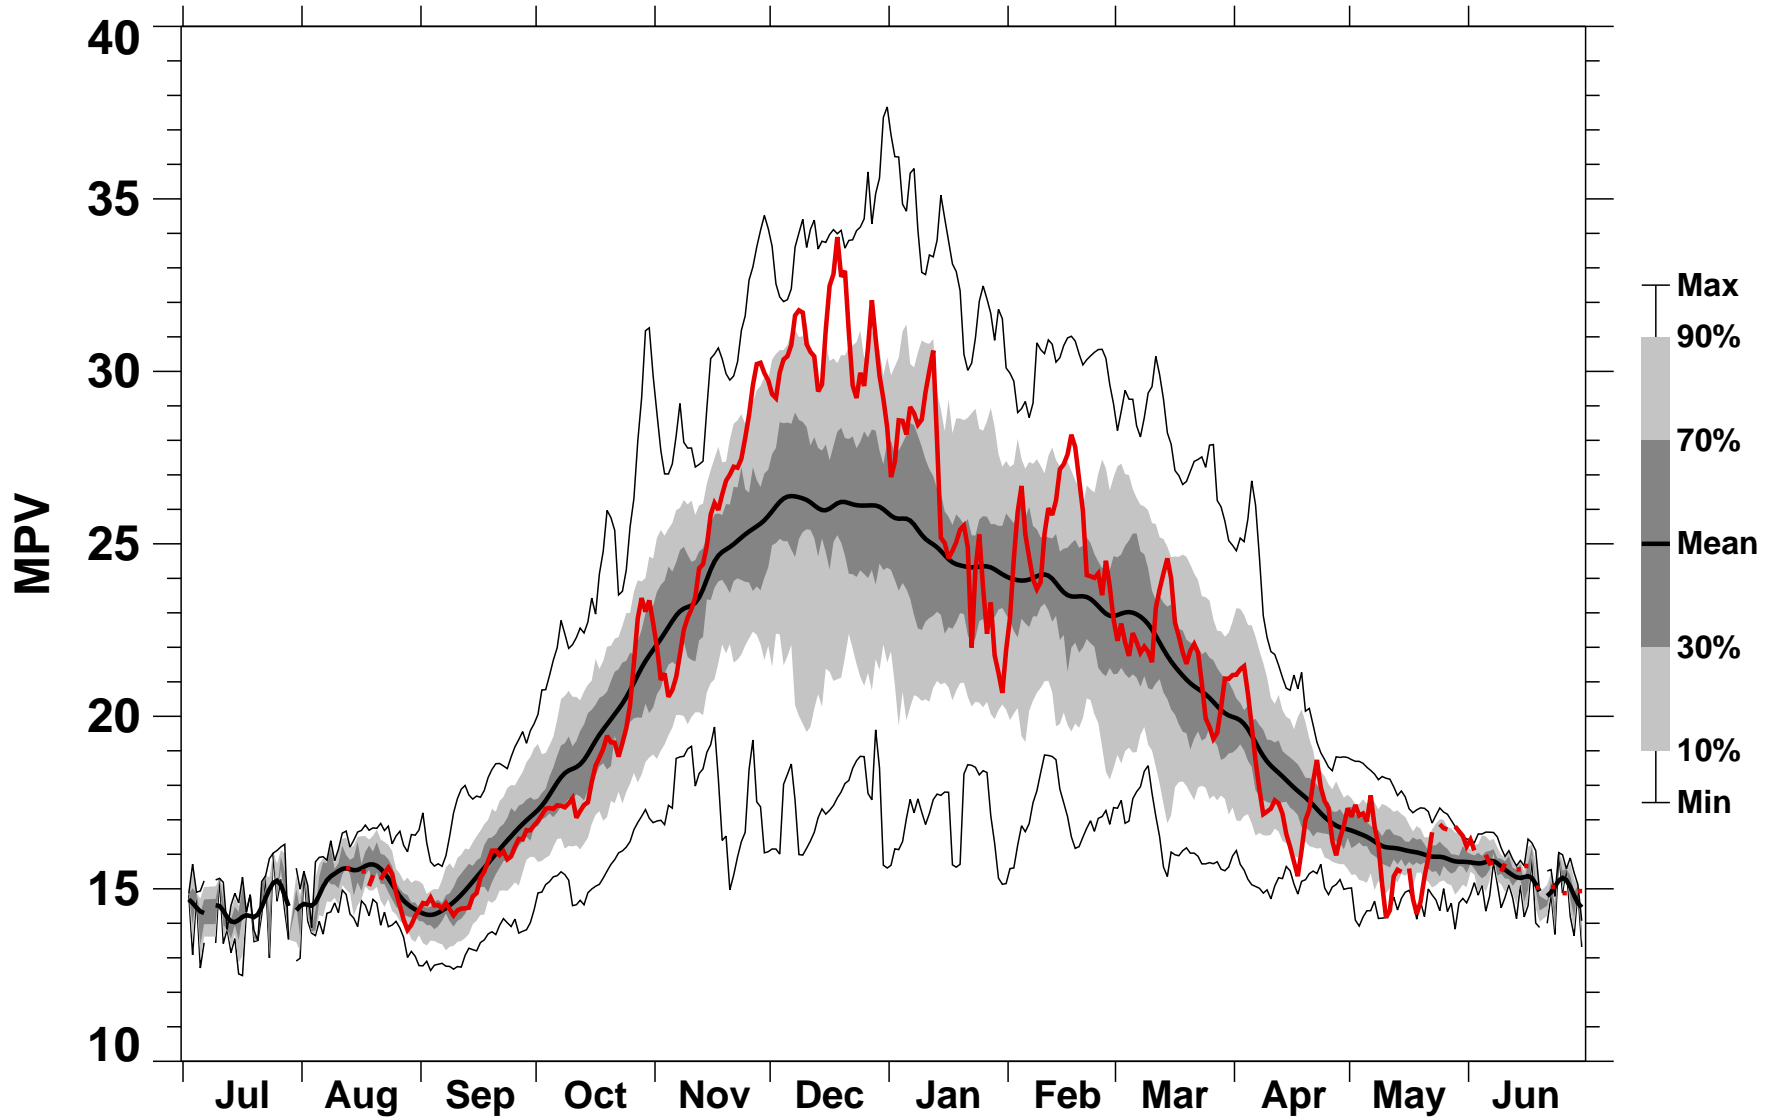

# NH Vortex Edge 850 K MERRA2

1978/1979–2022/2023

1980/1981