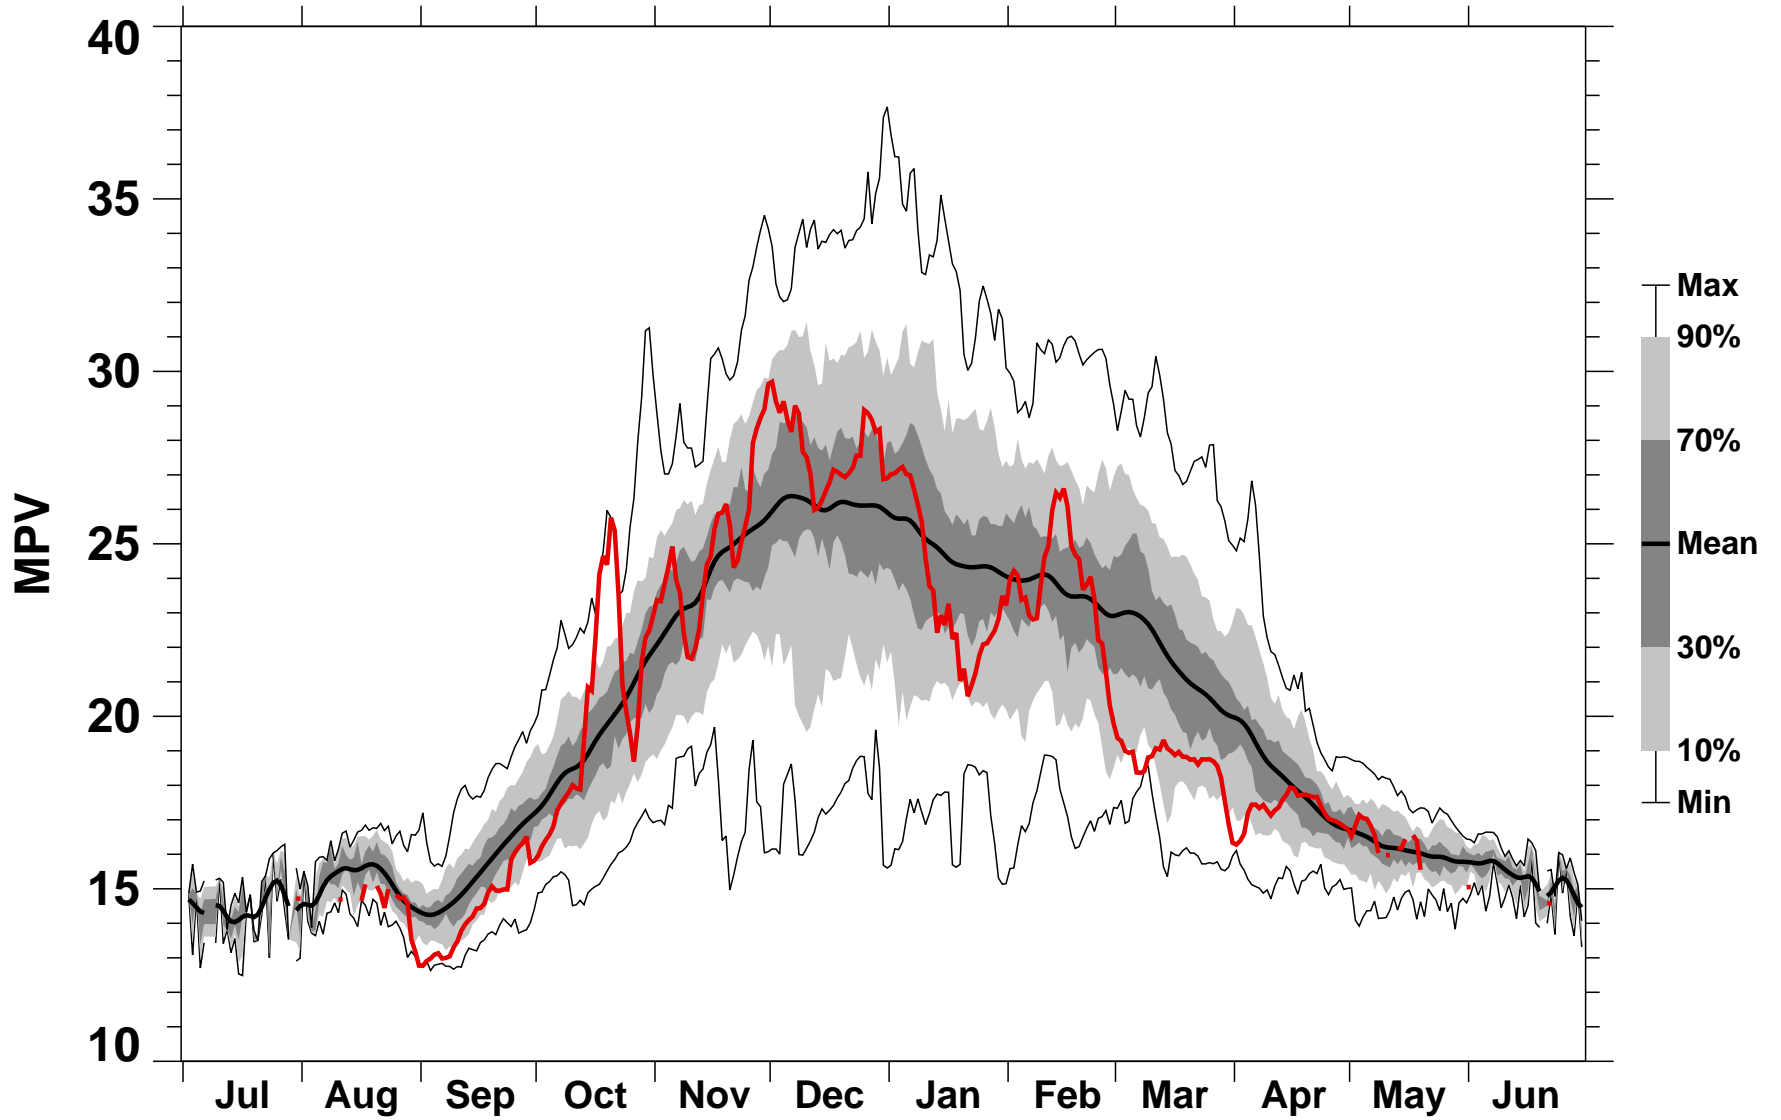

NH Vortex Edge 850 K MERRA2

1978/1979–2022/2023

1983/1984