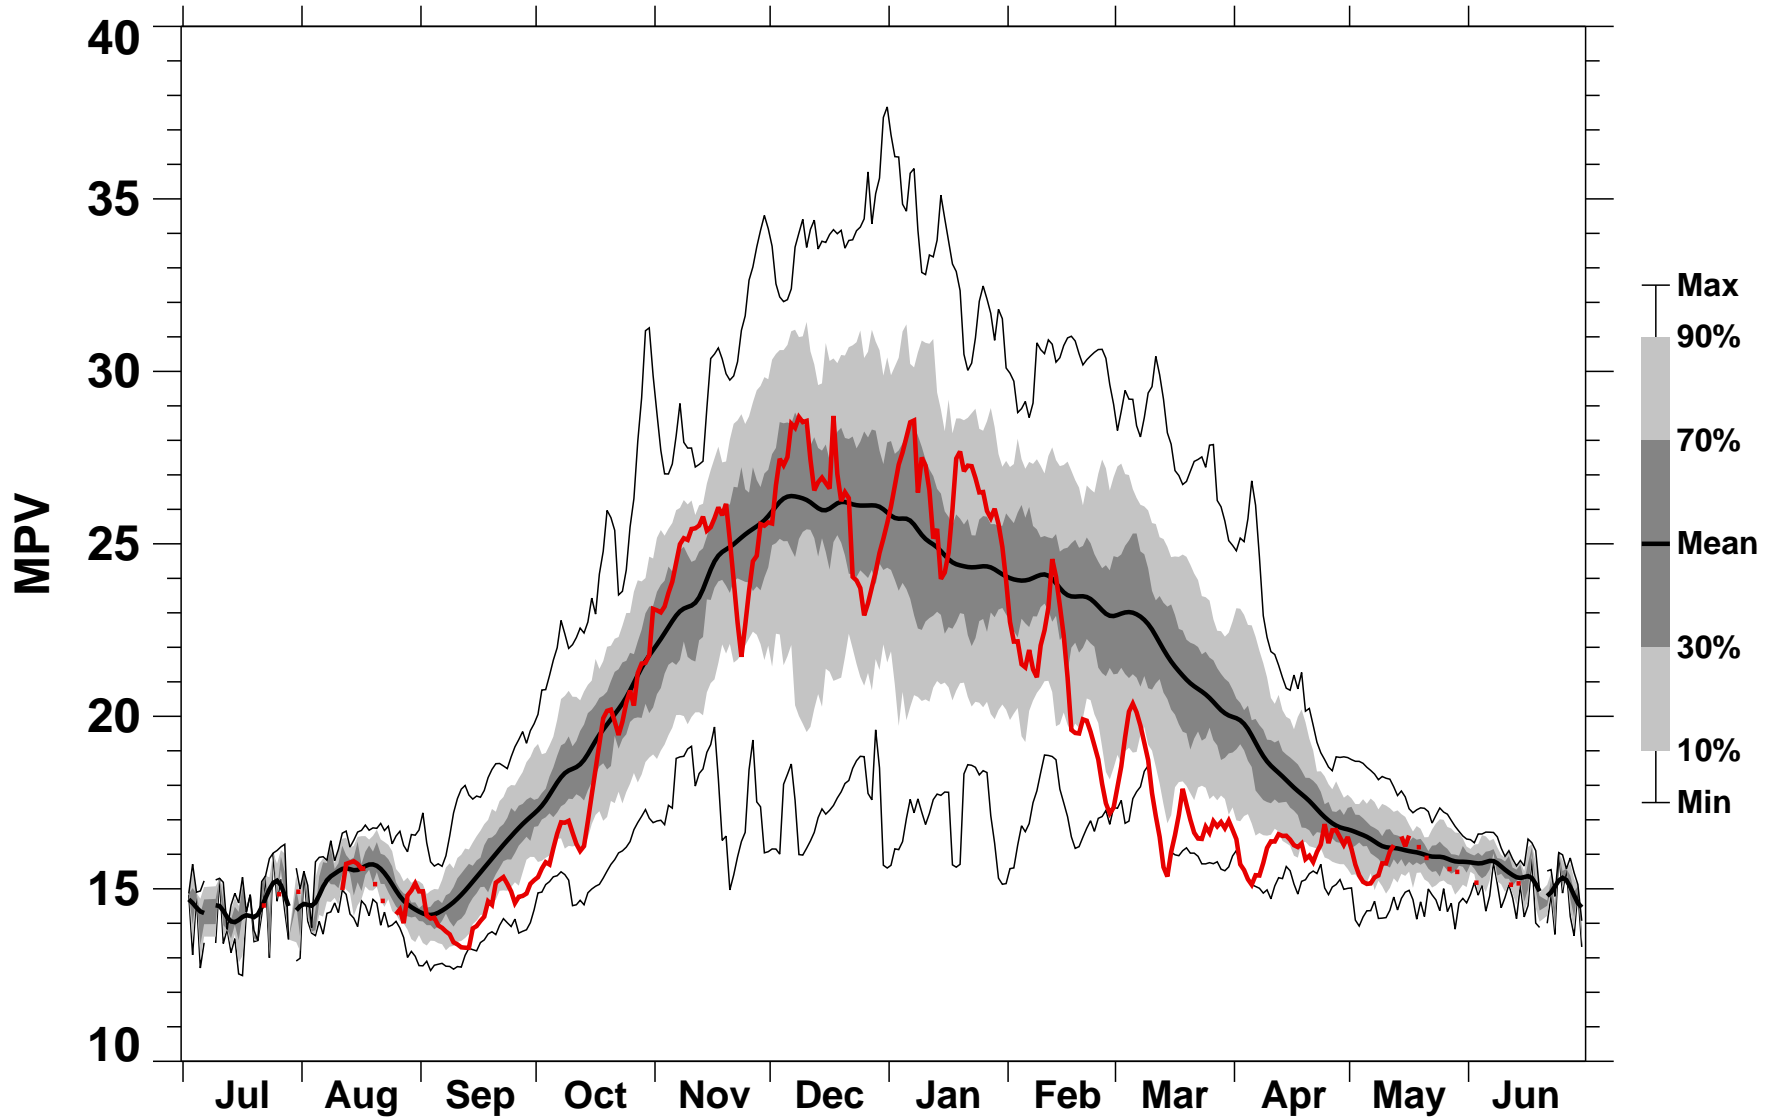

# NH Vortex Edge 850 K MERRA2

1978/1979–2022/2023

1988/1989