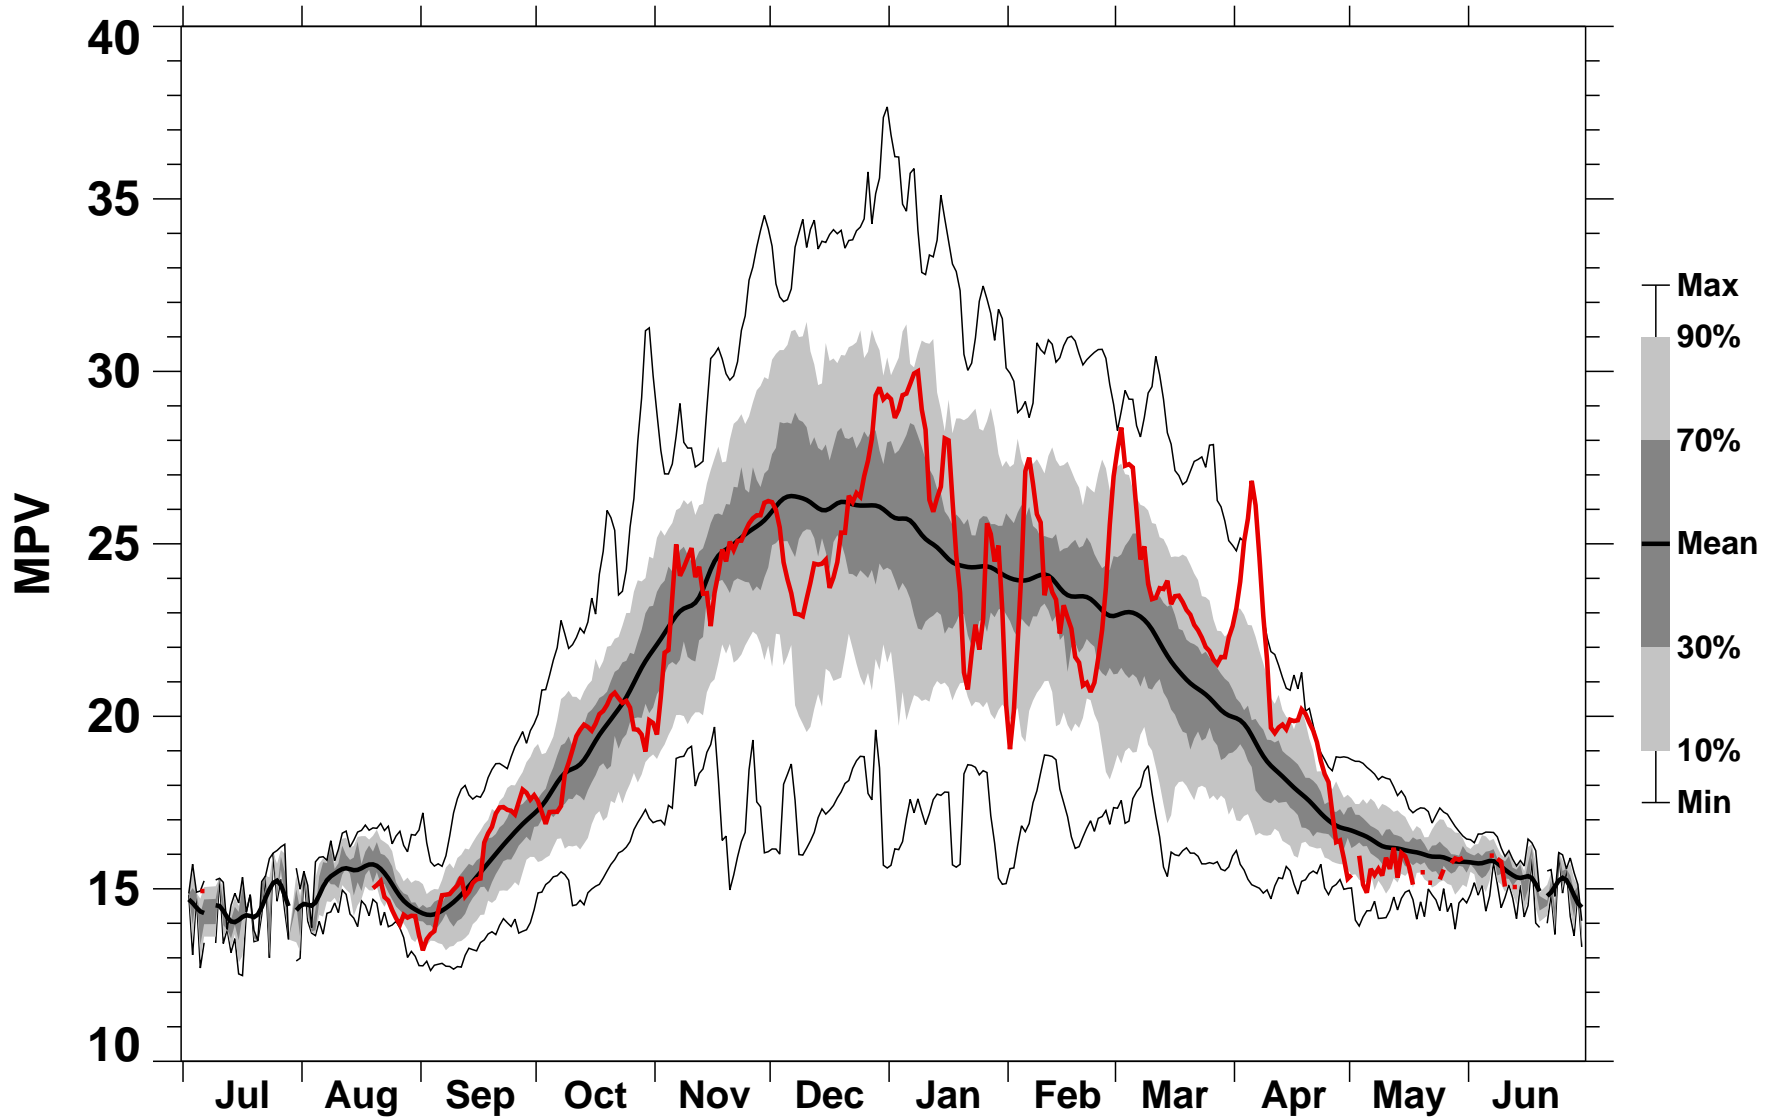

# NH Vortex Edge 850 K MERRA2

1978/1979-2022/2023

1989/1990

P. Newman (NASA), L. Lait (SSAI), S. Pawson (NASA)

2023-07-05T06:53:06Z