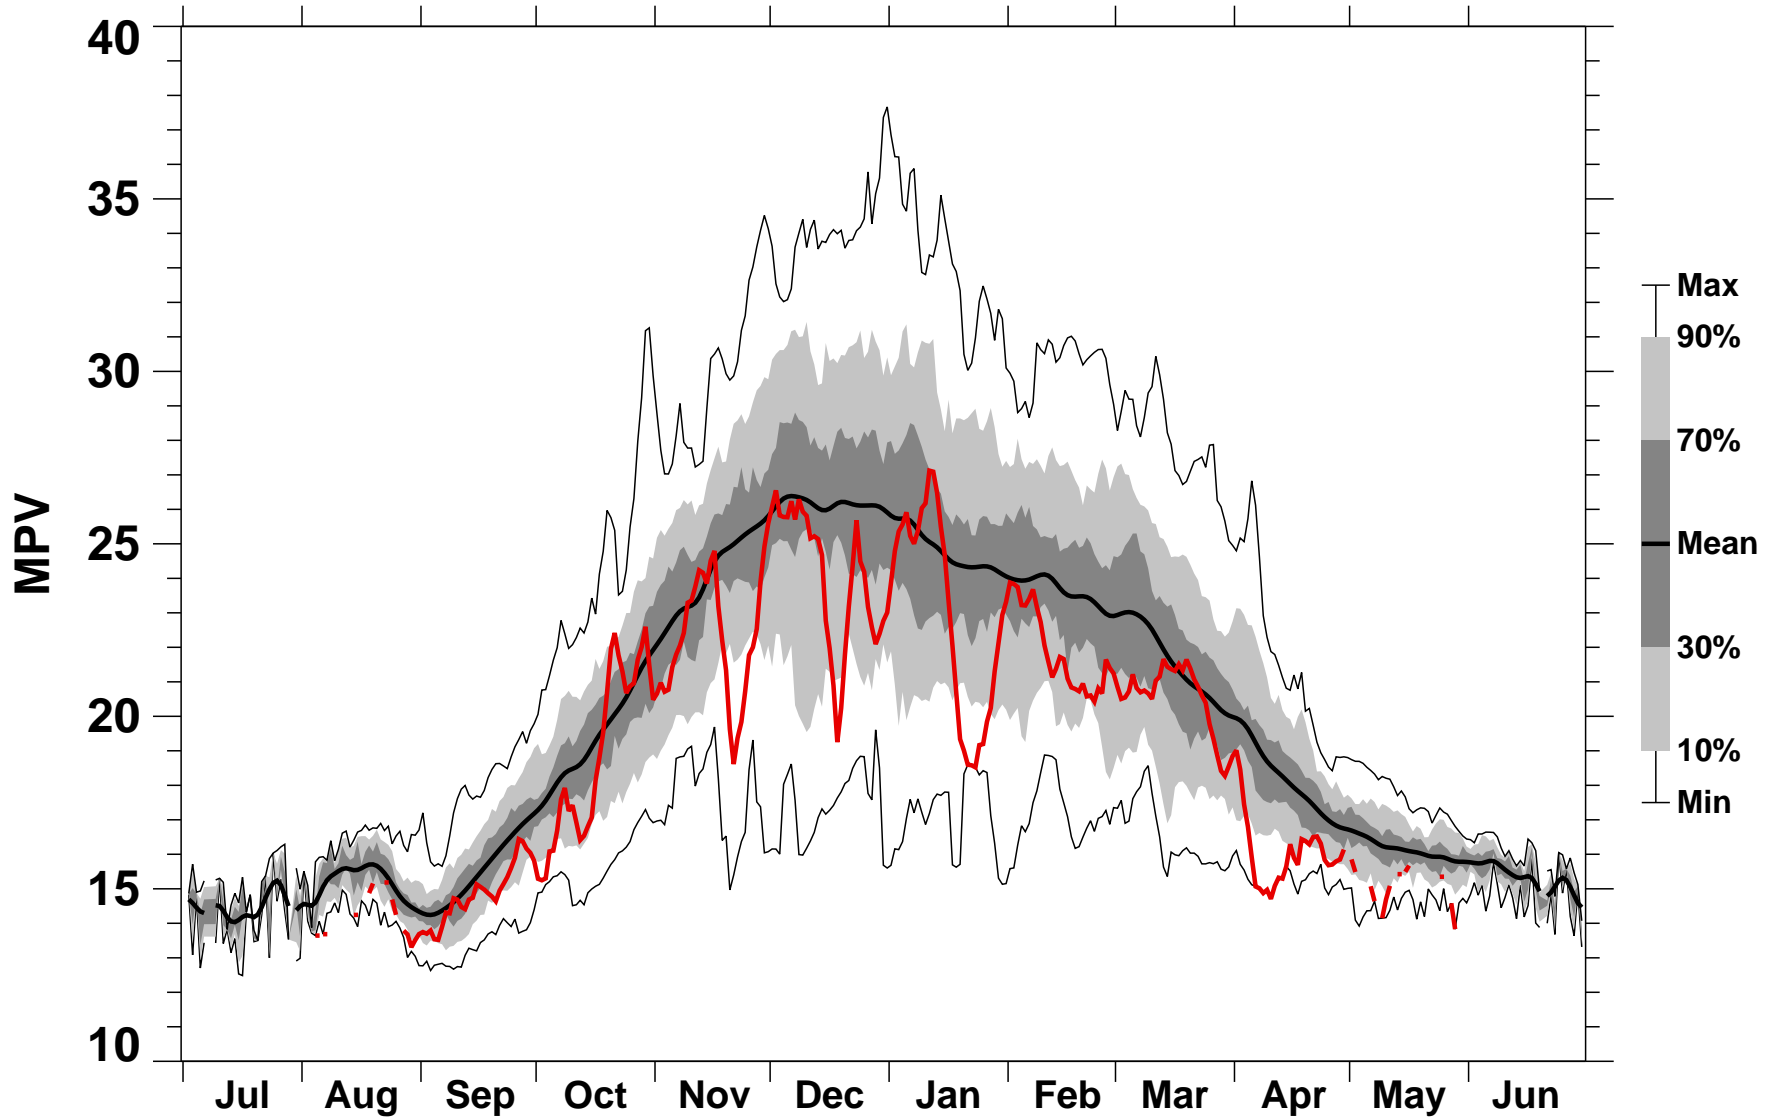

# NH Vortex Edge 850 K MERRA2

1978/1979–2022/2023

1991/1992

P. Newman (NASA), L. Lait (SSAI), S. Pawson (NASA)

2023-07-05T06:50:47Z