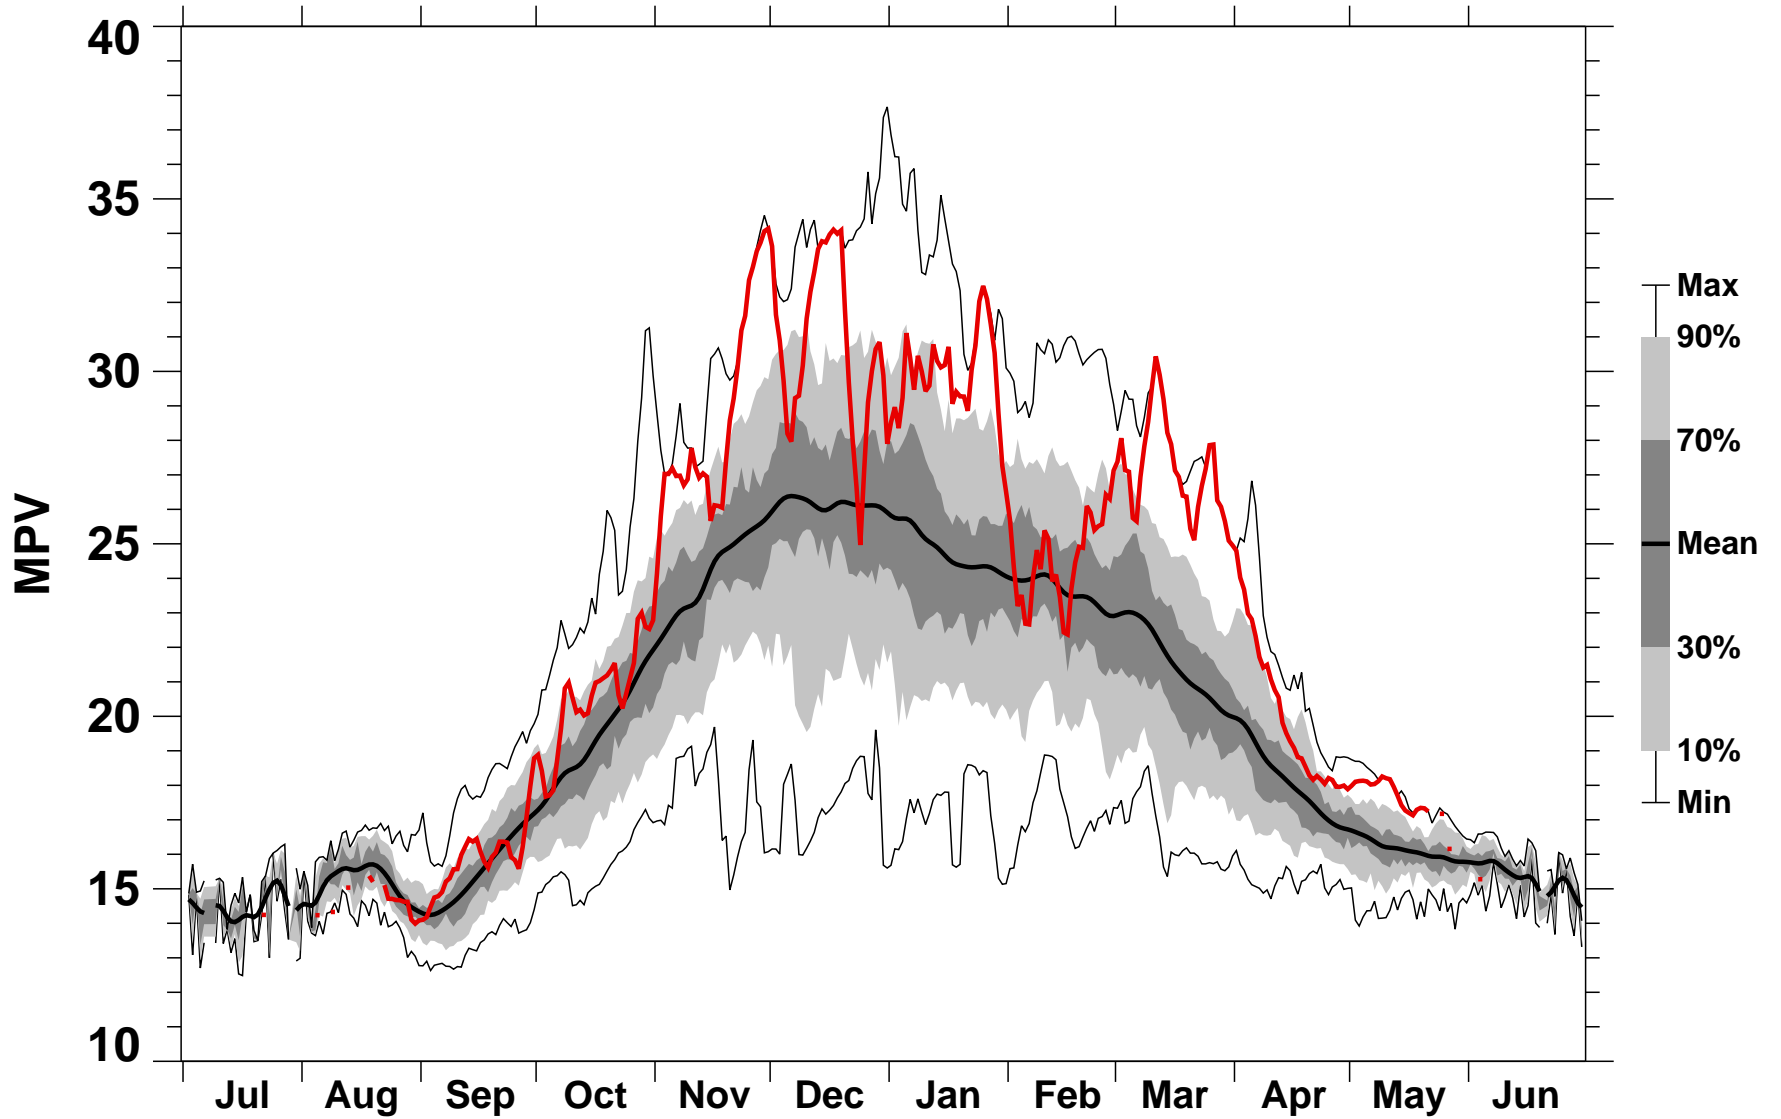

NH Vortex Edge 850 K MERRA2

1978/1979–2022/2023

1994/1995