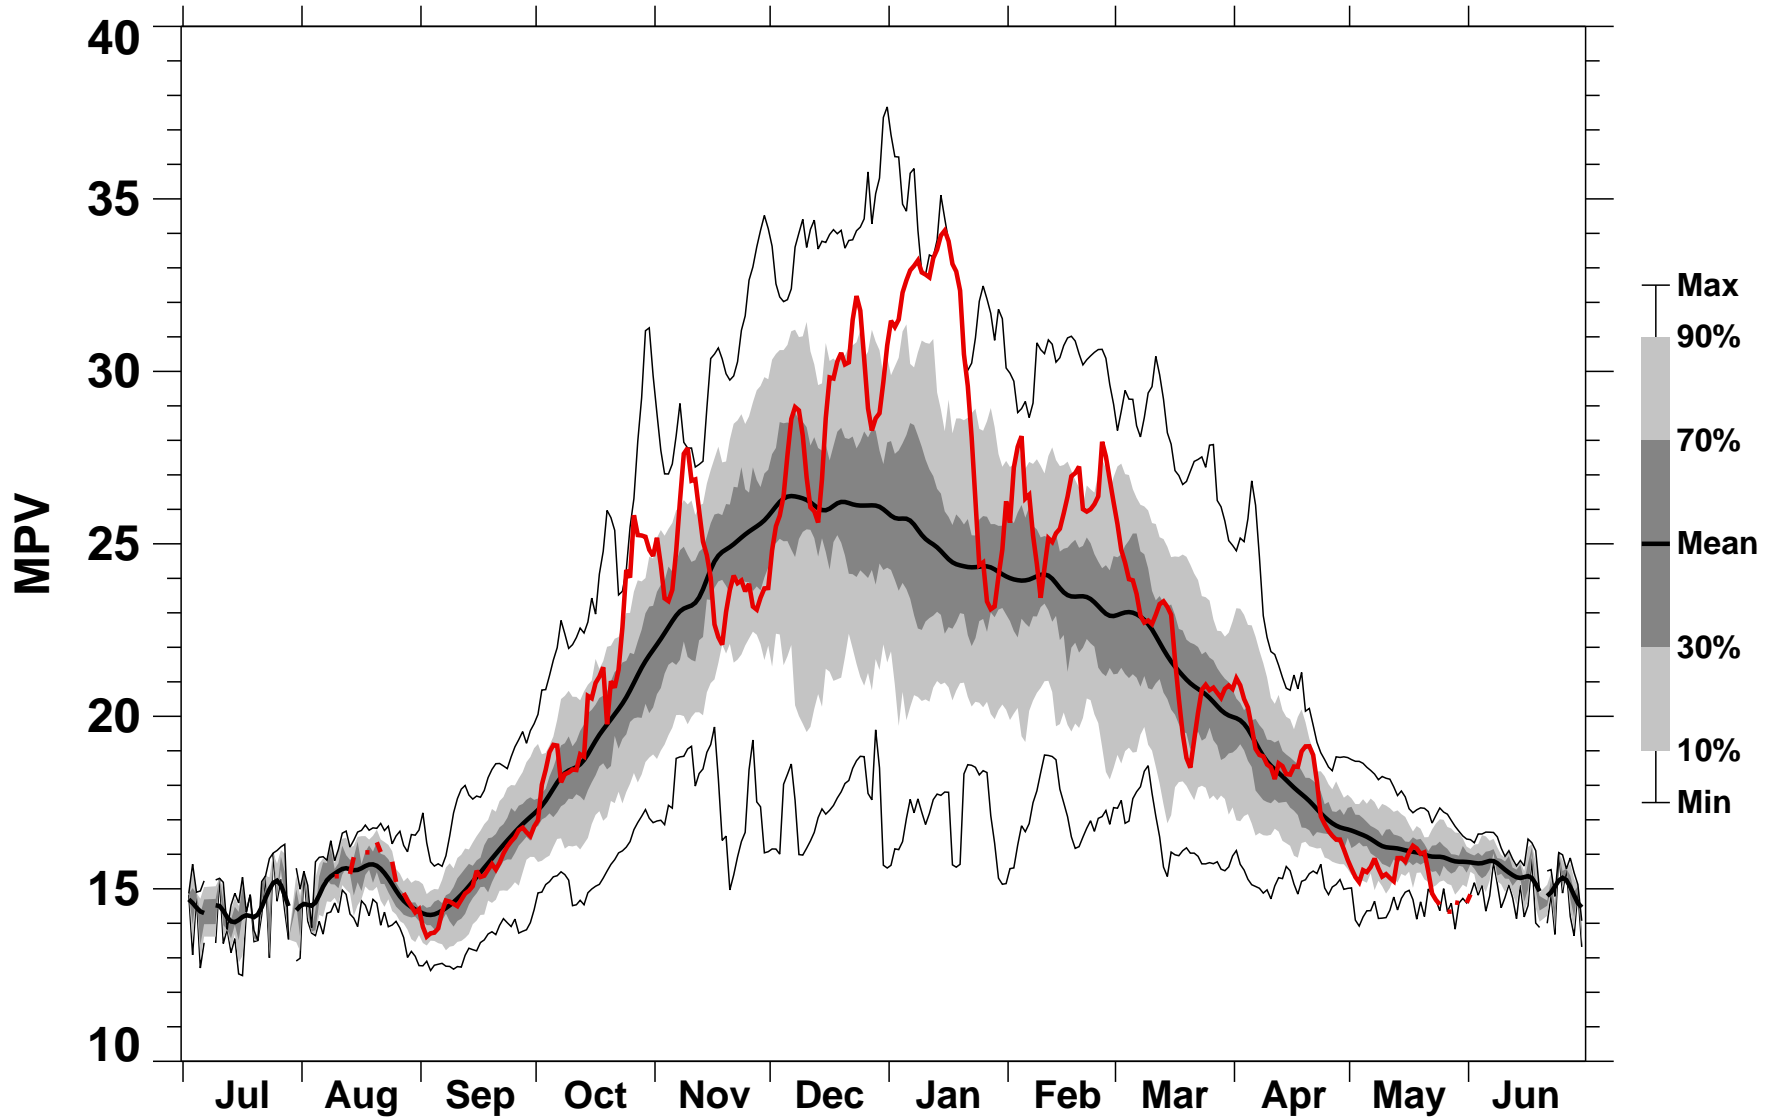

NH Vortex Edge 850 K MERRA2

1978/1979–2022/2023

1996/1997