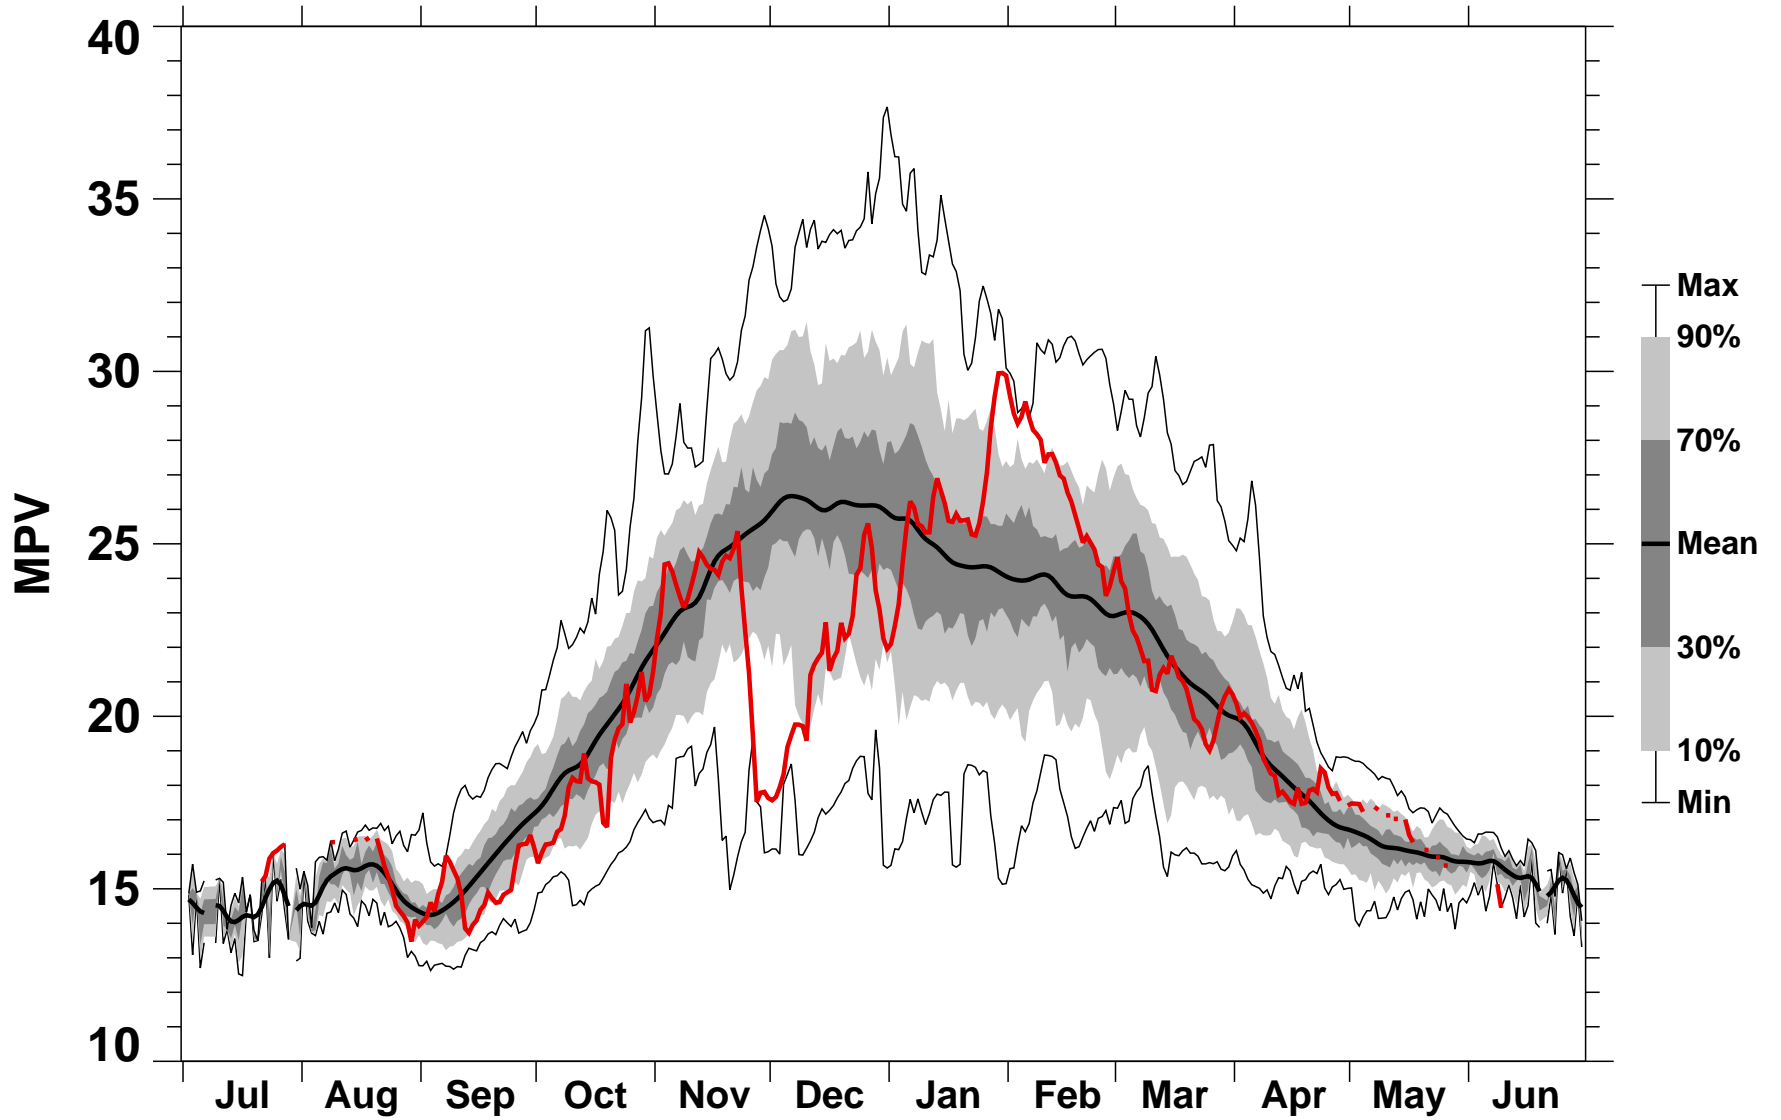

NH Vortex Edge 850 K MERRA2

1978/1979-2022/2023

1997/1998

P. Newman (NASA), L. Lait (SSAI), S. Pawson (NASA)

2023-07-05T06:43:53Z