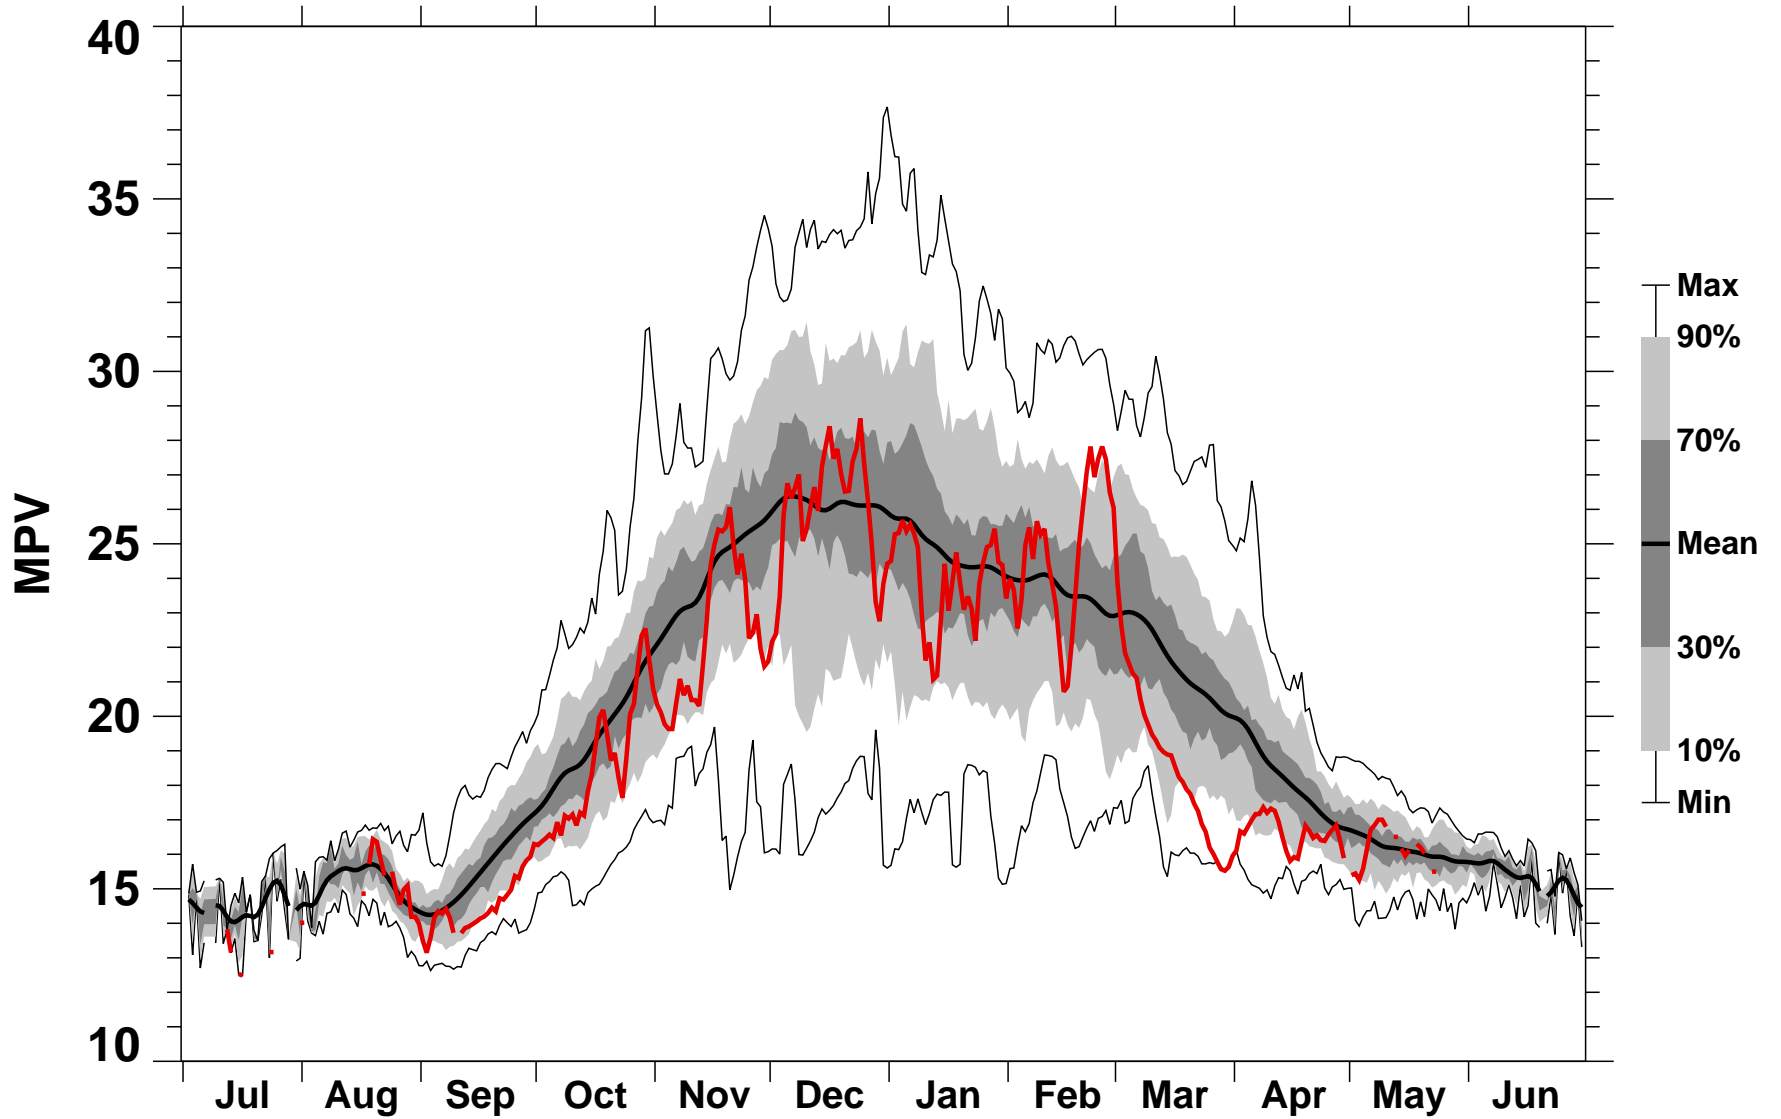

NH Vortex Edge 850 K MERRA2

1978/1979–2022/2023

1998/1999

P. Newman (NASA), L. Lait (SSAI), S. Pawson (NASA)

2023-07-05T06:42:44Z