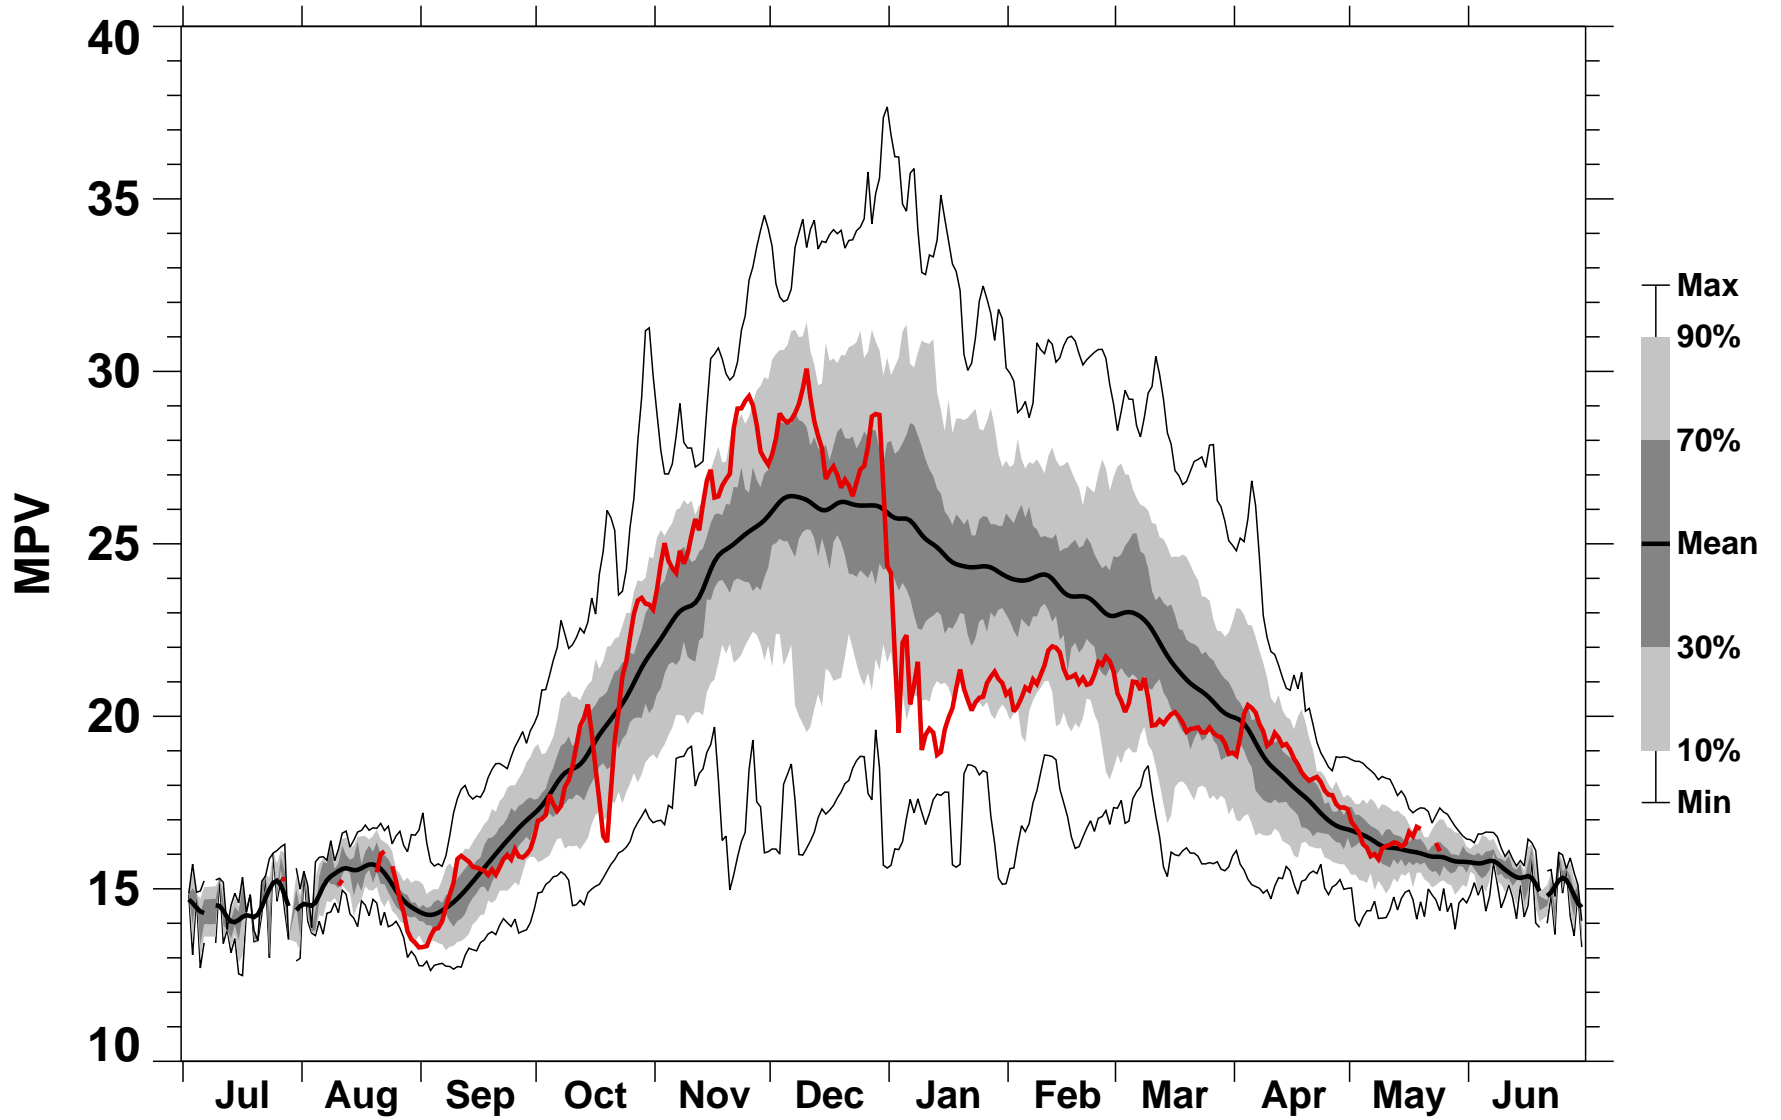

NH Vortex Edge 850 K MERRA2

1978/1979–2022/2023

1999/2000