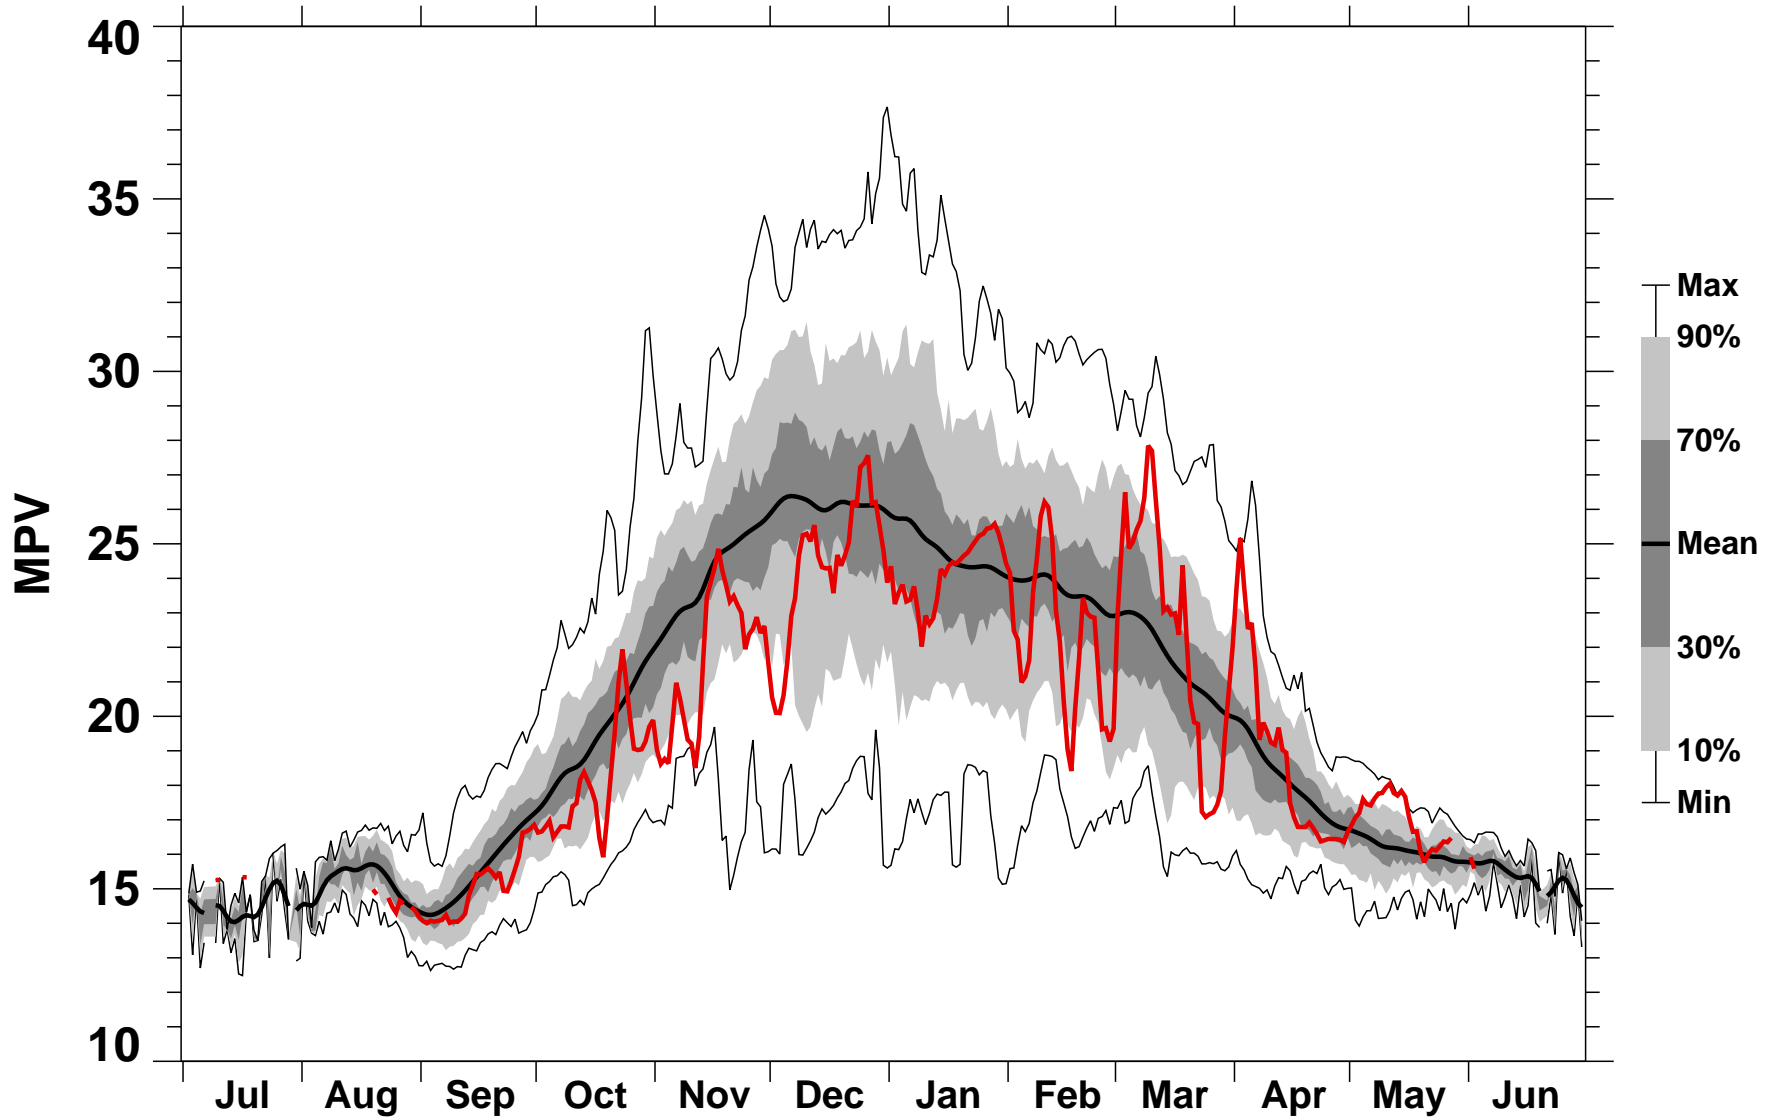

NH Vortex Edge 850 K MERRA2

1978/1979–2022/2023

2003/2004