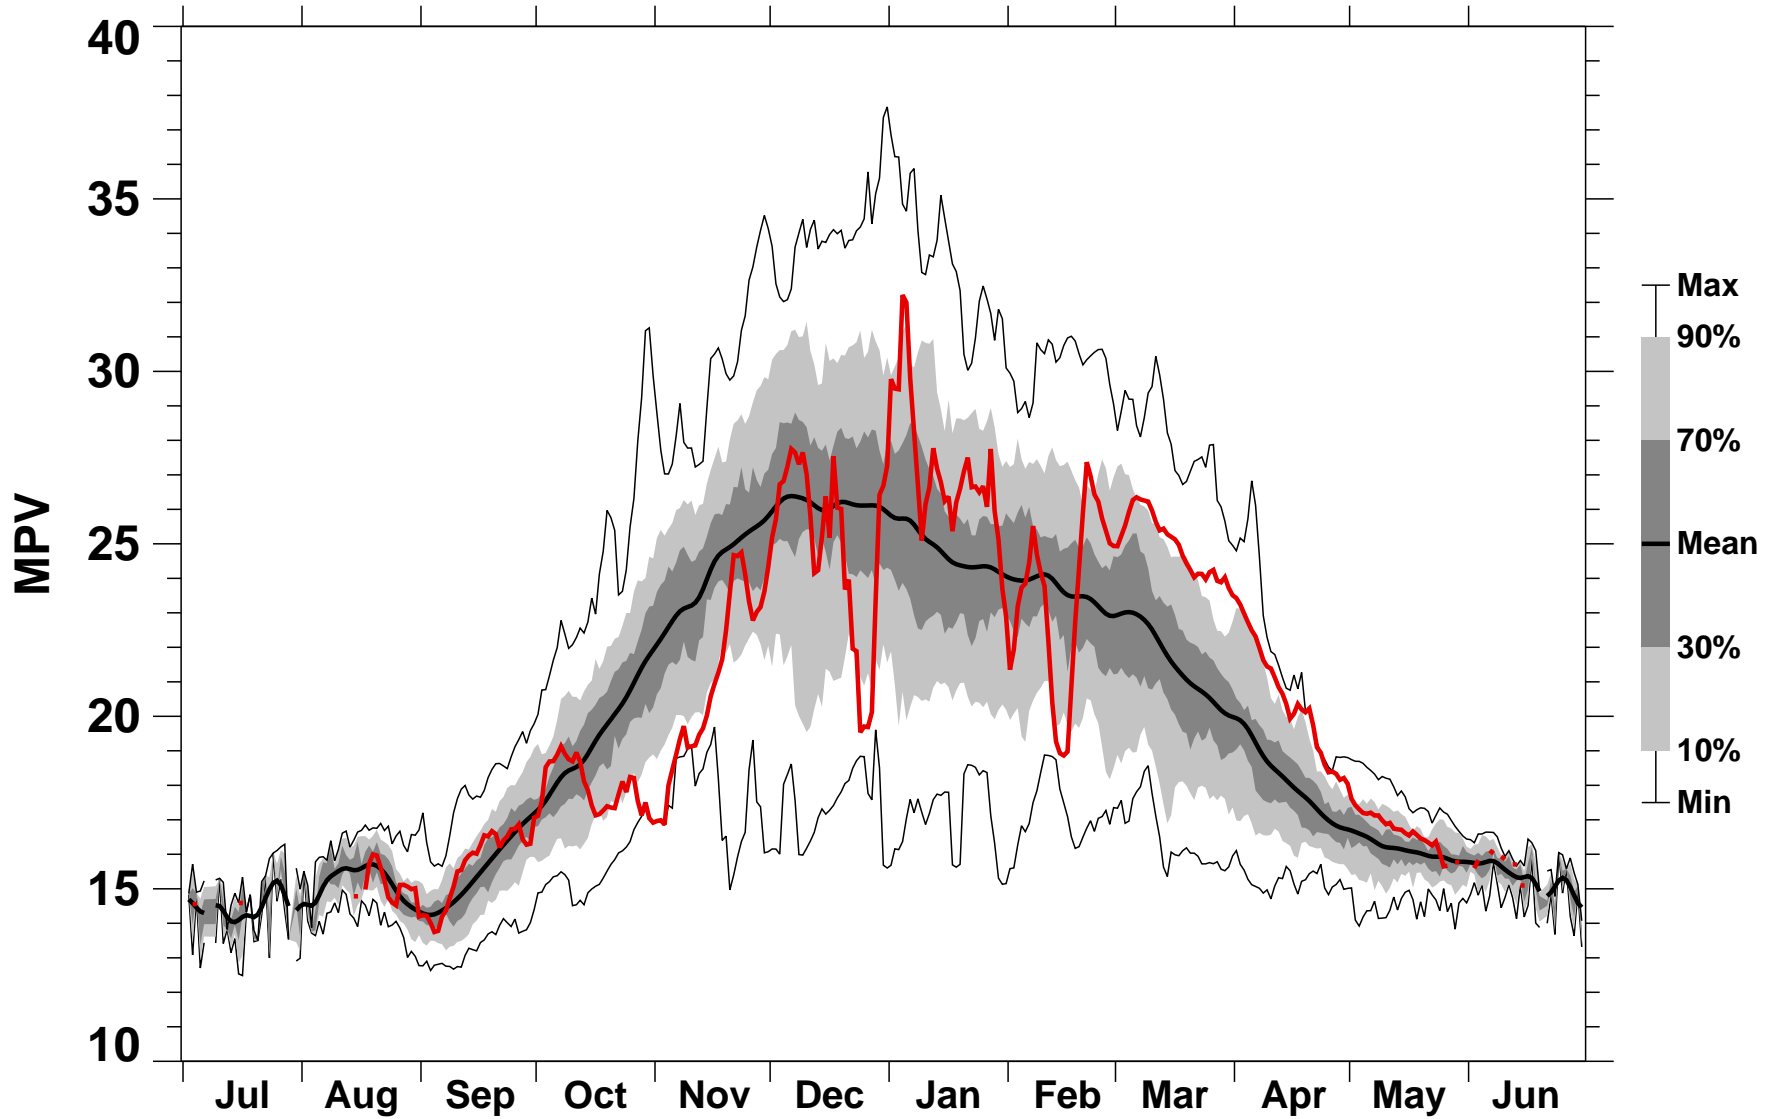

# NH Vortex Edge 850 K MERRA2

1978/1979–2022/2023

2009/2010

P. Newman (NASA), L. Lait (SSAI), S. Pawson (NASA)

2023-07-05T06:29:55Z