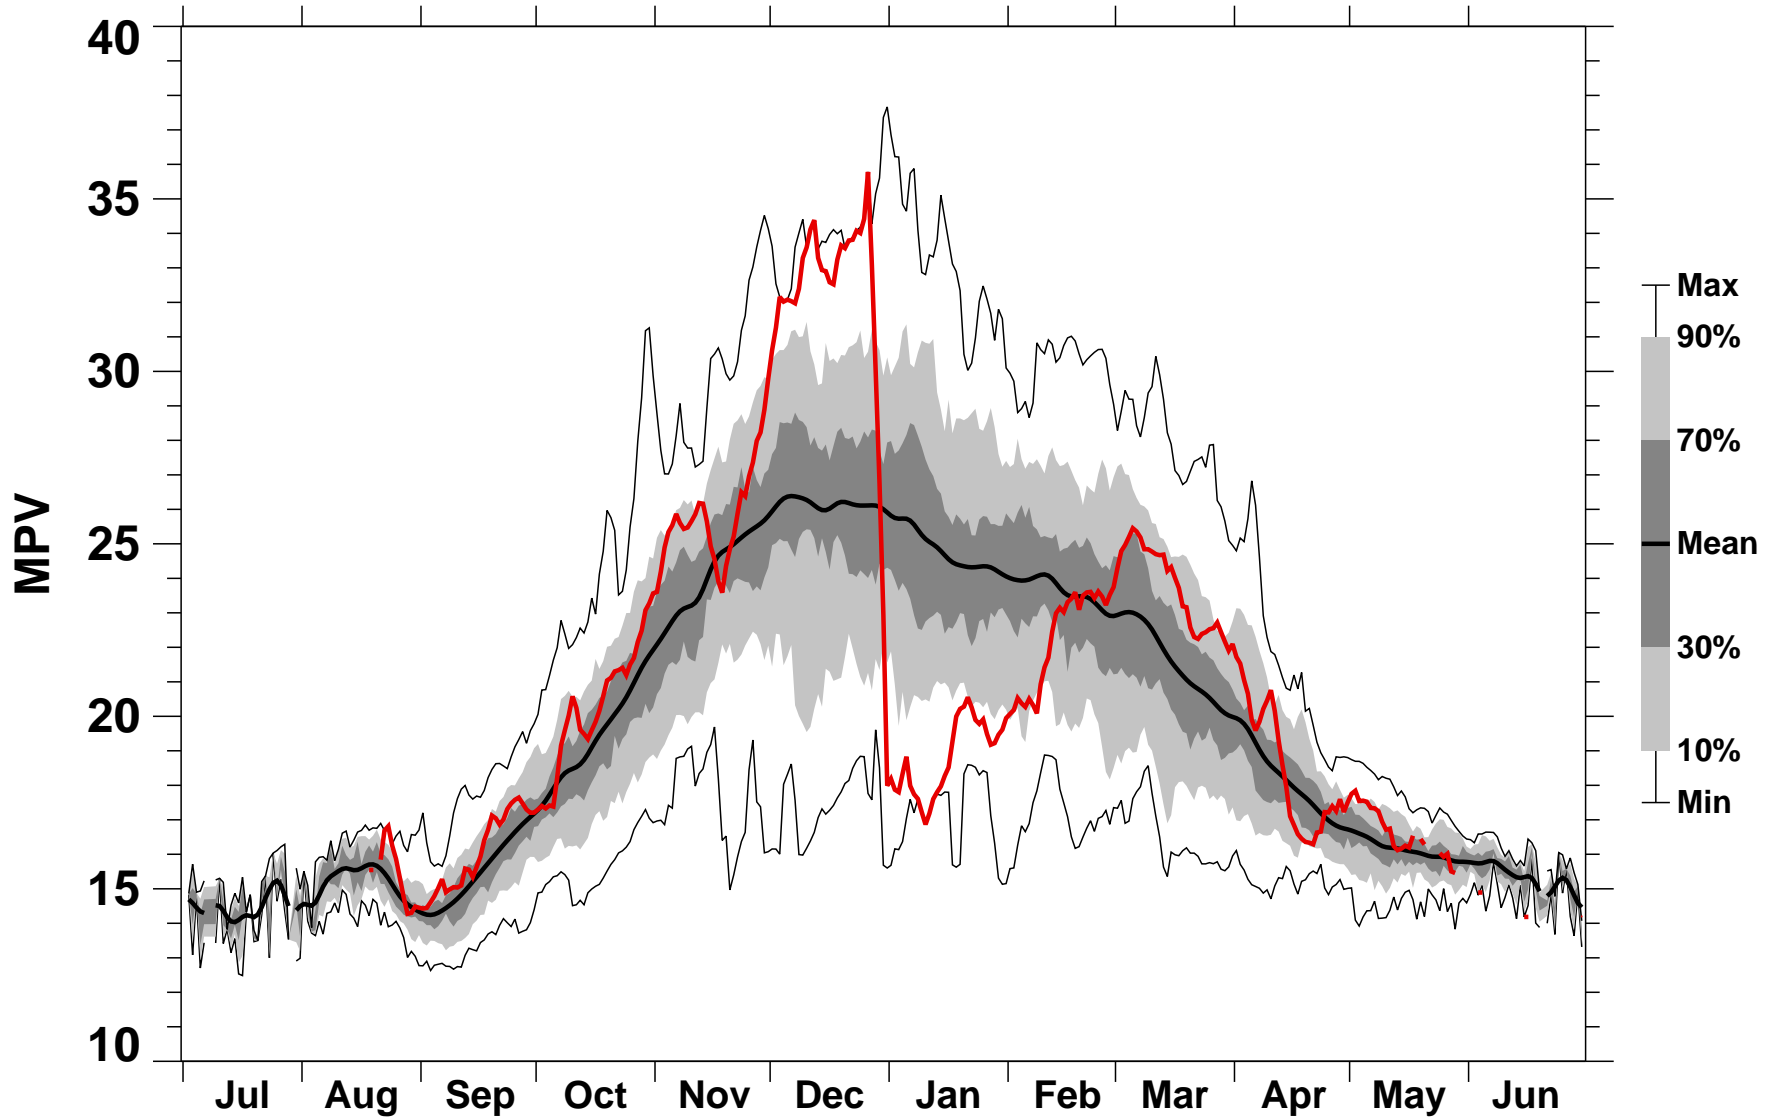

NH Vortex Edge 850 K MERRA2

1978/1979–2022/2023

2011/2012

P. Newman (NASA), L. Lait (SSAI), S. Pawson (NASA)

2023-07-05T06:27:25Z