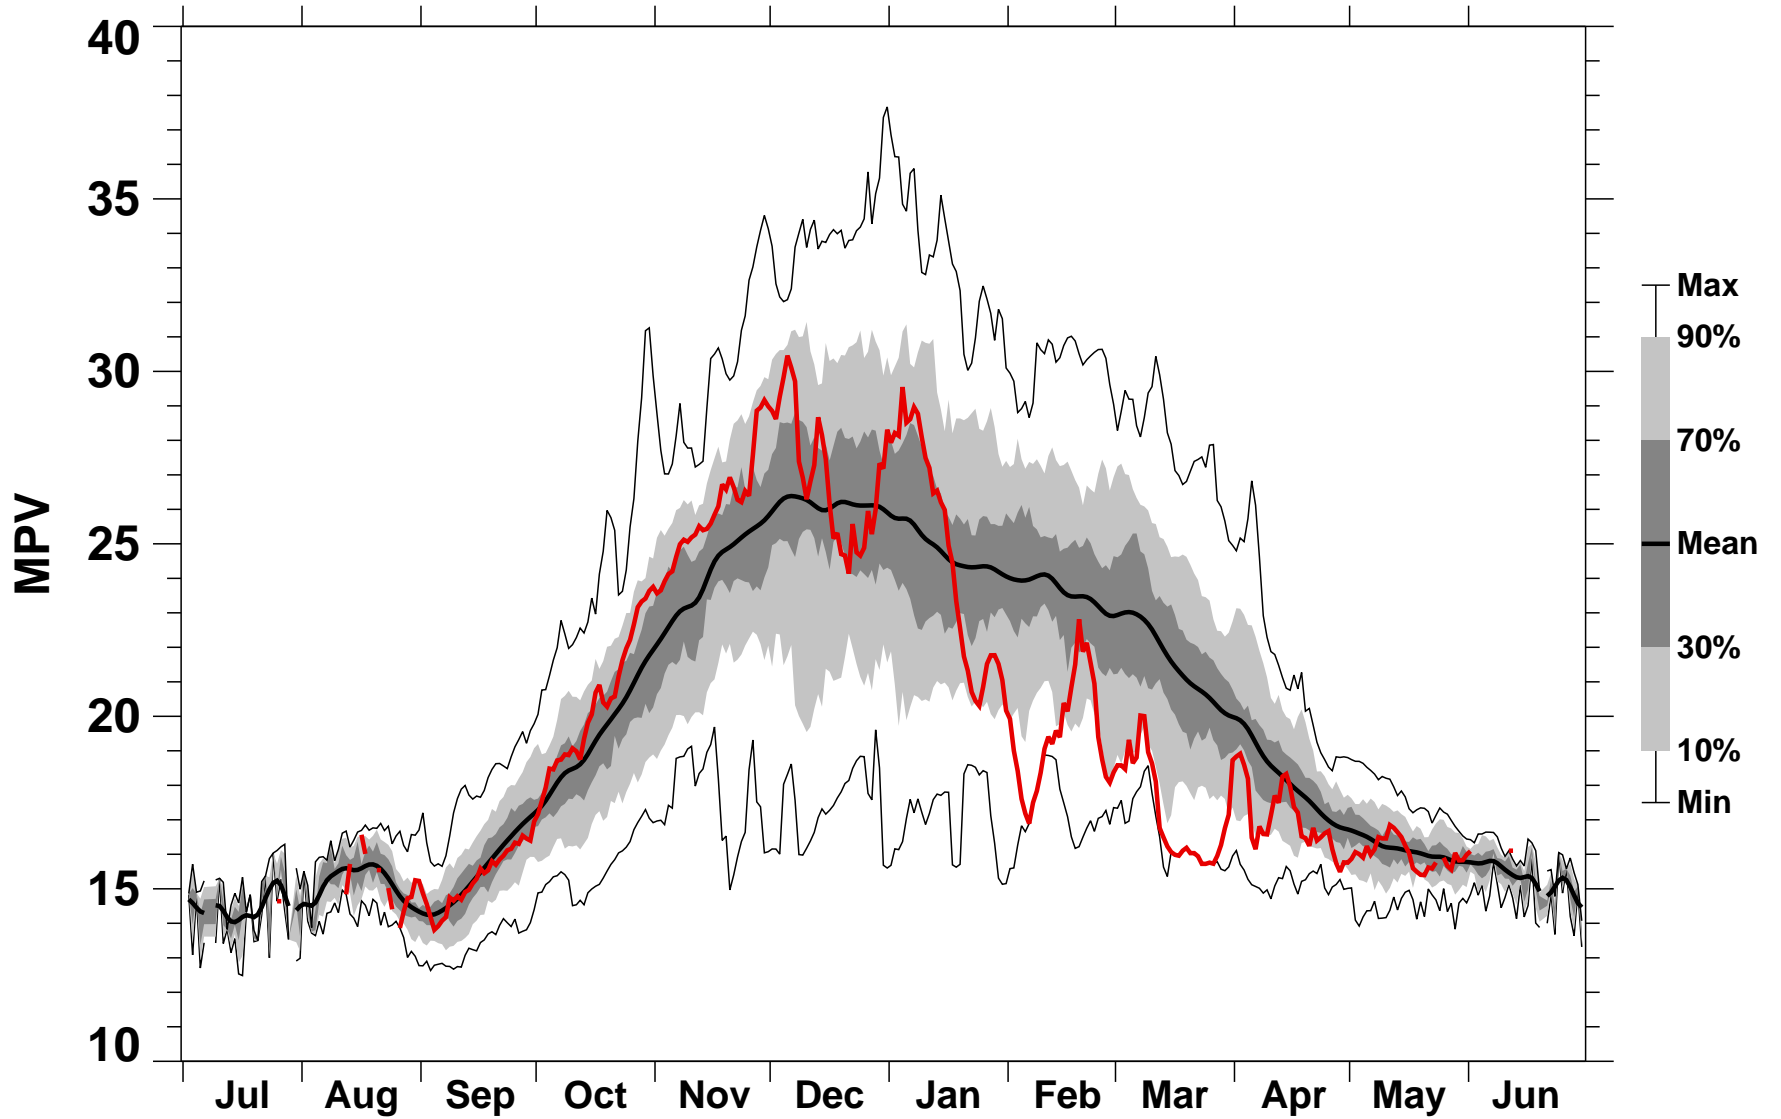

# NH Vortex Edge 850 K MERRA2

1978/1979–2022/2023

2012/2013

P. Newman (NASA), L. Lait (SSAI), S. Pawson (NASA)

2023-07-05T06:26:03Z