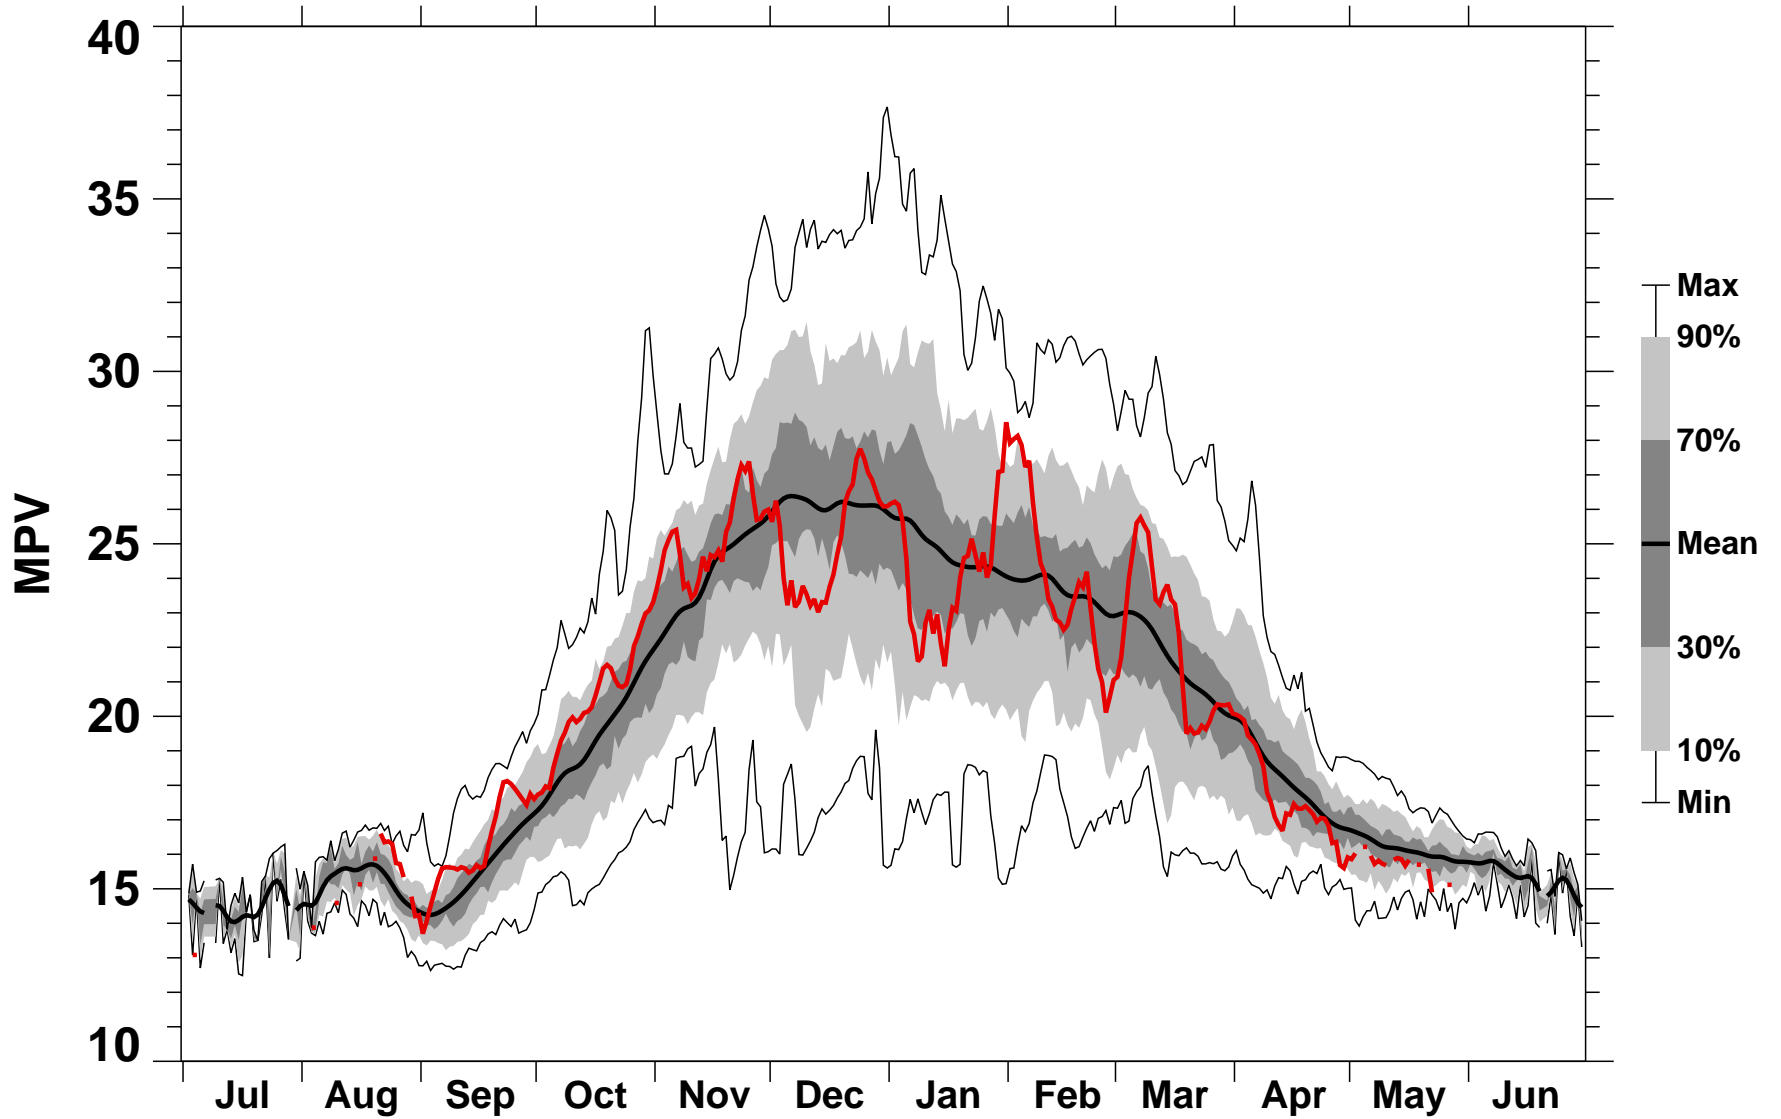

# NH Vortex Edge 850 K MERRA2

1978/1979–2022/2023

2014/2015