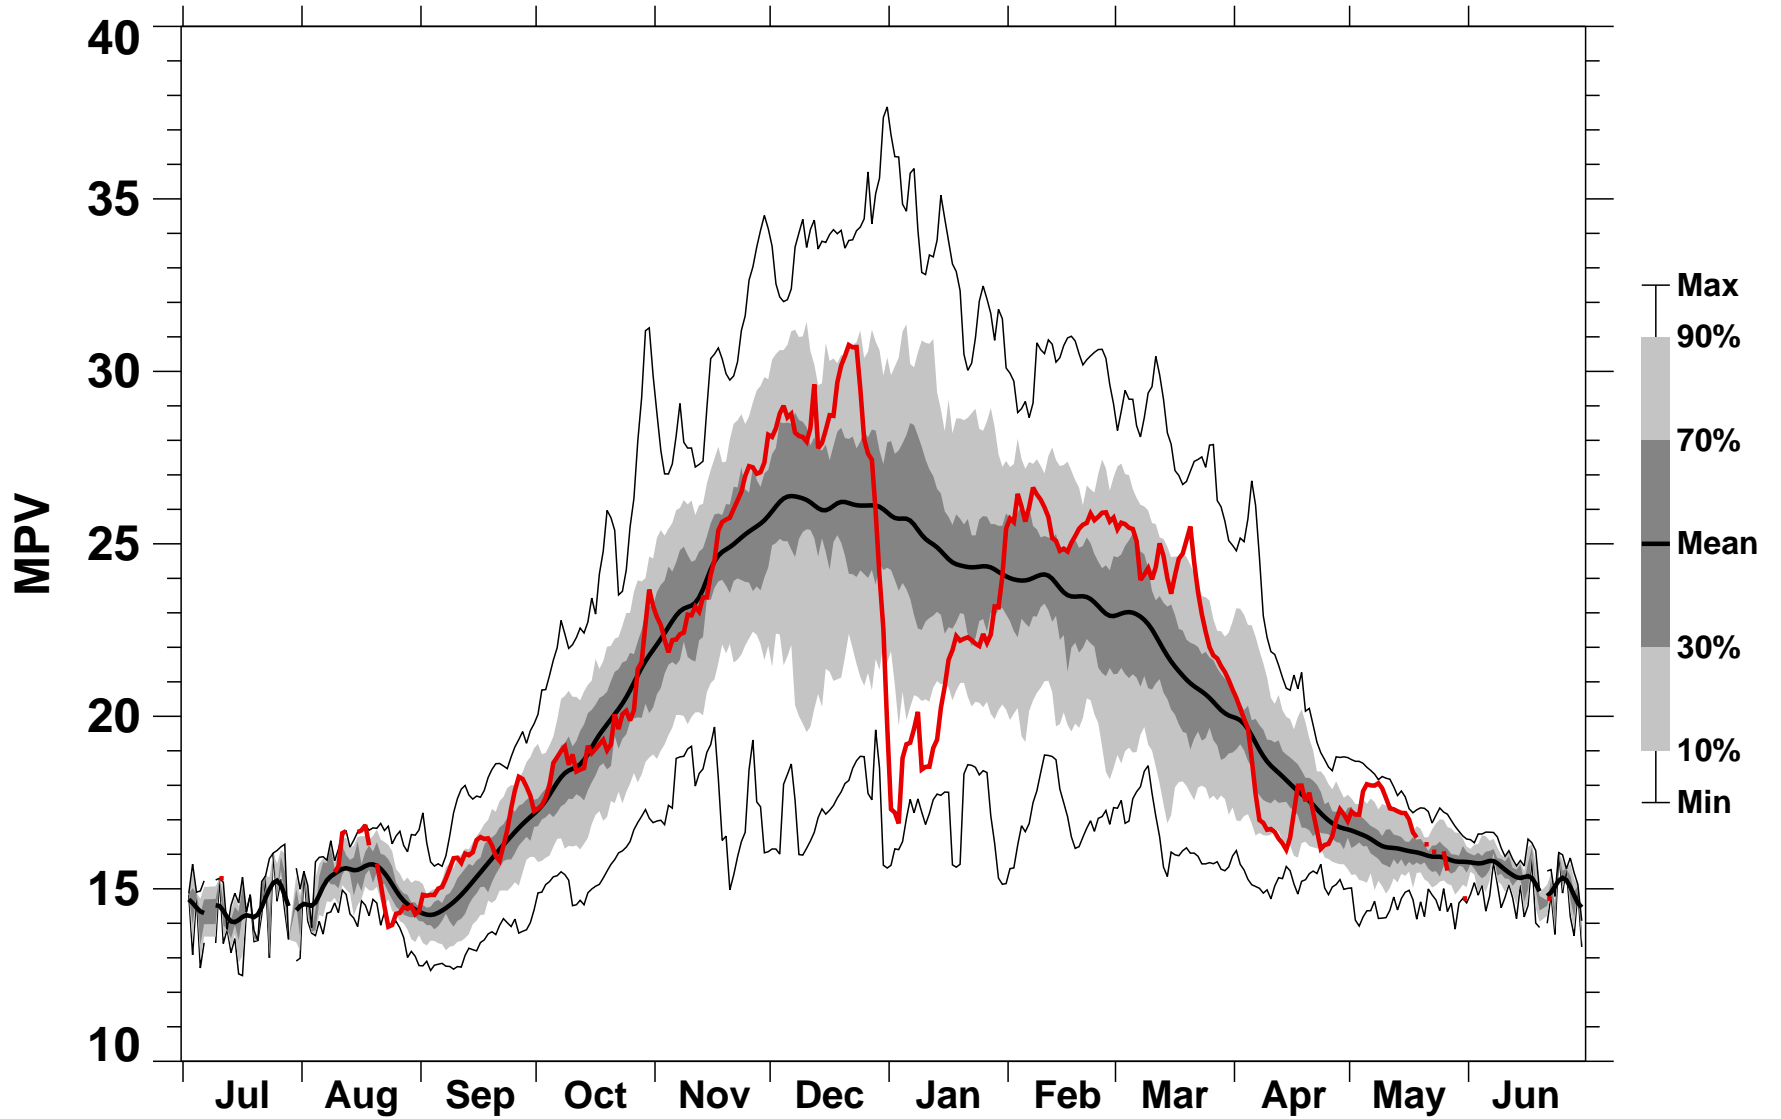

NH Vortex Edge 850 K MERRA2

1978/1979–2022/2023

2015/2016