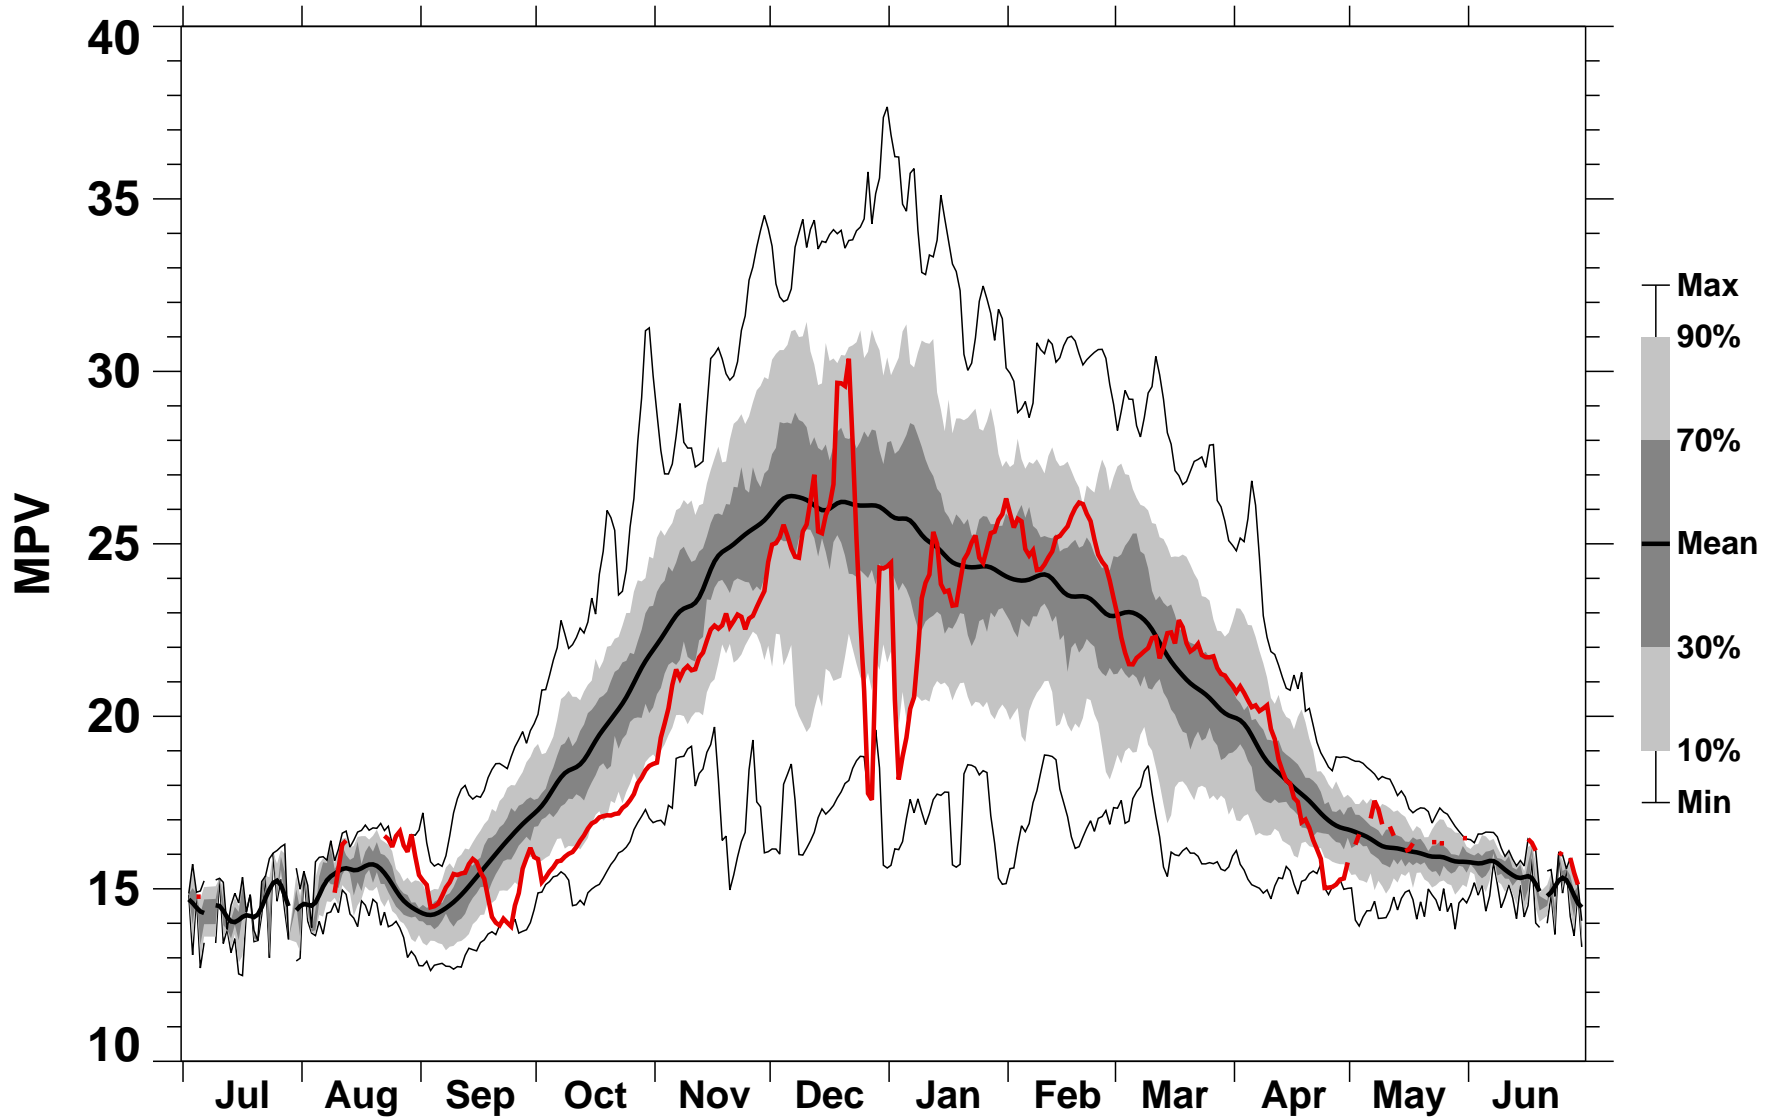

NH Vortex Edge 850 K MERRA2

1978/1979–2022/2023

2016/2017

P. Newman (NASA), L. Lait (SSAI), S. Pawson (NASA)

2023-07-05T06:20:28Z