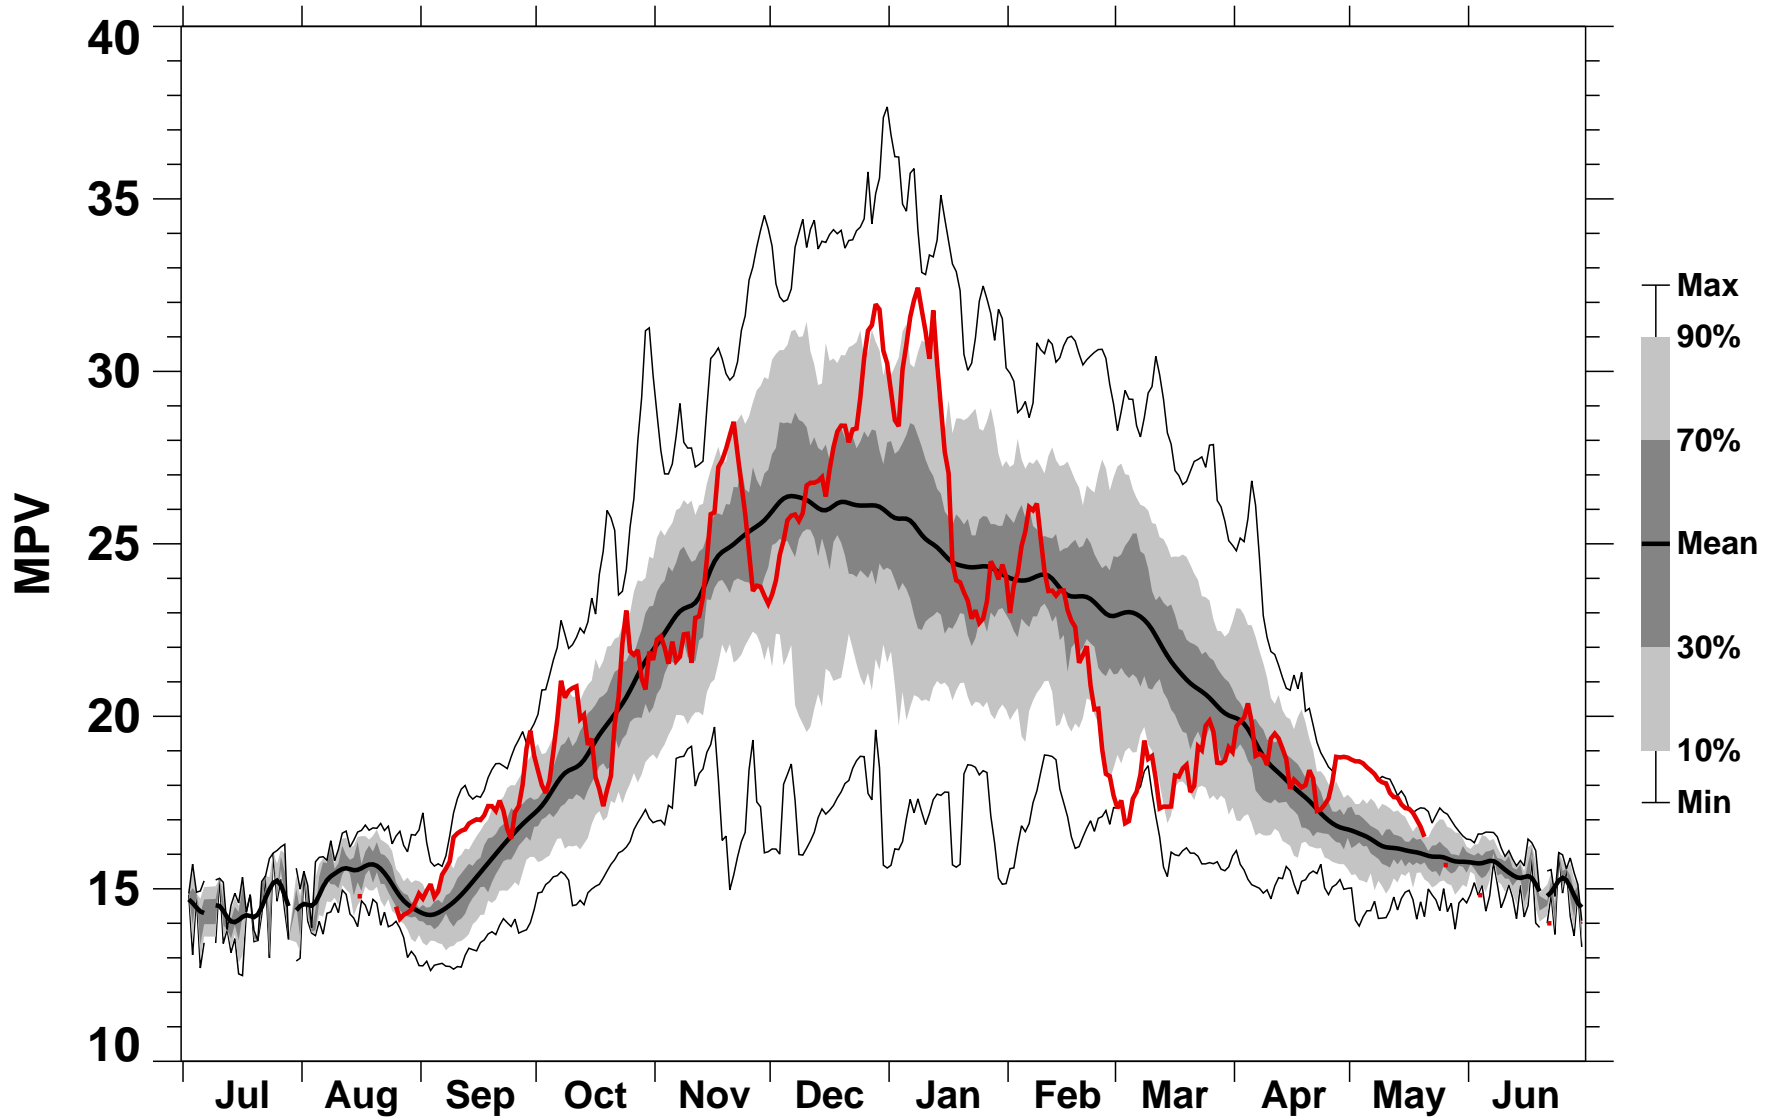

NH Vortex Edge 850 K MERRA2

1978/1979-2022/2023

2017/2018