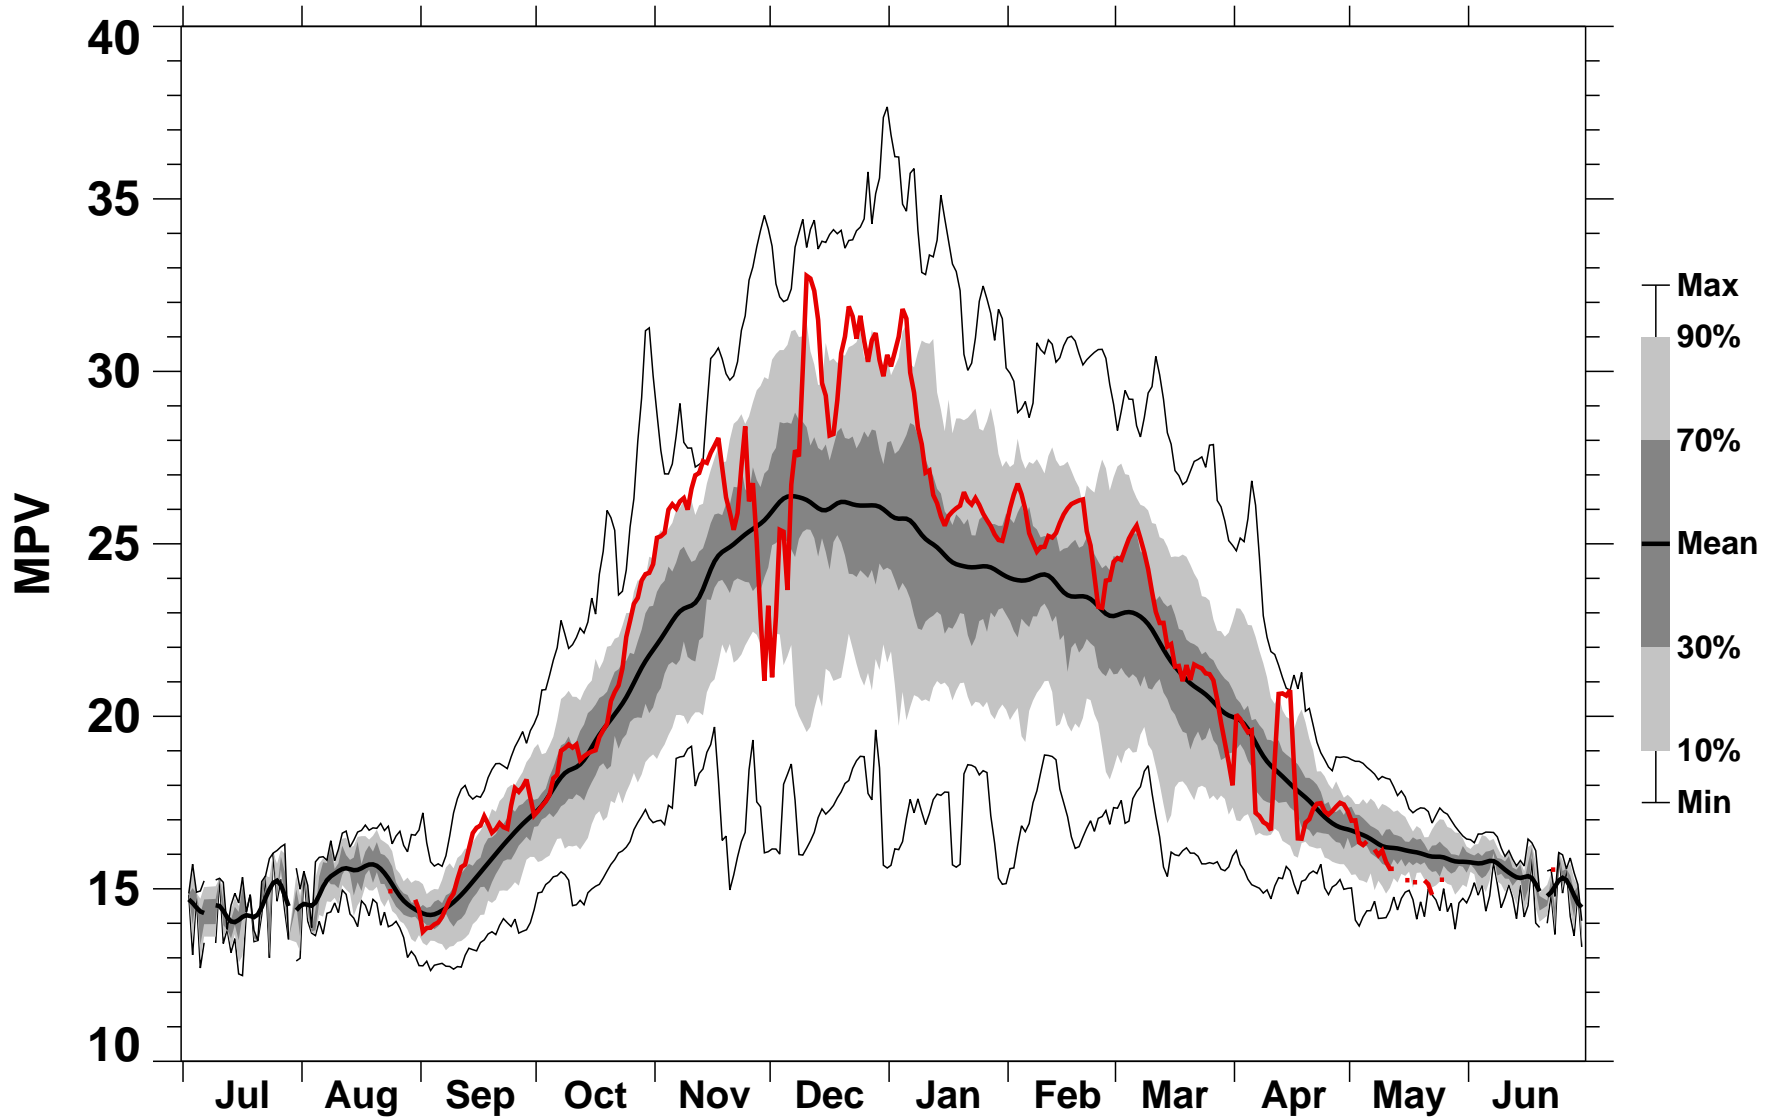

NH Vortex Edge 850 K MERRA2

1978/1979–2022/2023

2019/2020