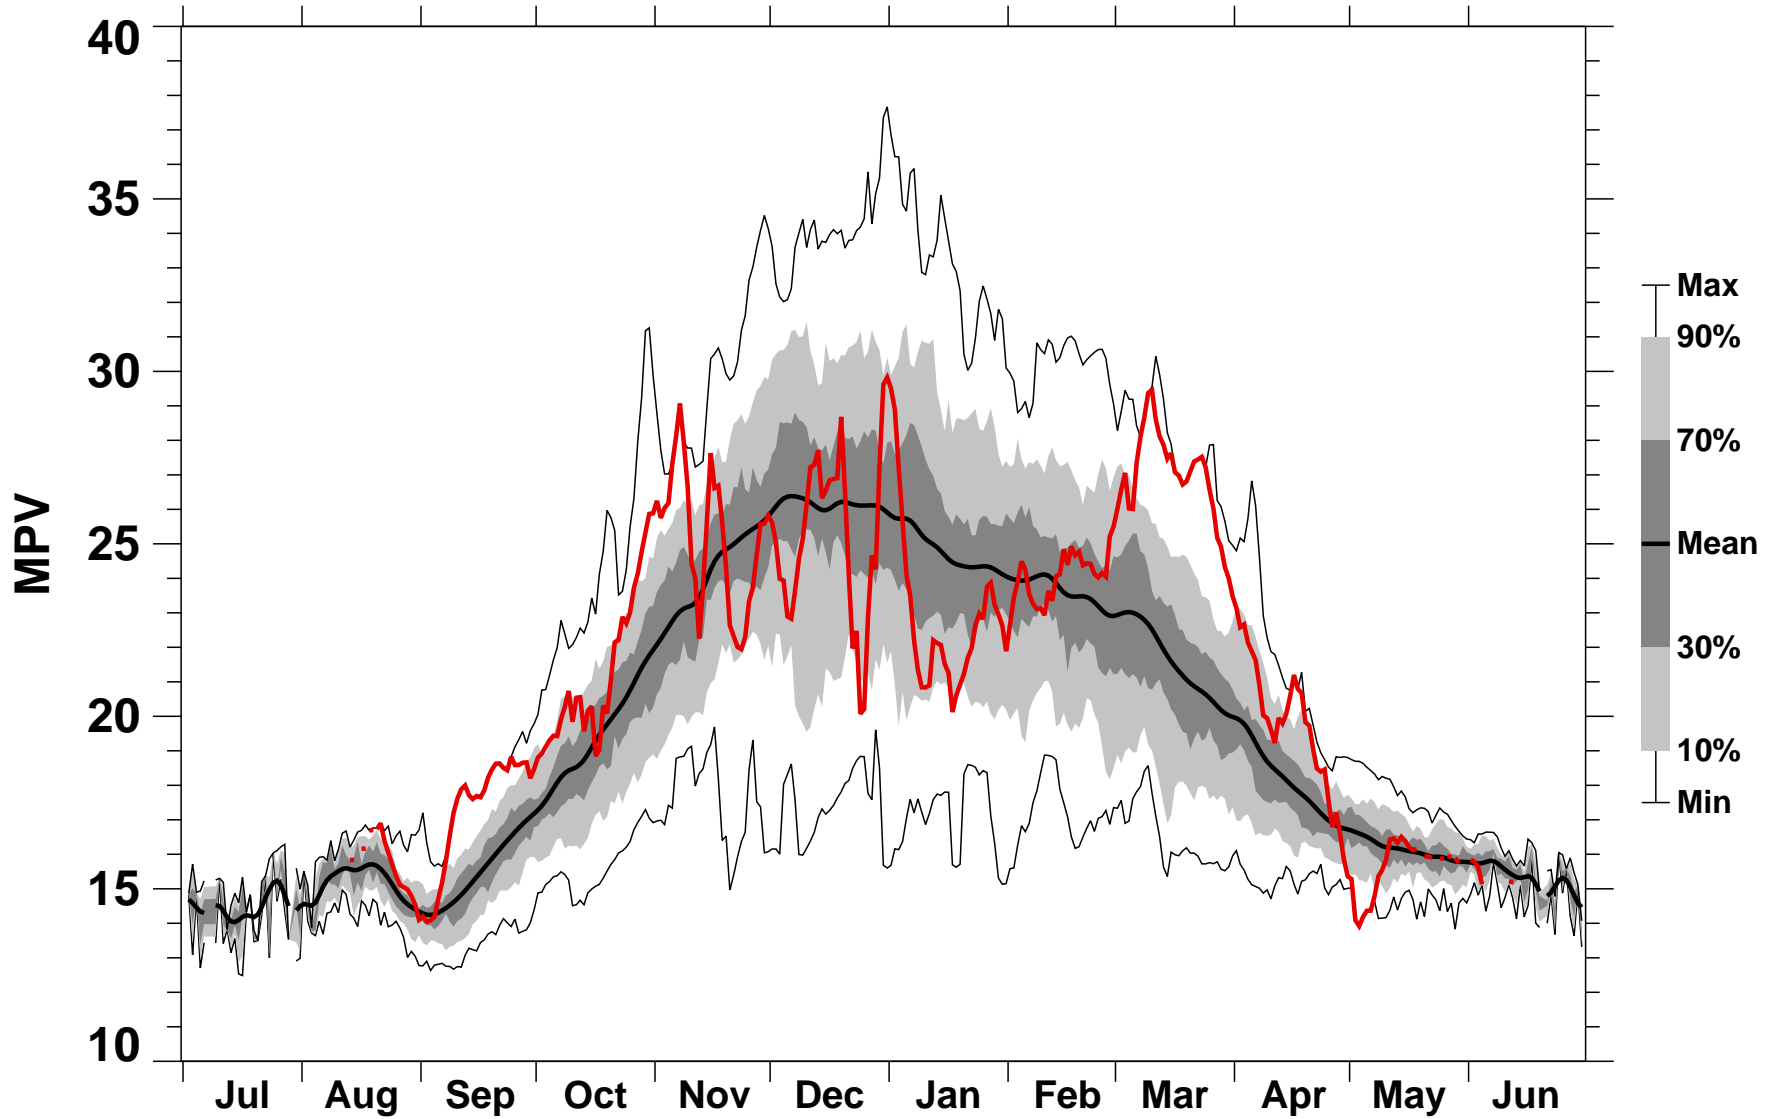

# NH Vortex Edge 850 K MERRA2

1978/1979-2022/2023

2020/2021