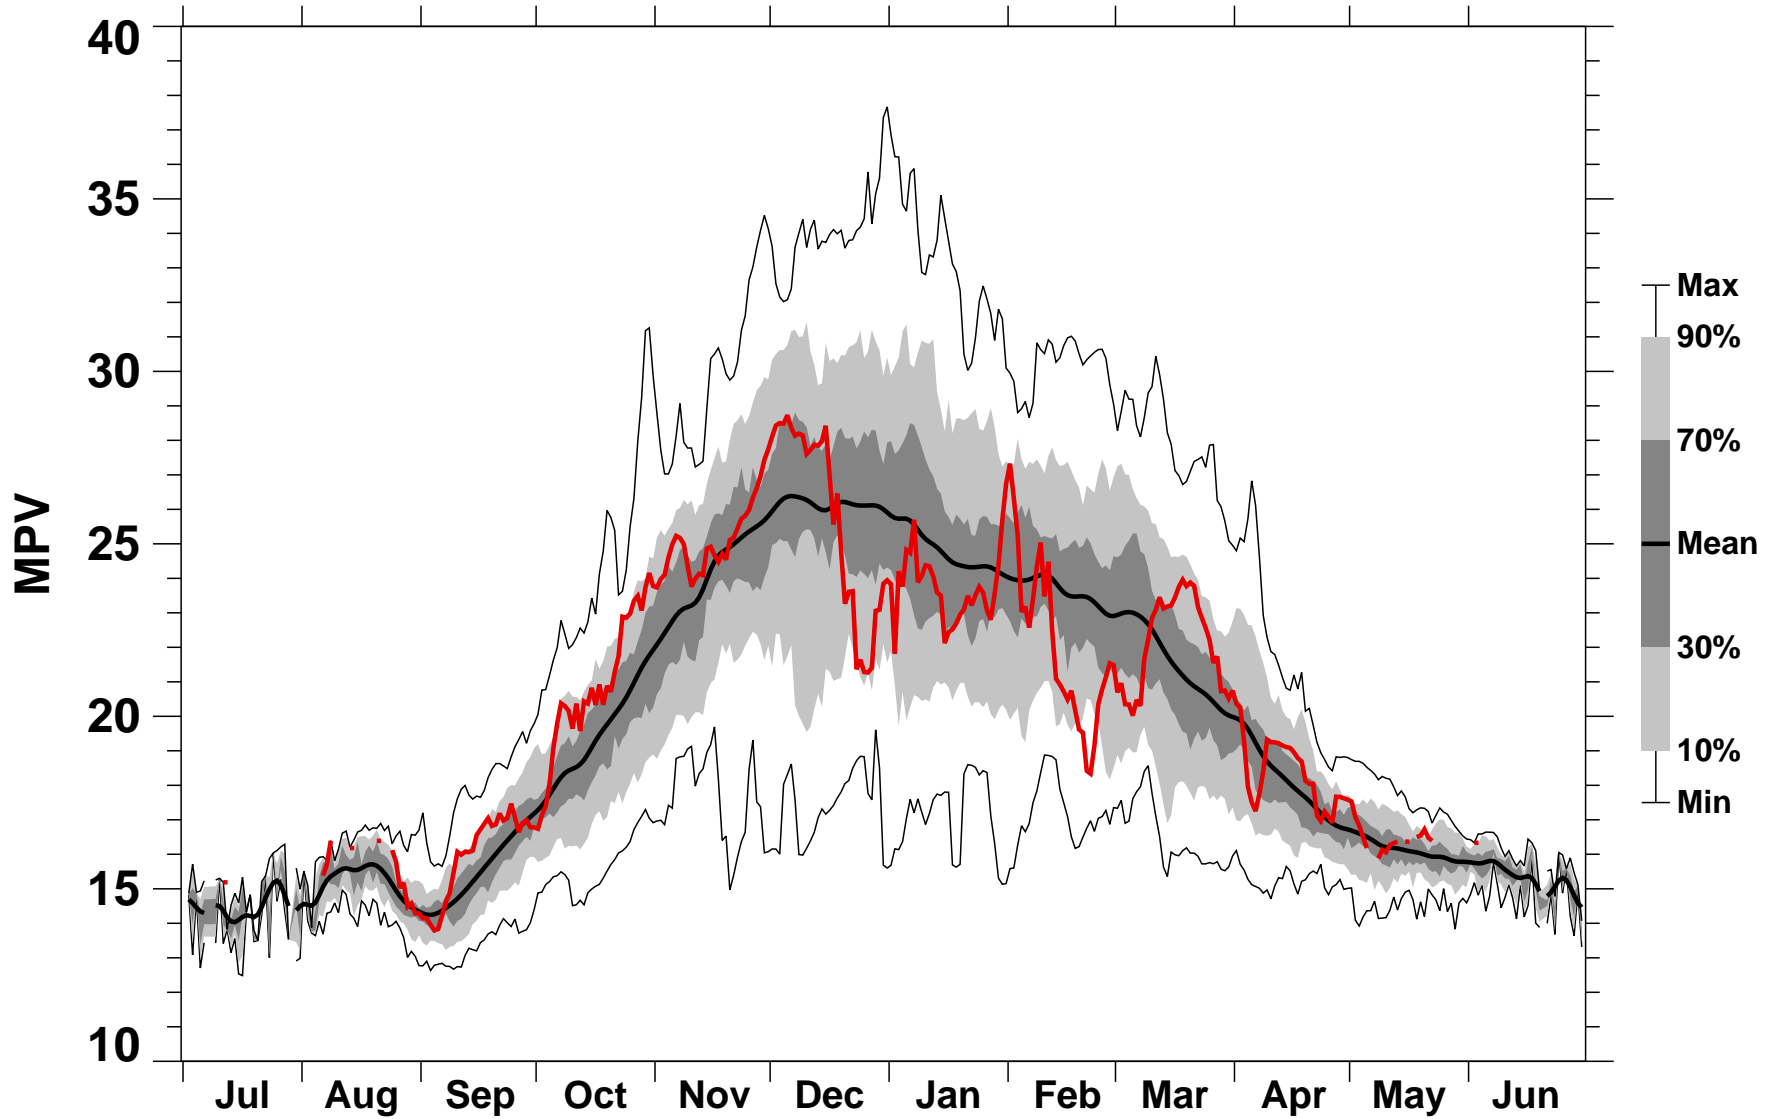

# NH Vortex Edge 850 K MERRA2

1978/1979-2022/2023

2021/2022

P. Newman (NASA), L. Lait (SSAI), S. Pawson (NASA)

2023-07-05T06:14:24Z