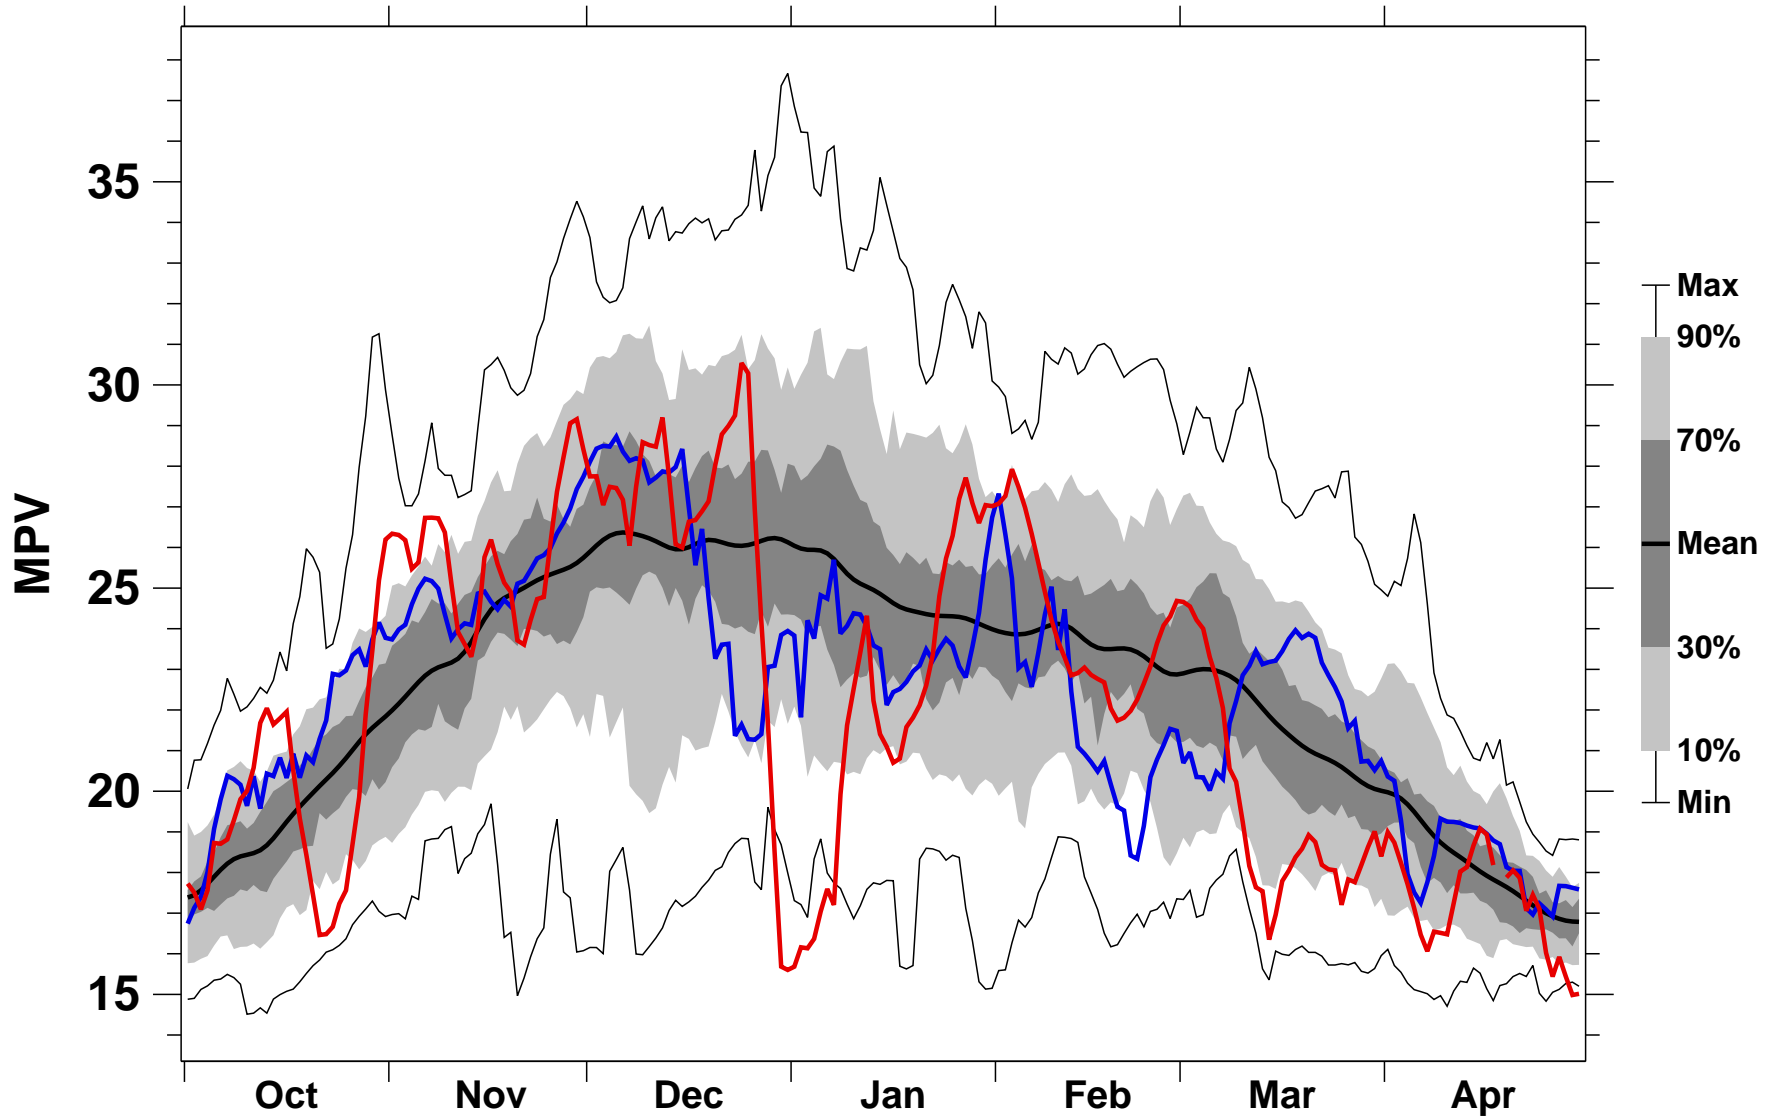

NH Vortex Edge 850 K MERRA2

1978/1979–2021/2022

2021/2022

2022/2023