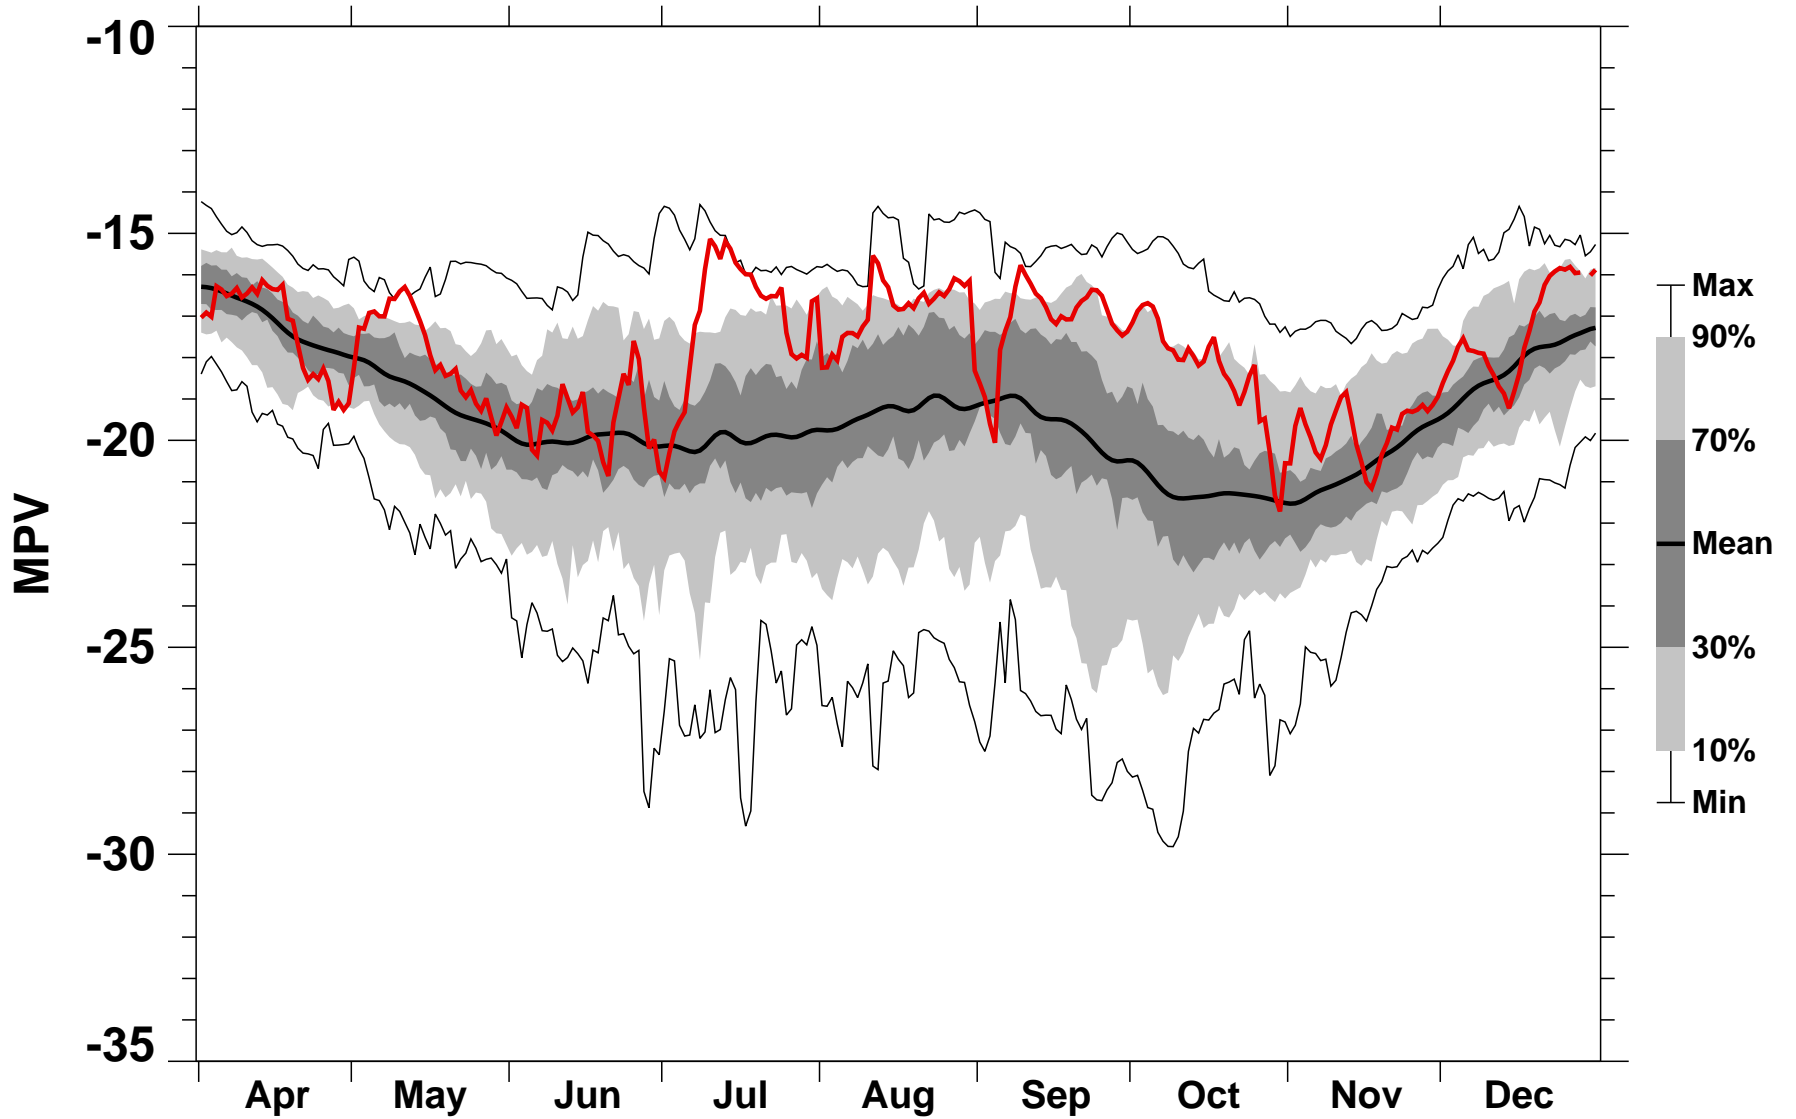

# SH Vortex Edge 460 K MERRA2

1979-2023

1991