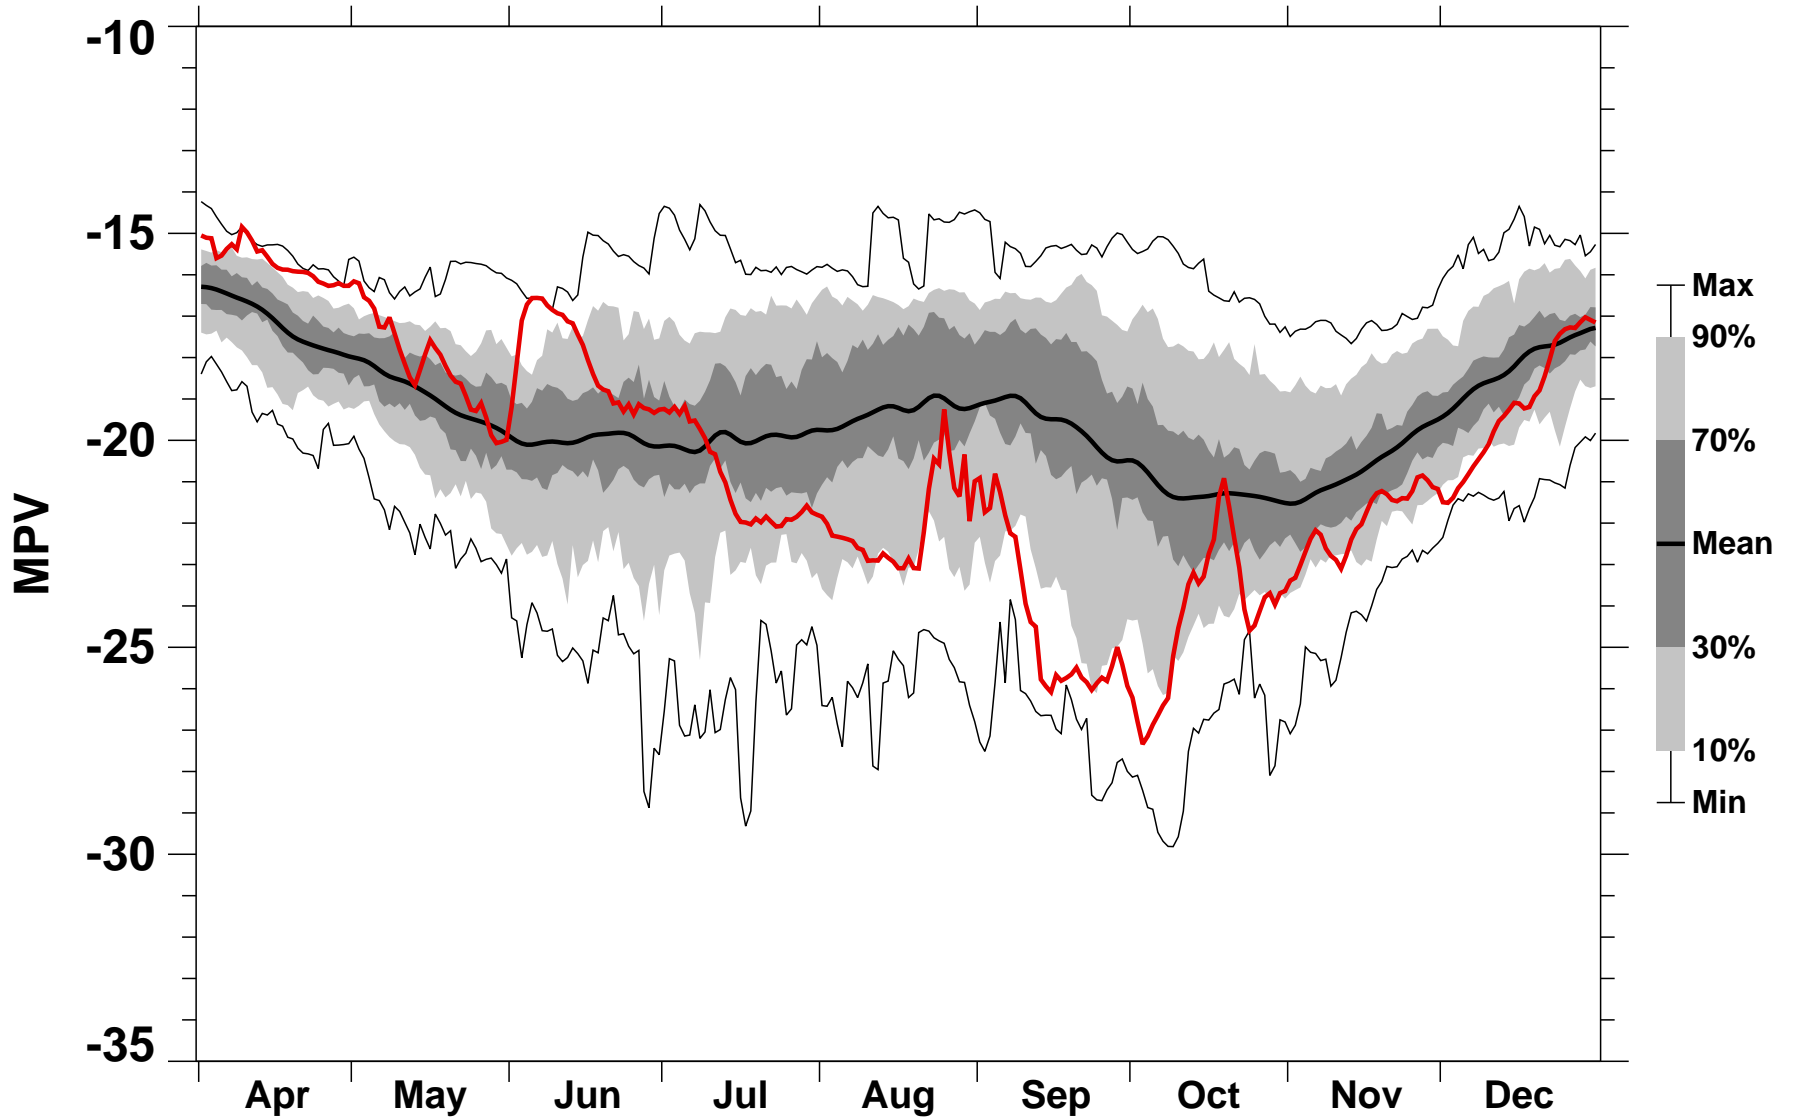

SH Vortex Edge 460 K MERRA2

1979–2023

2008