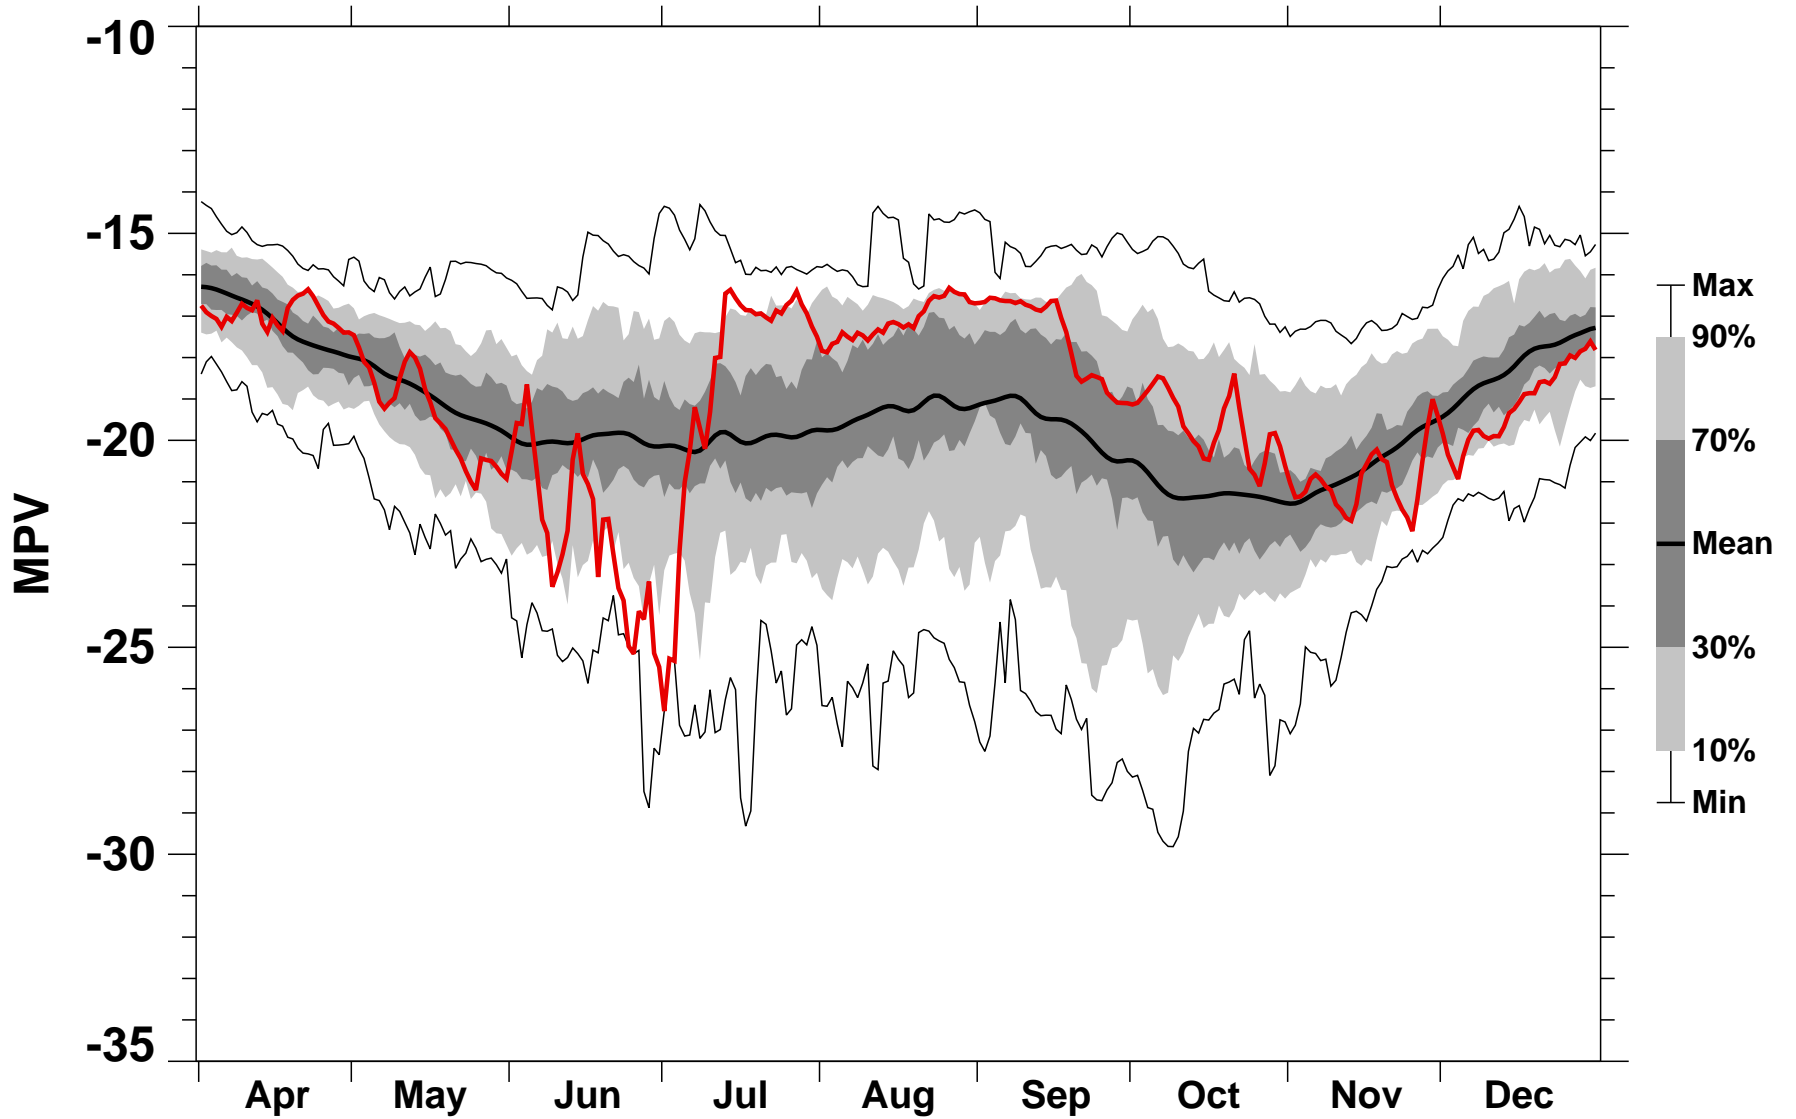

SH Vortex Edge 460 K MERRA2

1979–2023

2011