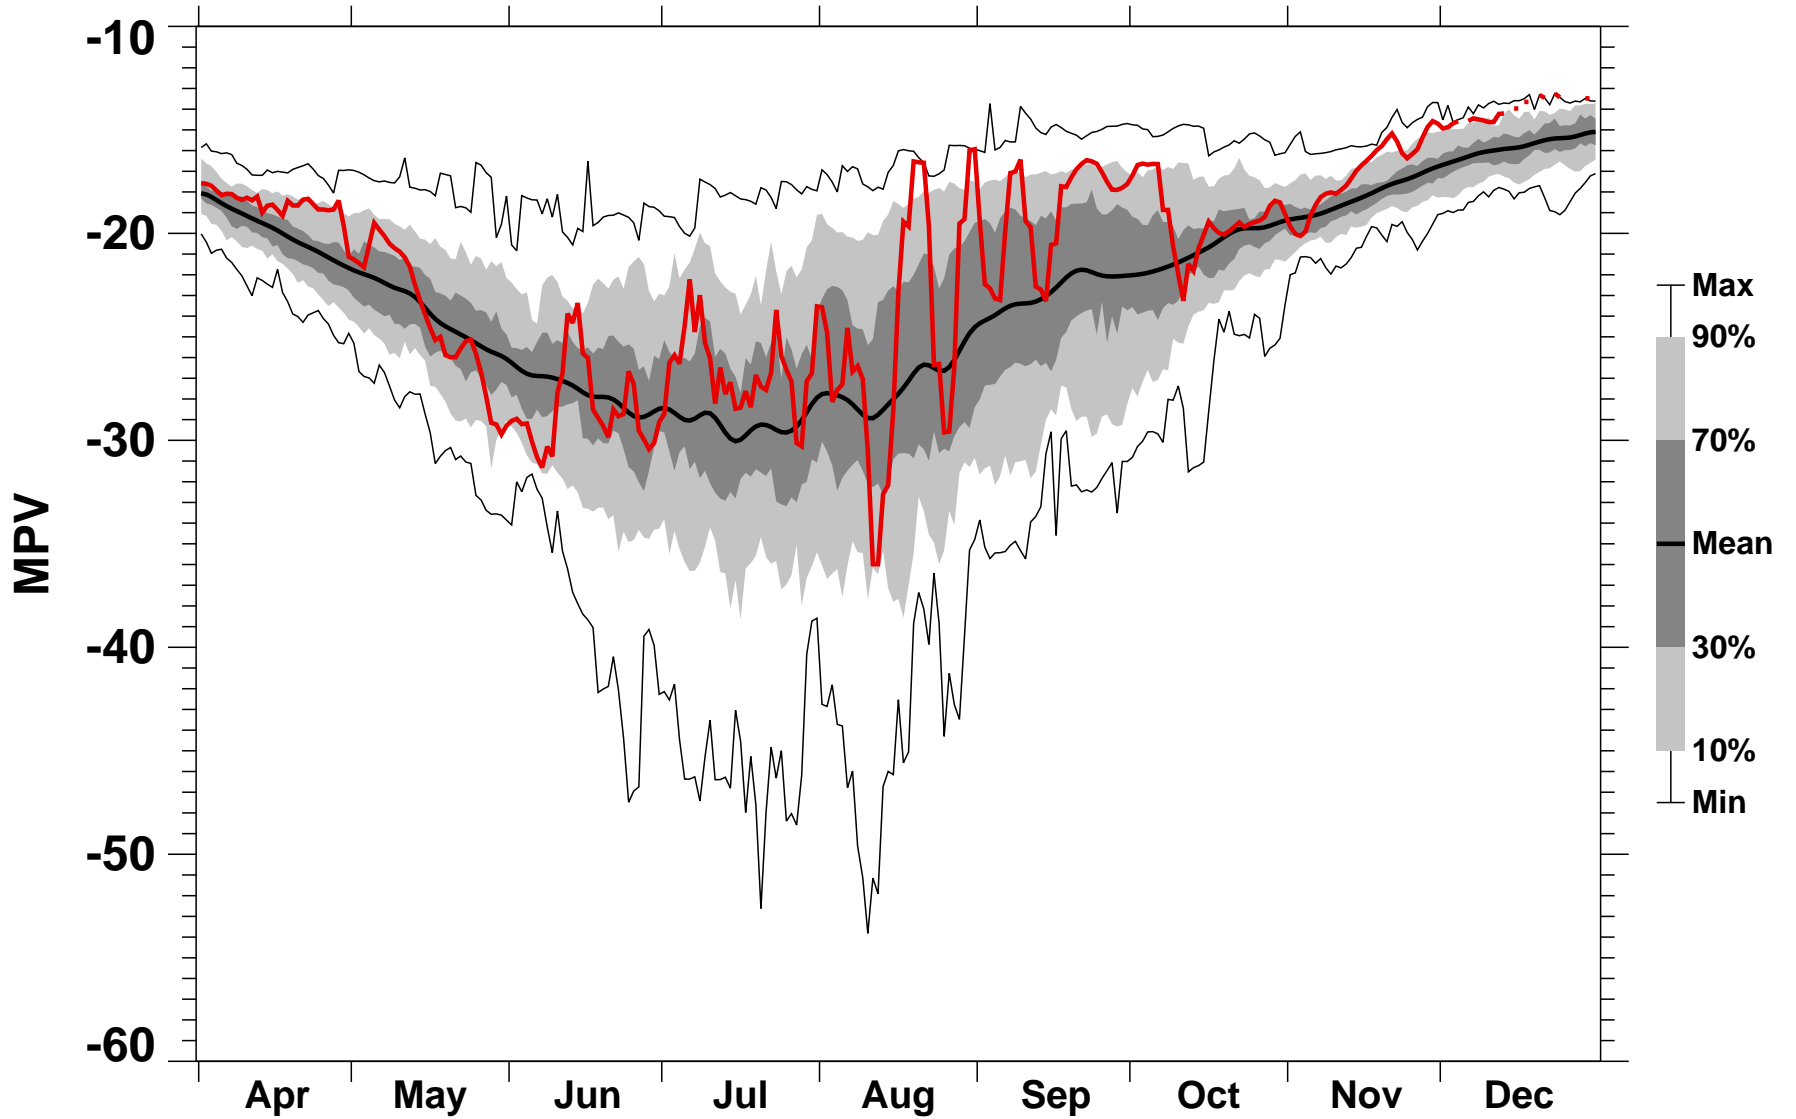

# SH Vortex Edge 600 K MERRA2

1979-2023

1991