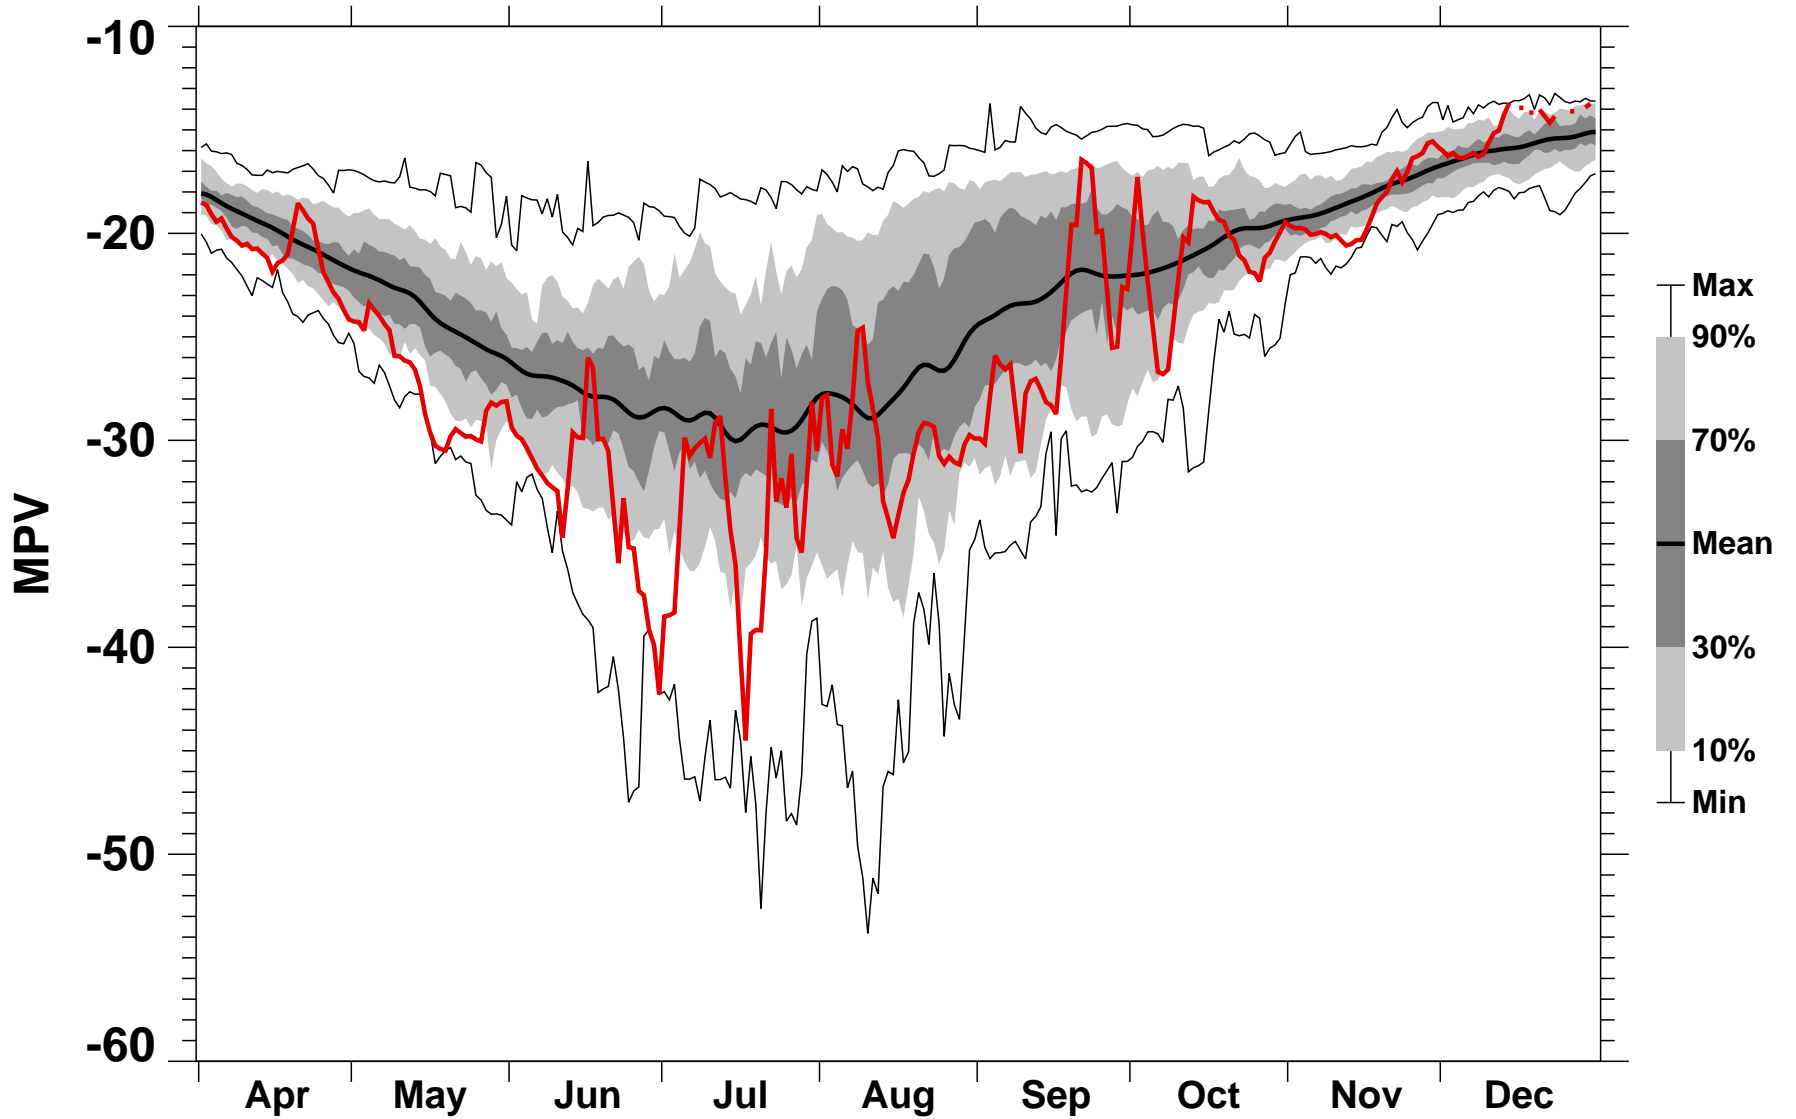

SH Vortex Edge 600 K MERRA2

1979-2023

1994