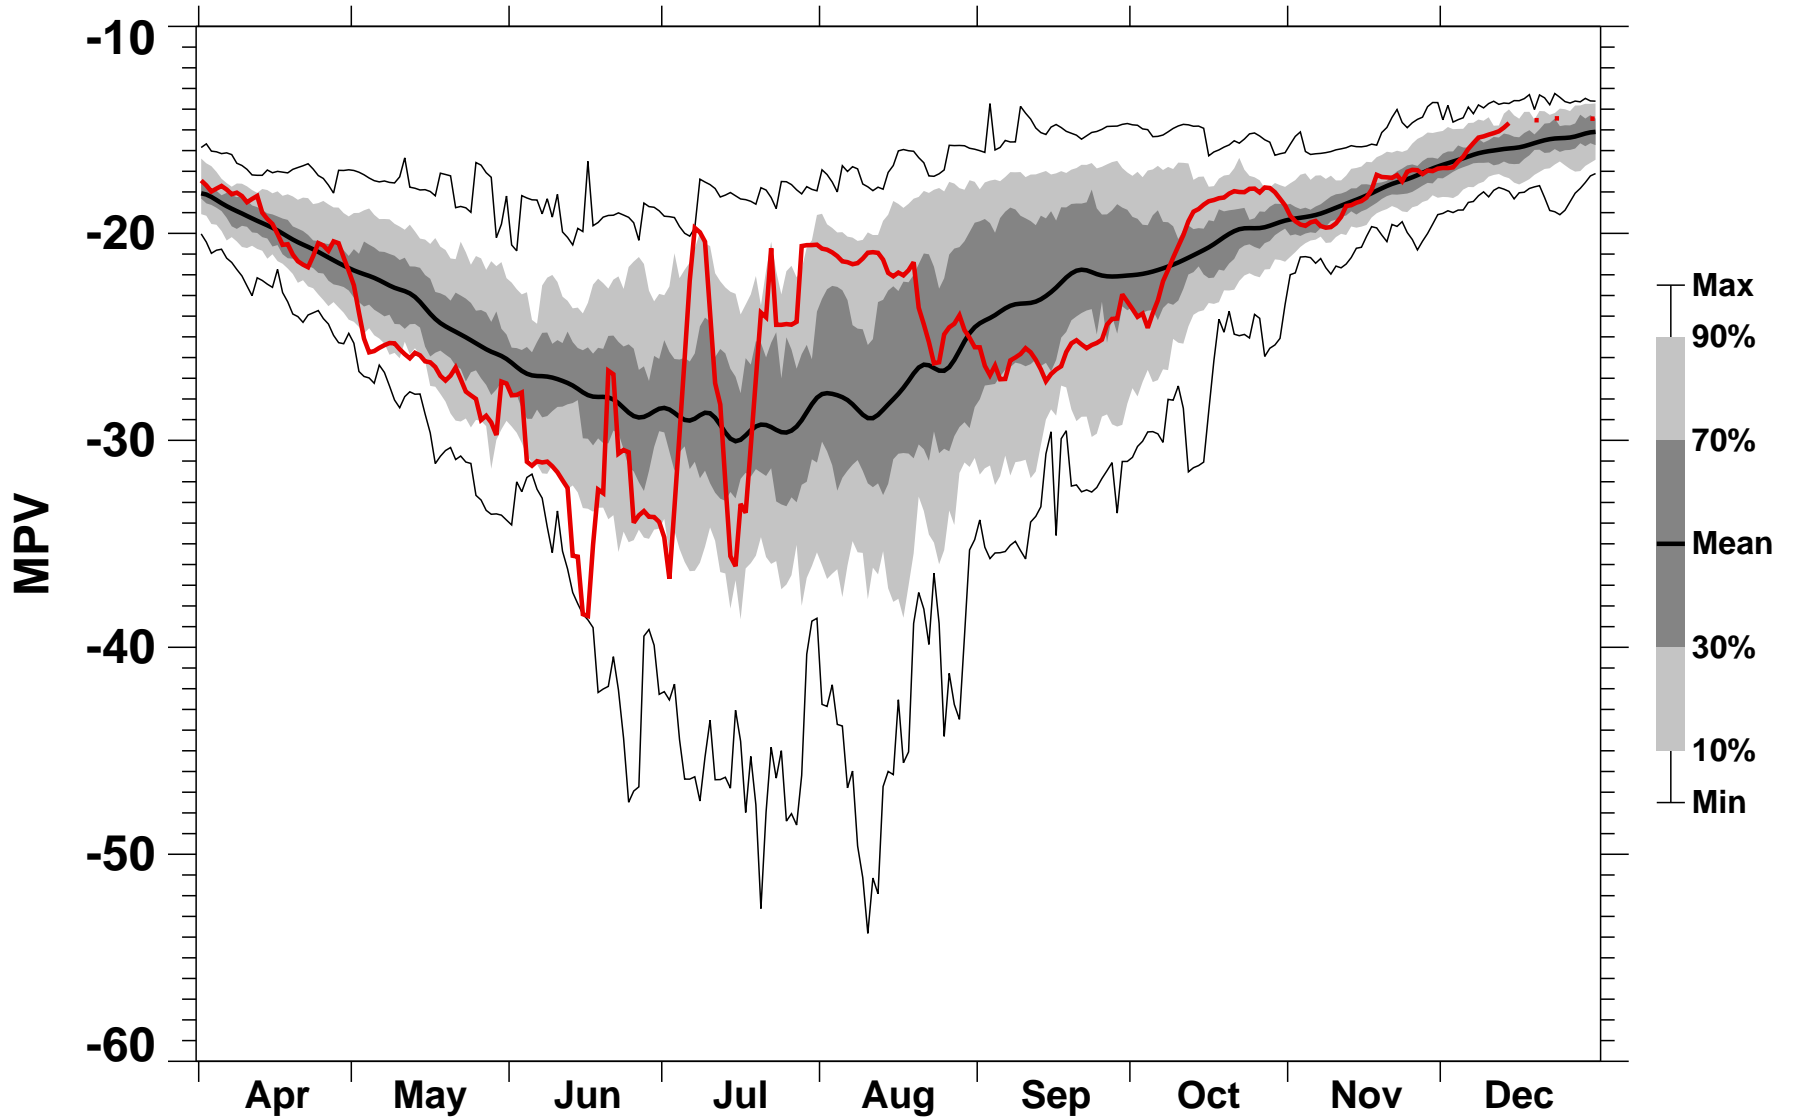

SH Vortex Edge 600 K MERRA2

1979-2023

2002