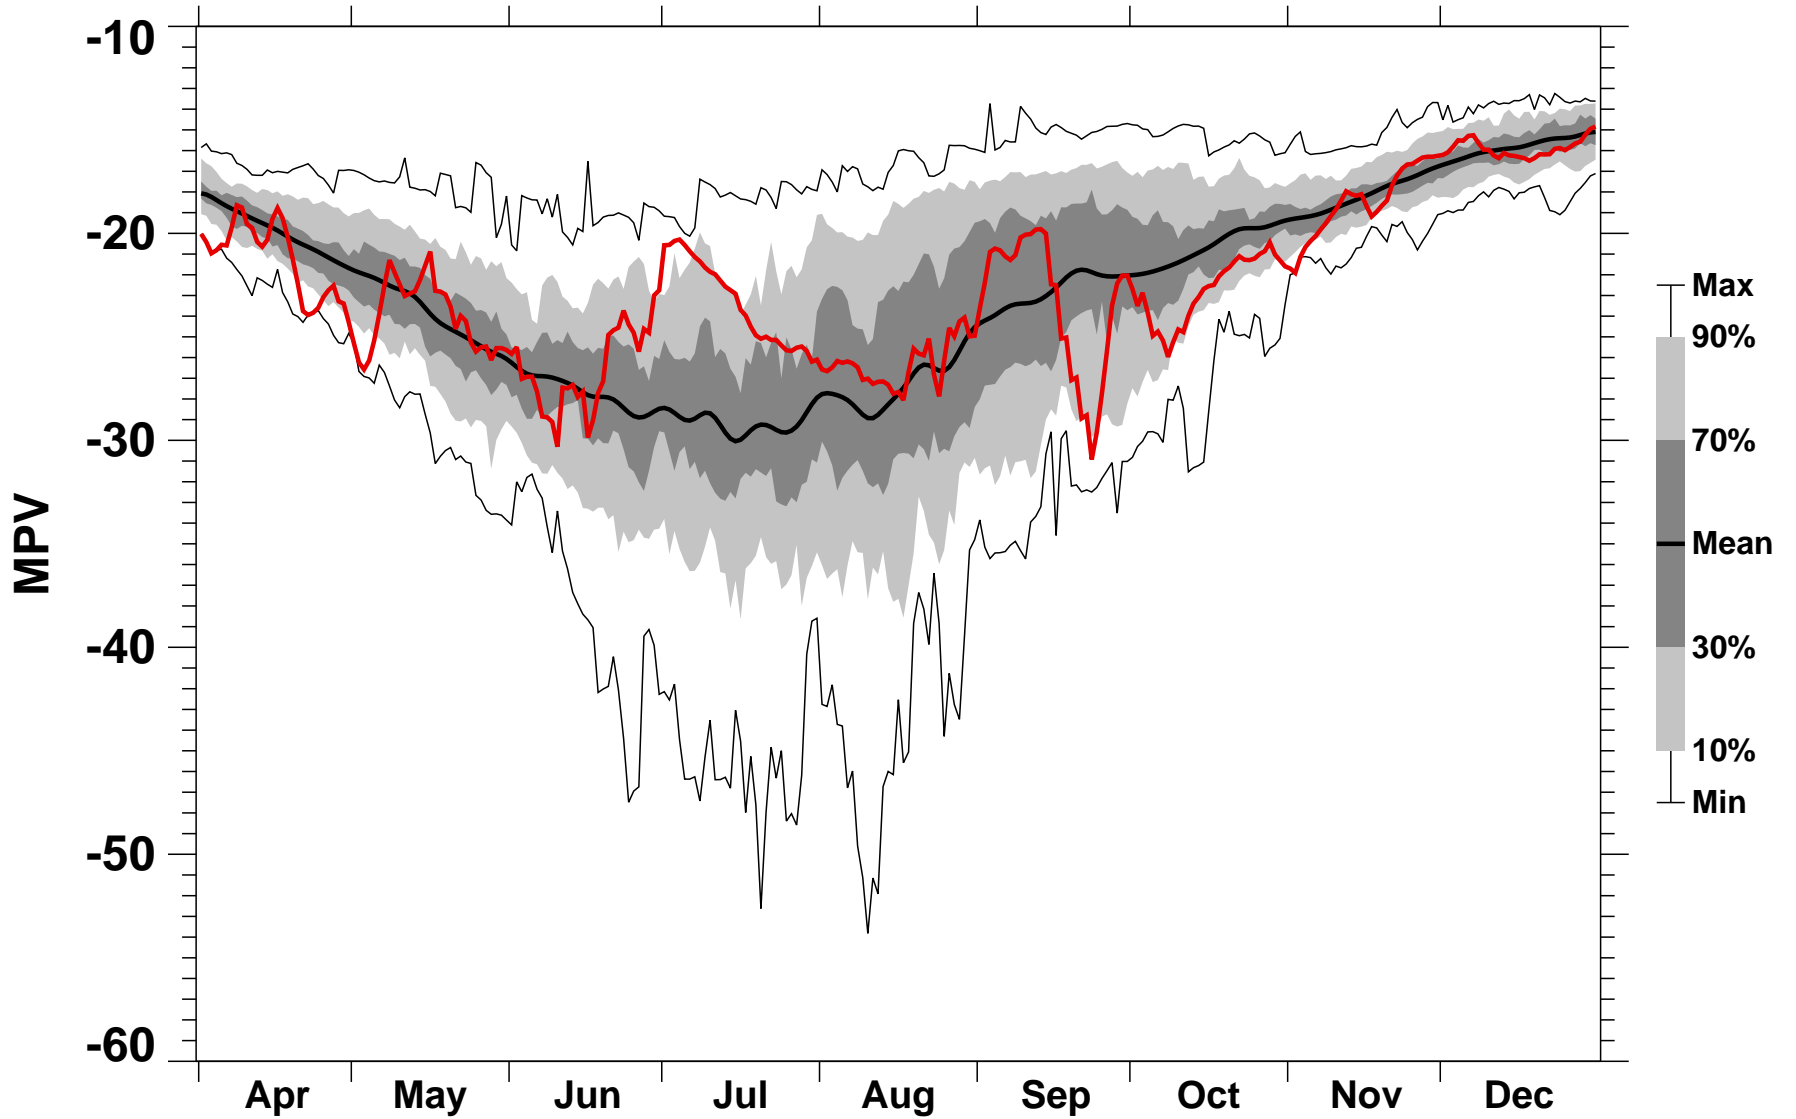

# SH Vortex Edge 600 K MERRA2

1979-2023

2005