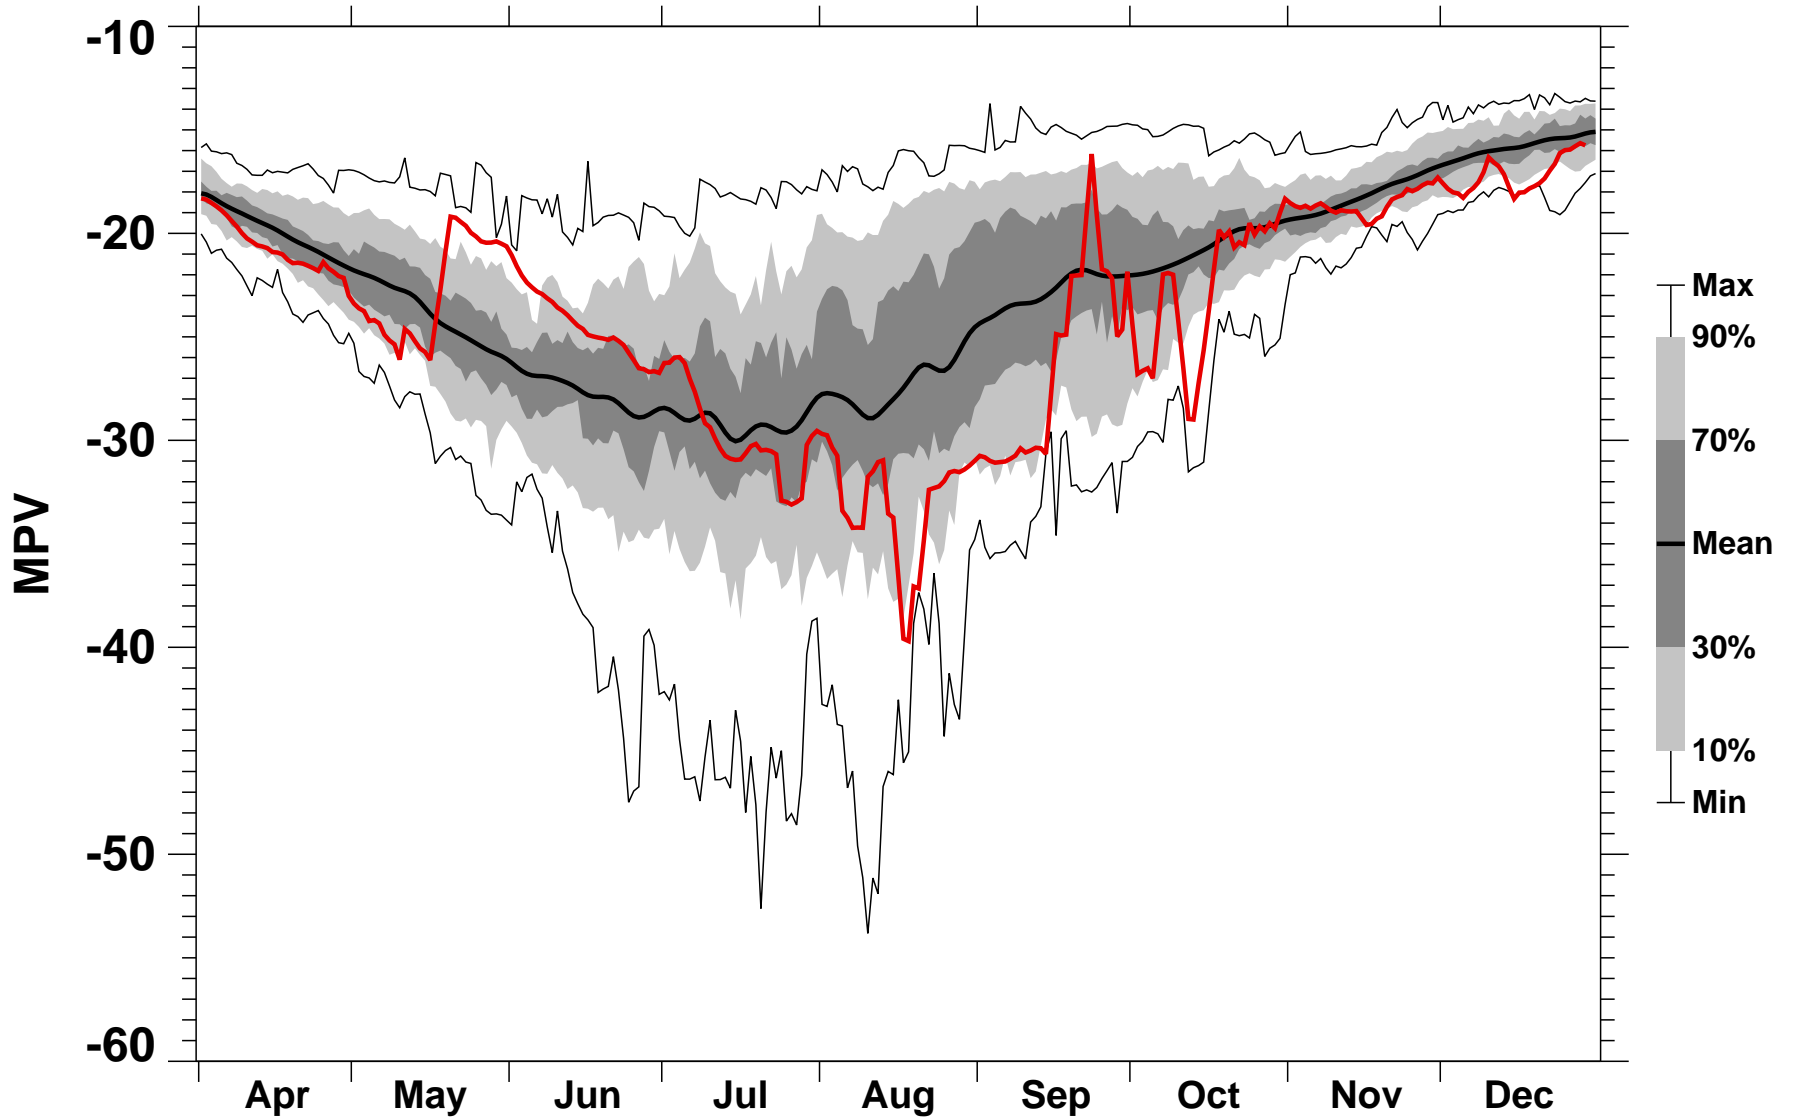

SH Vortex Edge 600 K MERRA2

1979-2023

2006