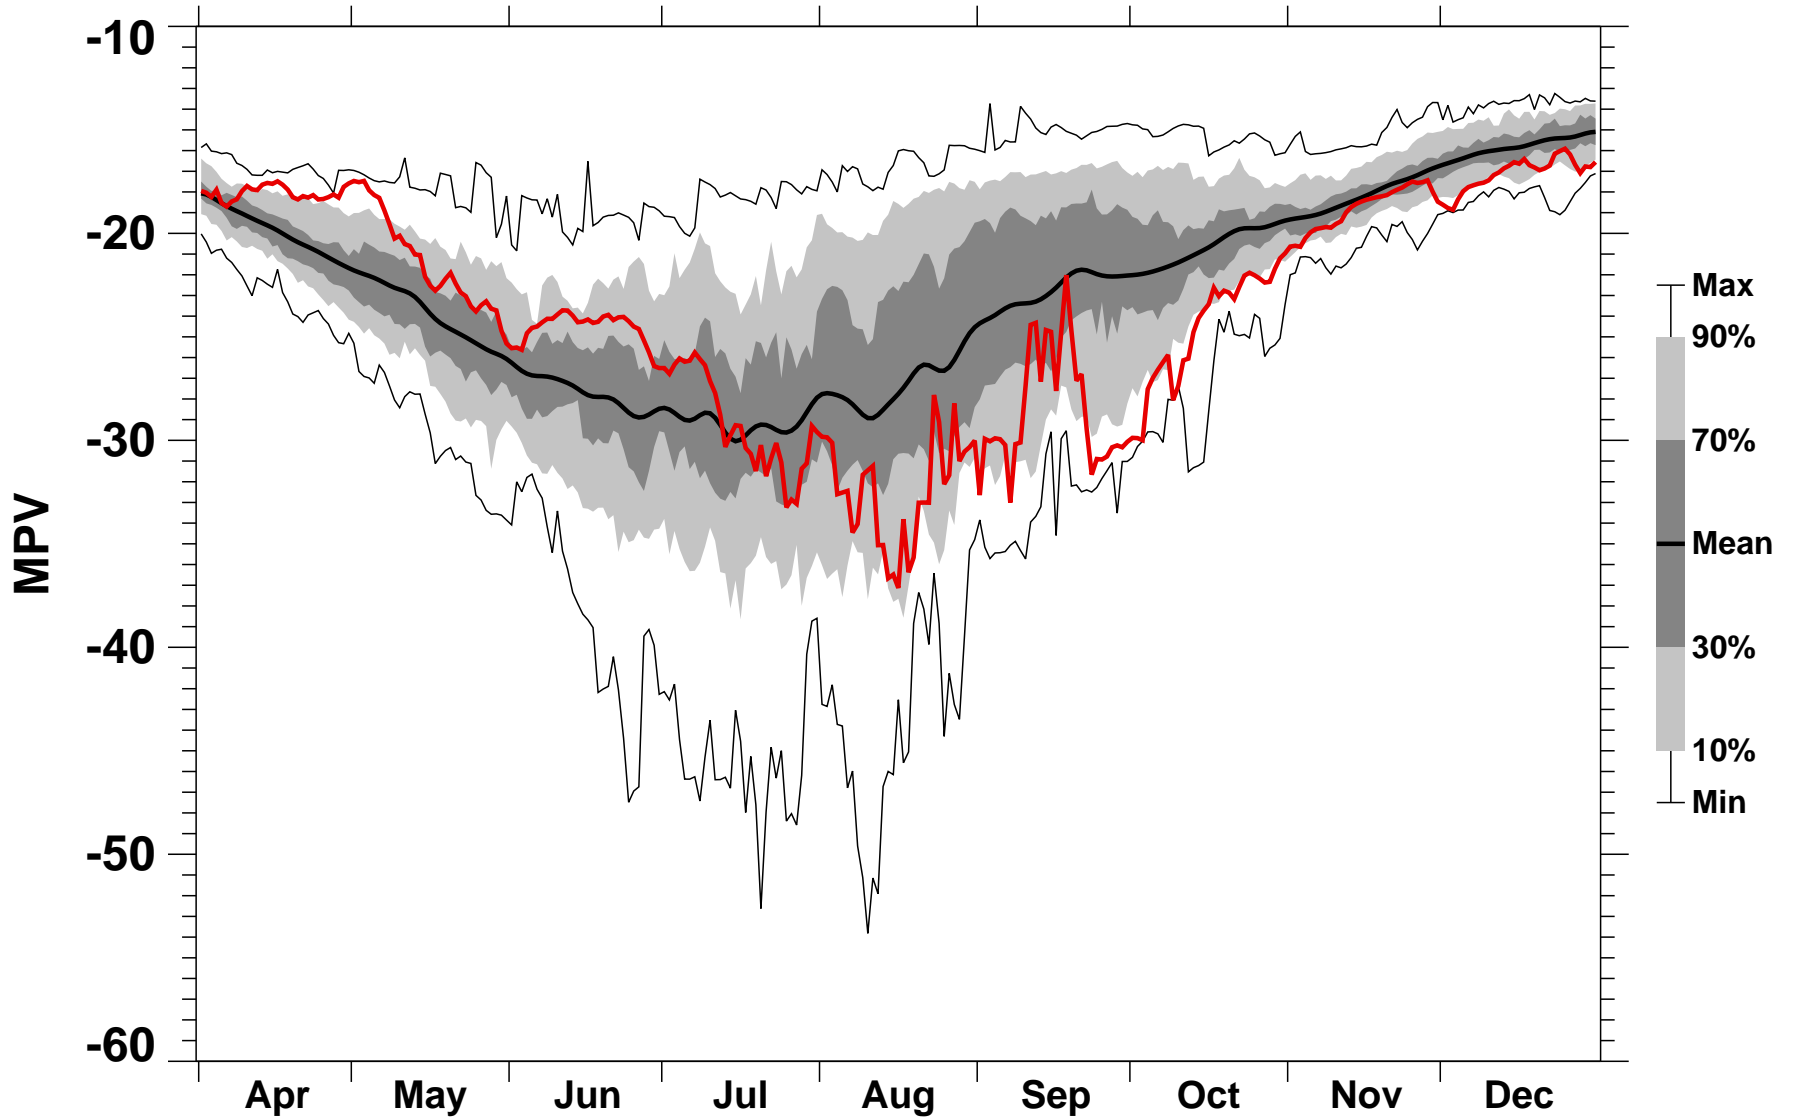

# SH Vortex Edge 600 K MERRA2

1979-2023

2008