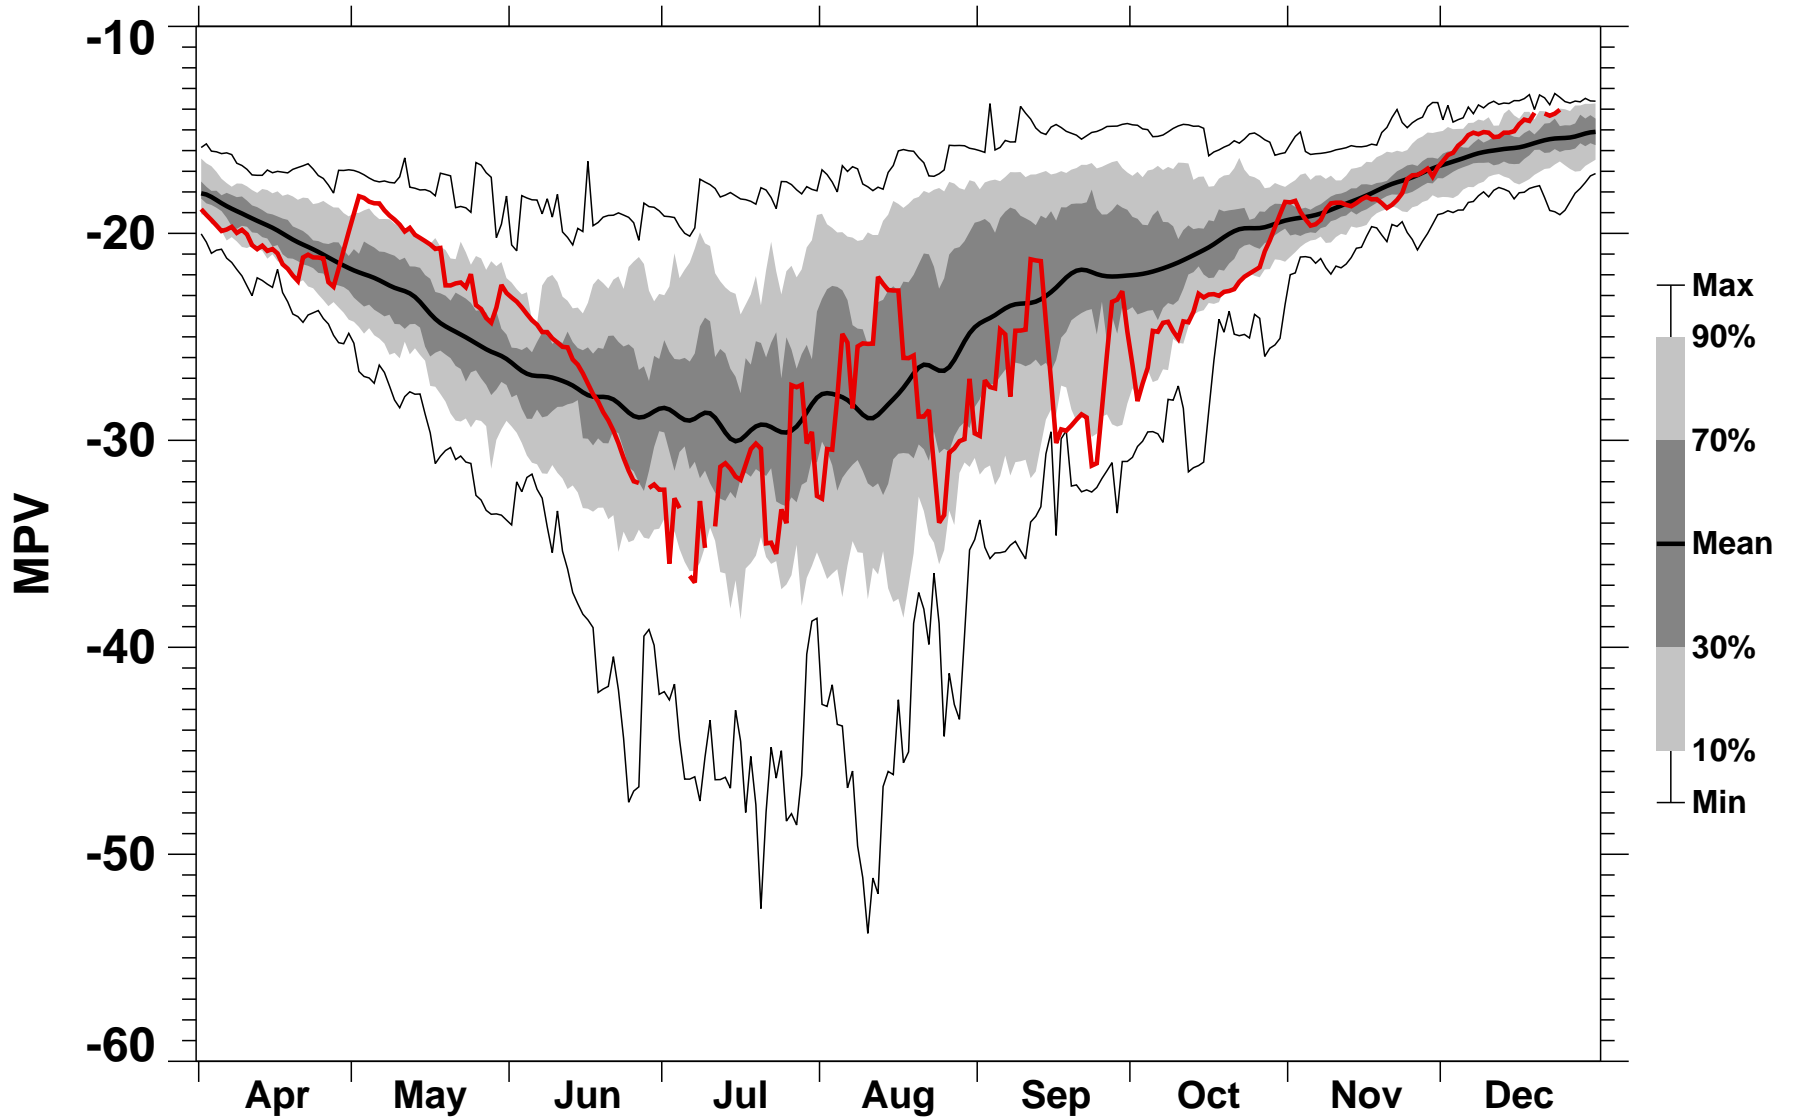

SH Vortex Edge 600 K MERRA2

1979-2023

2013