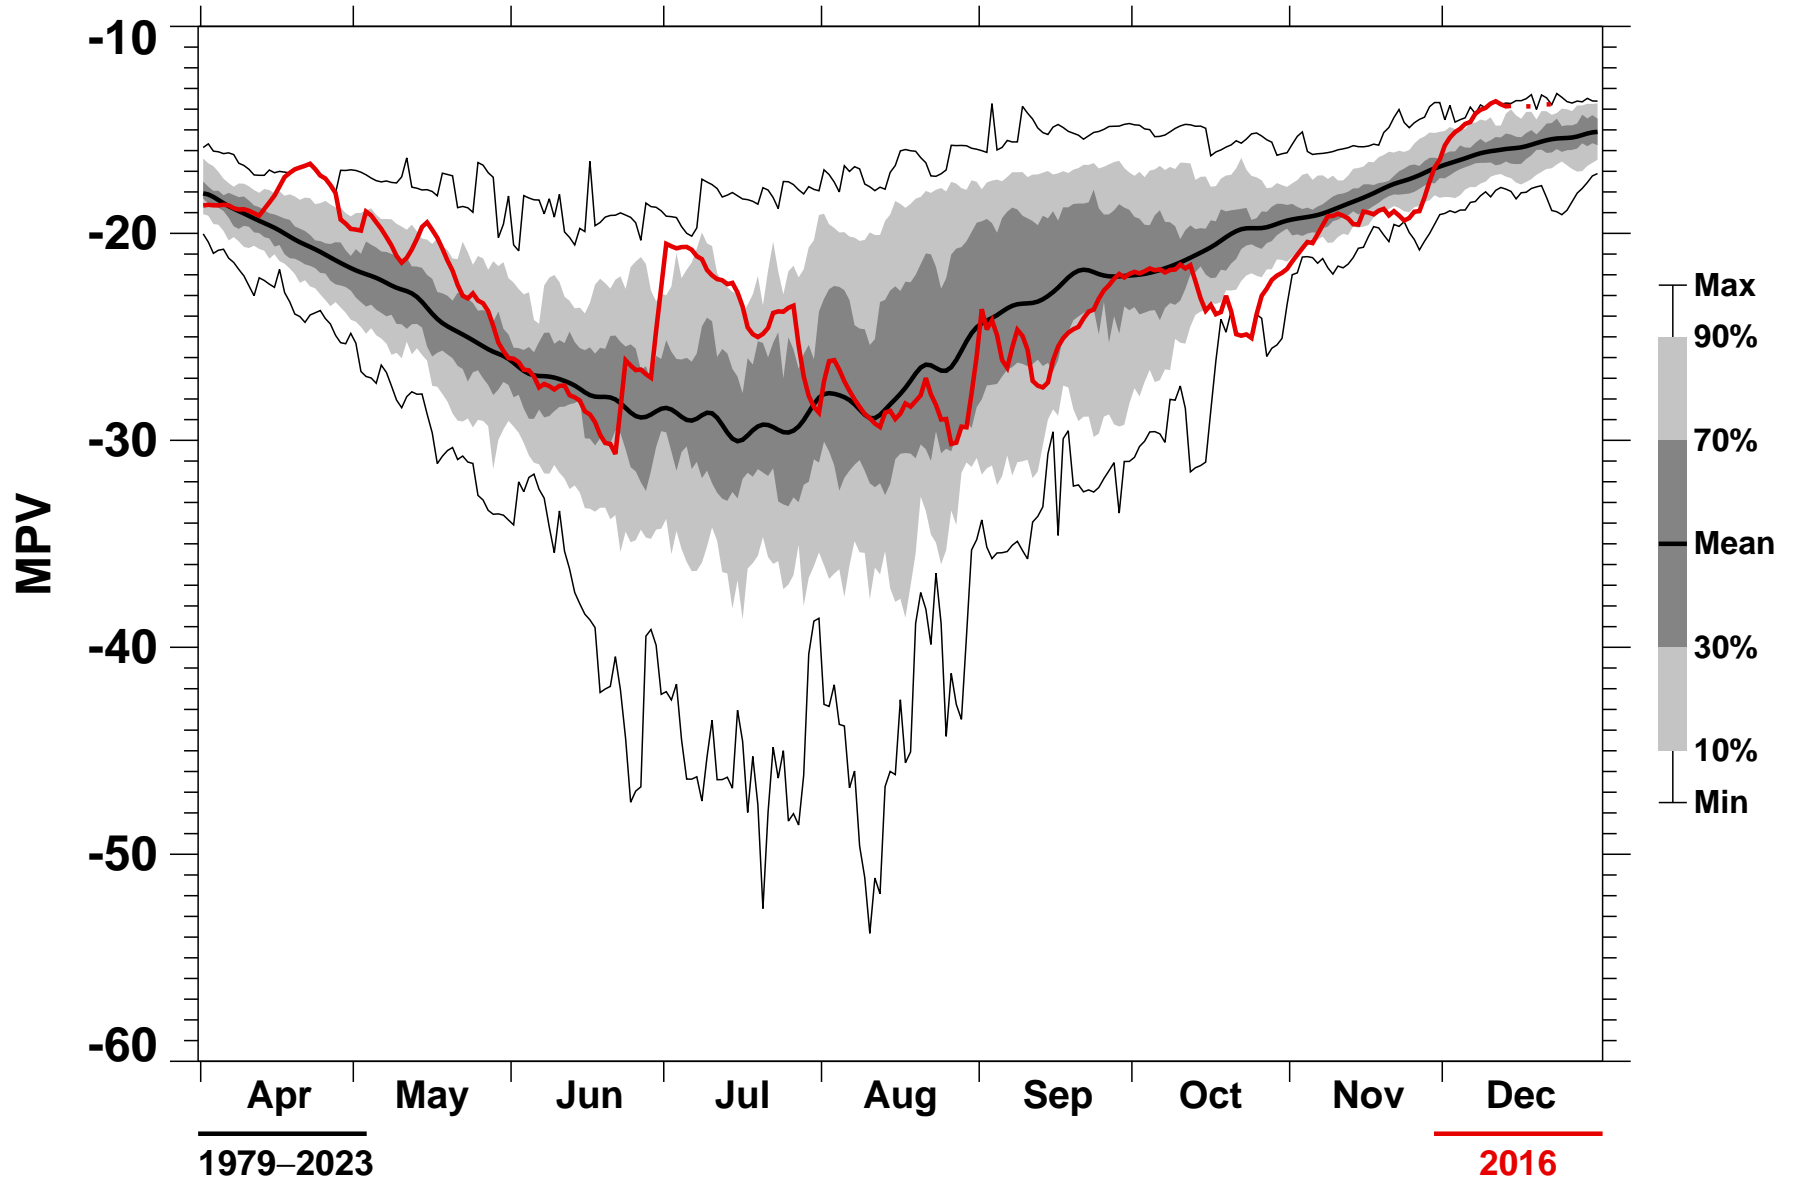

# SH Vortex Edge 600 K MERRA2

1979-2023

2016