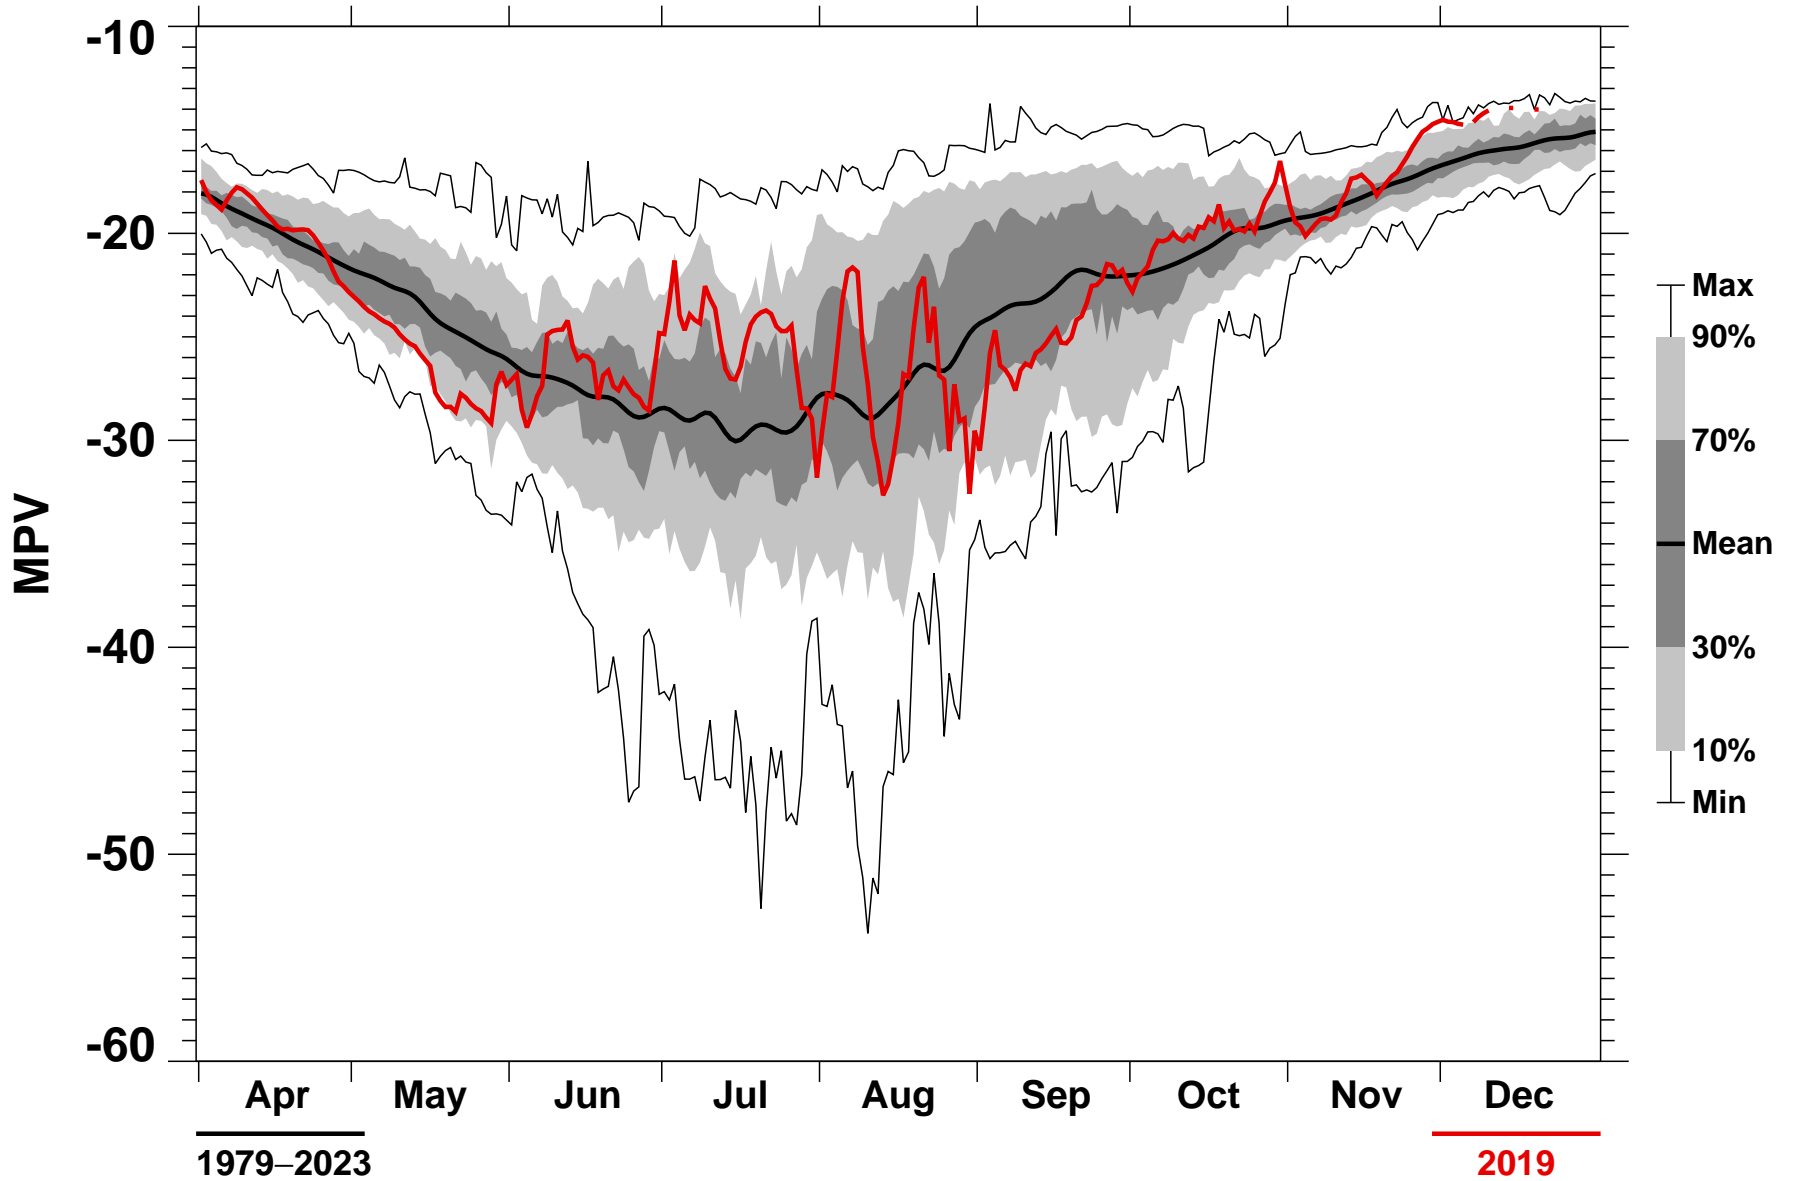

SH Vortex Edge 600 K MERRA2

1979–2023

2019