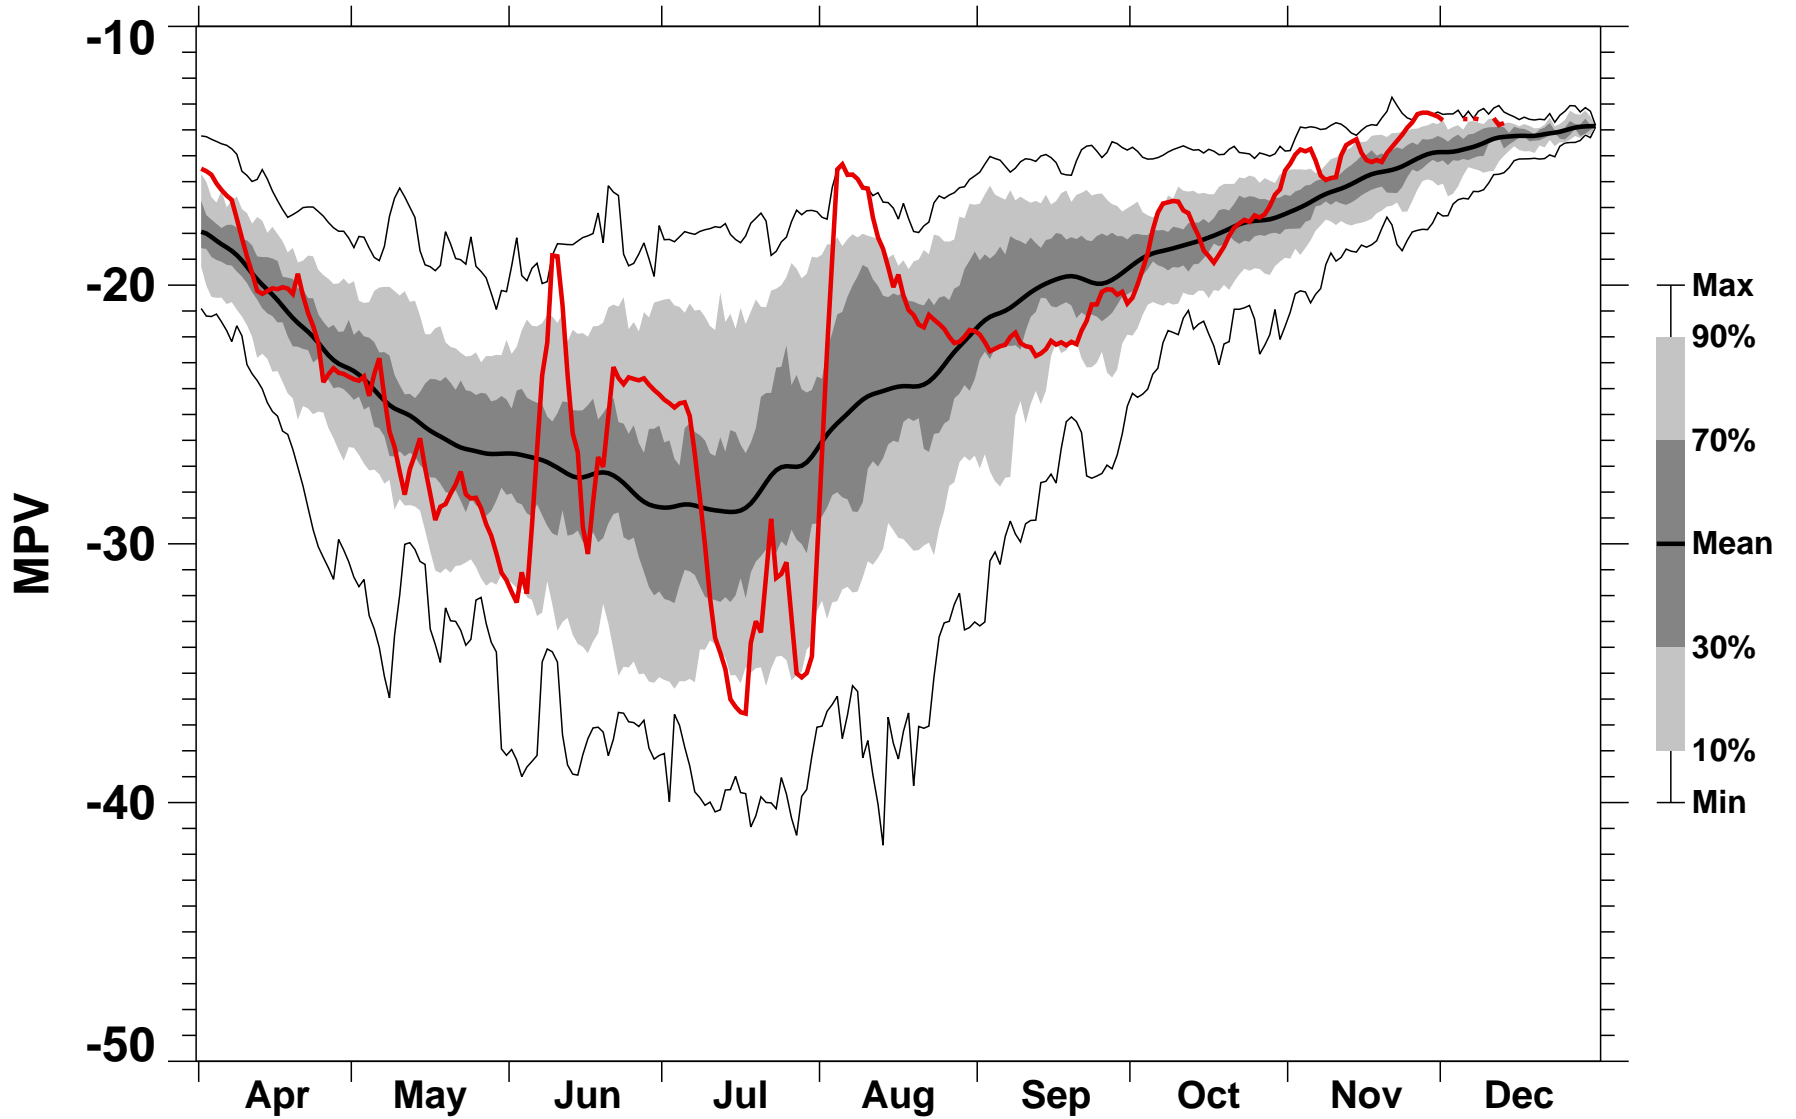

SH Vortex Edge 850 K MERRA2

1979-2023

1986