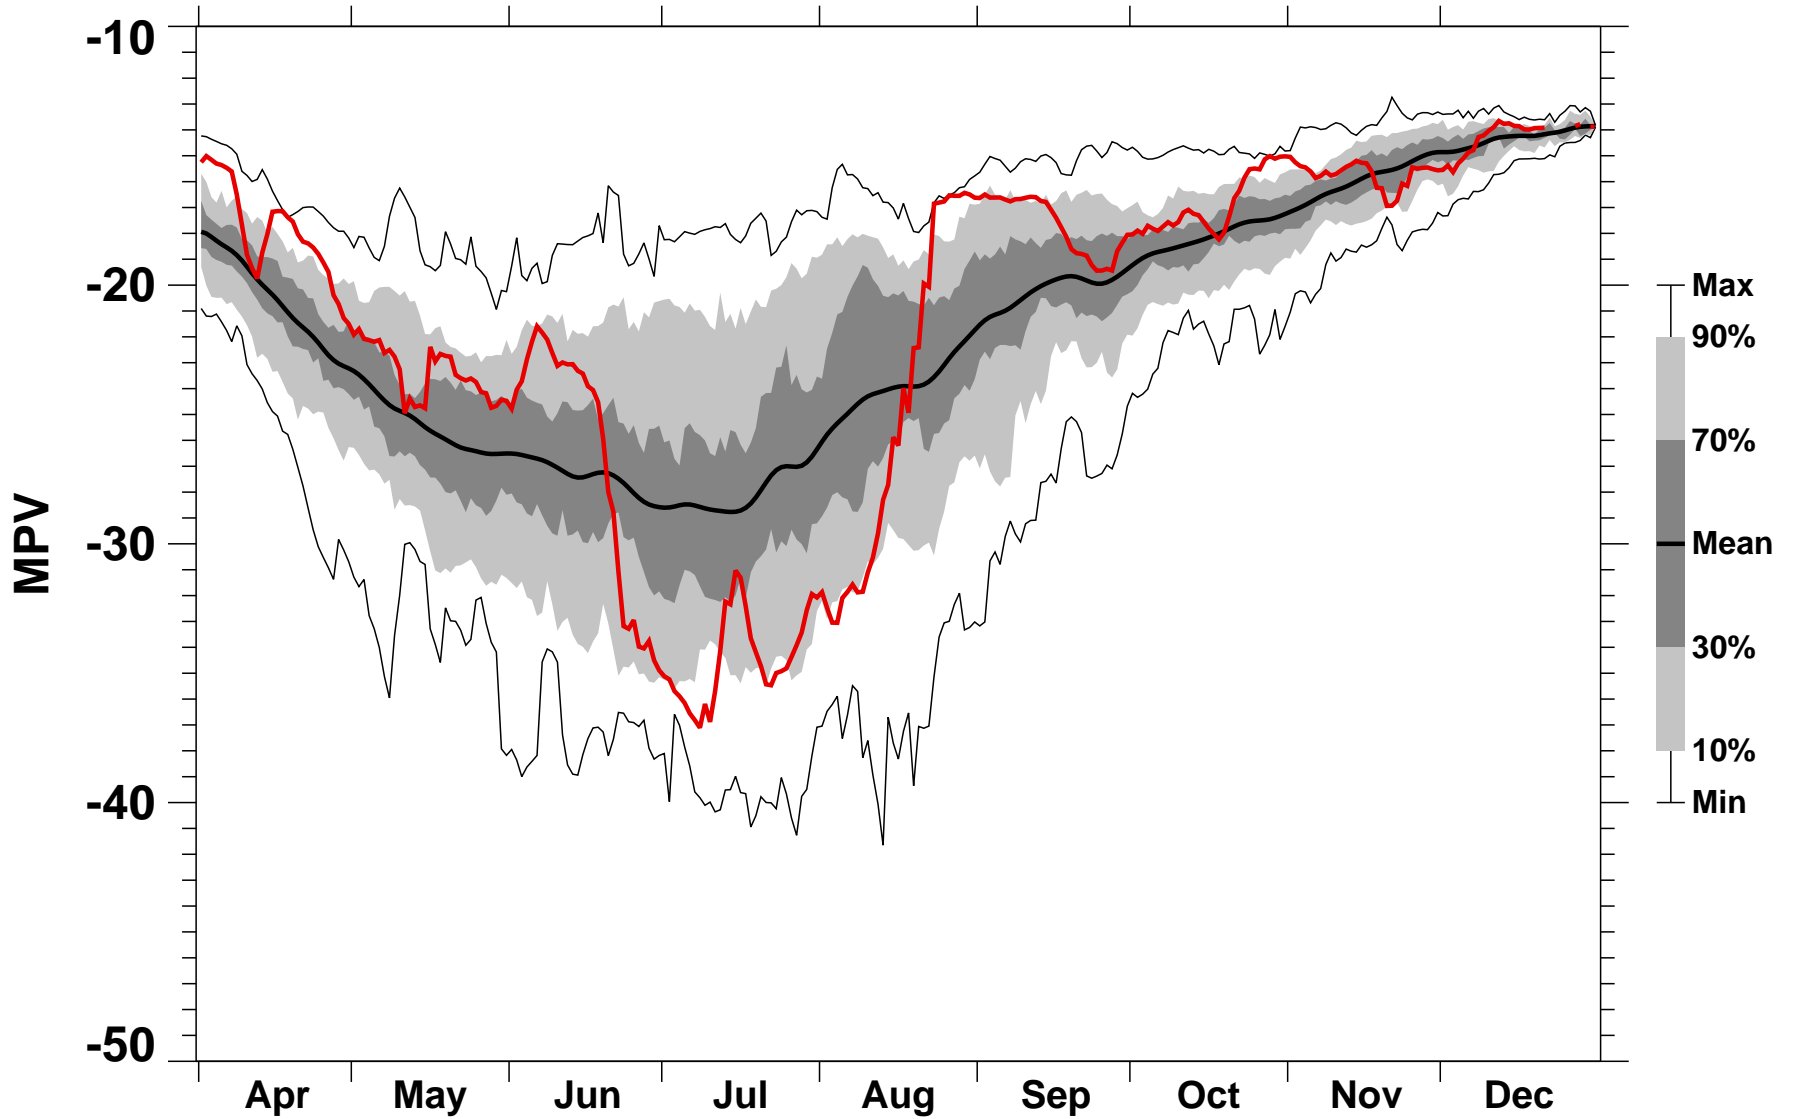

SH Vortex Edge 850 K MERRA2

1979-2023

1999