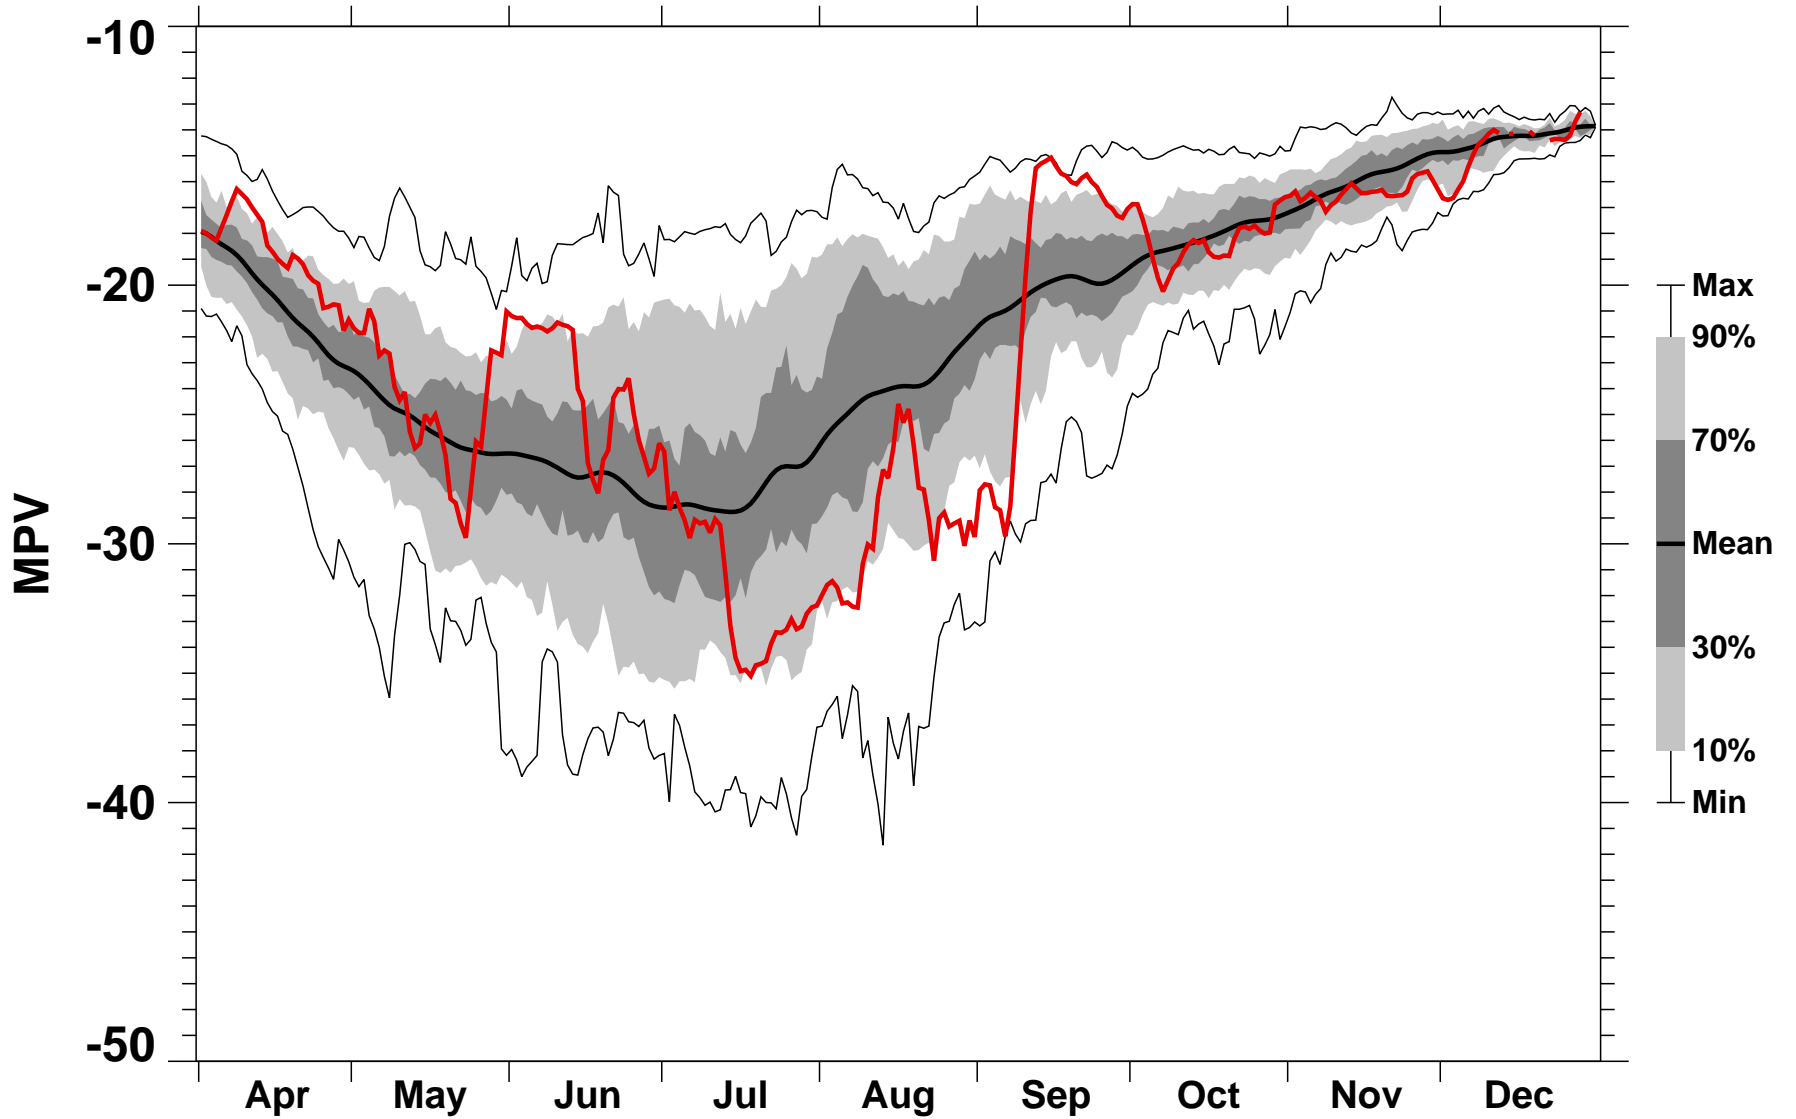

SH Vortex Edge 850 K MERRA2

1979-2023

2008